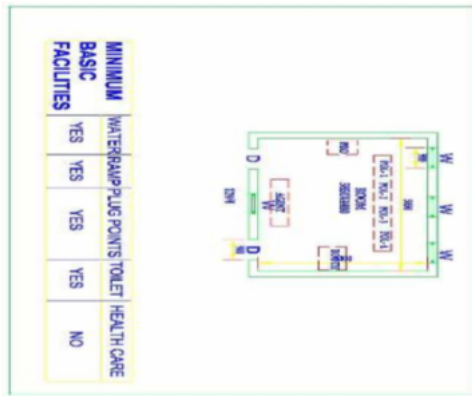

নির্বাচক নিবন্ধন আধিকারিকের স্বাক্ষর

Nazri Naksha

Google Map View

Polling Station Building Front View

Polling Station Front View

Cad View

Key MAP View

বিধানসভা নির্বাচনক্ষেত্রের নং, নাম : 129-কুলতাল
ভাগ নং, নাম : 1-শিবতলা রিফিউজী কলোনী, ভান্ডারী ও দাস পাড়া।