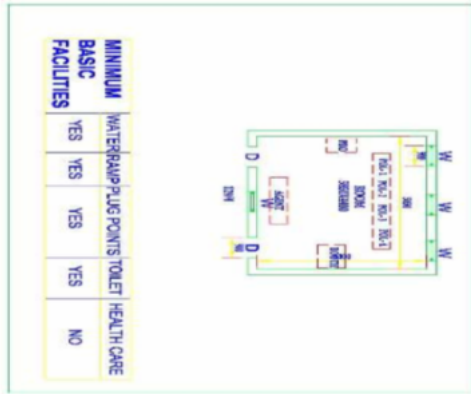

নির্বাচক নিবন্ধন আধিকারিকের স্বাক্ষর

Nazri Naksha

Google Map View

Polling Station Building Front View

Polling Station Front View

Cad View

Key MAP View

বিধানসভা নির্বাচনক্ষেত্রের নং, নাম : 129-কুলতাল
ভাগ নং, নাম : 1-মণ্ডল,খেয়া,মুদি,শী ও গোয়াল পাড়া