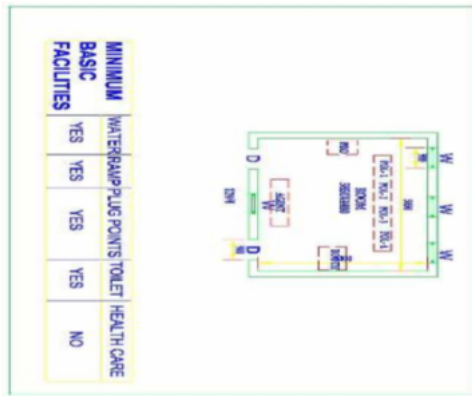

নির্বাচক নিবন্ধন আধিকারিকের স্বাক্ষর

Nazri Naksha

Google Map View

Polling Station Building Front View

Polling Station Front View

Cad View

Key MAP View

1 নাম : সুখরঞ্জন কুলু পিতার নাম: কুমুদ কুলু বাড়ির নং : n0007 বয়স : 58 লিঙ্গ : পুরুষ	RUL2595494 ফটো উপলব্ধ	2 নাম : সোনাই কুলু স্বামীর নাম: সুখরঞ্জন কুলু বাড়ির নং : n0007 বয়স : 60 লিঙ্গ : মহিলা	RUL2595486 ফটো উপলব্ধ	3 নাম : সুরজিৎ কুলু পিতার নাম: সুখরঞ্জন কুলু বাড়ির নং : n0007 বয়স : 31 লিঙ্গ : পুরুষ	RUL1766179 ফটো উপলব্ধ
Q 4 নাম : দেবব্রত কামিল পিতার নাম: অর্ধেন্দু কামিল বাড়ির নং : বয়স : 27 লিঙ্গ : পুরুষ	RUL2138311 ফটো উপলব্ধ	5 নাম : সোনালী কামিলা স্বামীর নাম: সুরত কামিল বাড়ির নং : N0063 বয়স : 28 লিঙ্গ : মহিলা	RUL2258374 ফটো উপলব্ধ	6 নাম : মালতী কামিলা স্বামীর নাম: কানাই কামিলা বাড়ির নং : n0063 বয়স : 54 লিঙ্গ : মহিলা	RUL2254191 ফটো উপলব্ধ
7 নাম : অর্ধেন্দু কামিলা পিতার নাম: মহাদেব কামিলা বাড়ির নং : n0063 বয়স : 59 লিঙ্গ : পুরুষ	DYQ2685196 ফটো উপলব্ধ	Q 8 নাম : সুরত কামিলা পিতার নাম: অর্ধেন্দু কামিলা বাড়ির নং : বয়স : 30 লিঙ্গ : পুরুষ	RUL2138329 ফটো উপলব্ধ	9 নাম : তনুশ্রী কামিলা স্বামীর নাম: দেবব্রত কামিলা বাড়ির নং : - বয়স : 22 লিঙ্গ : মহিলা	RUL2545408 ফটো উপলব্ধ
10 নাম : অম্বিকা ঘরামী স্বামীর নাম: সঞ্জীত ঘরামী বাড়ির নং : n0209 বয়স : 28 লিঙ্গ : মহিলা	RUL1943604 ফটো উপলব্ধ	Q 11 নাম : সুদীপ ঘরামী পিতার নাম: দিলীপ ঘরামী বাড়ির নং : বয়স : 28 লিঙ্গ : পুরুষ	RUL1943612 ফটো উপলব্ধ	12 নাম : শম্ভু জানা পিতার নাম: বুদ্ধদেব জানা বাড়ির নং : n0221 বয়স : 27 লিঙ্গ : পুরুষ	RUL1943505 ফটো উপলব্ধ
13 নাম : দীপক জানা পিতার নাম: গৌরহরি জানা বাড়ির নং : n0162 বয়স : 39 লিঙ্গ : পুরুষ	DYQ2773455 ফটো উপলব্ধ	14 নাম : সুলতা জানা পিতার নাম: দীপক জানা বাড়ির নং : n0190 বয়স : 40 লিঙ্গ : মহিলা	DYQ2719714 ফটো উপলব্ধ	15 নাম : সমির জানা পিতার নাম: পঞ্চানন জানা বাড়ির নং : - বয়স : 23 লিঙ্গ : পুরুষ	RUL2544823 ফটো উপলব্ধ
16 নাম : দশরথ জানা পিতার নাম: গৌরহরি জানা বাড়ির নং : n0162 বয়স : 45 লিঙ্গ : পুরুষ	DYQ1325653 ফটো উপলব্ধ	17 নাম : গিরীবালা জানা স্বামীর নাম: কানাই জানা বাড়ির নং : n0097 বয়স : 70 লিঙ্গ : মহিলা	WB/15/102/531032 ফটো উপলব্ধ	18 নাম : শ্রাবনী জানা (আদক) স্বামীর নাম: শিবশংকর জানা বাড়ির নং : n0097 বয়স : 32 লিঙ্গ : মহিলা	RUL1567817 ফটো উপলব্ধ
19 নাম : বিশ্বনাথ জানা পিতার নাম: ভাগ্যধর জানা বাড়ির নং : n0119 বয়স : 63 লিঙ্গ : পুরুষ	WB/15/102/531636 ফটো উপলব্ধ	20 নাম : অঞ্জলী জানা স্বামীর নাম: বিশ্বনাথ জানা বাড়ির নং : n0119 বয়স : 58 লিঙ্গ : মহিলা	WB/15/102/531397 ফটো উপলব্ধ	21 নাম : মনসা জানা পিতার নাম: ভাগ্যধর জানা বাড়ির নং : n0119 বয়স : 59 লিঙ্গ : মহিলা	RUL2190742 ফটো উপলব্ধ
22 নাম : রবীন্দ্রনাথ জানা পিতার নাম: ভাগ্যধর জানা বাড়ির নং : n0119 বয়স : 49 লিঙ্গ : পুরুষ	RUL2192441 ফটো উপলব্ধ	23 নাম : প্রনব জানা পিতার নাম: ভাগ্যধর জানা বাড়ির নং : n0119 বয়স : 42 লিঙ্গ : পুরুষ	DYQ2295079 ফটো উপলব্ধ	24 নাম : জয়ন্তী জানা (গিরি) স্বামীর নাম: প্রনব জানা বাড়ির নং : n0119 বয়স : 36 লিঙ্গ : মহিলা	RUL0886515 ফটো উপলব্ধ
25 নাম : সুমিত্রা জানা স্বামীর নাম: রবীন জানা বাড়ির নং : n0119 বয়স : 42 লিঙ্গ : মহিলা	DYQ2685253 ফটো উপলব্ধ	26 নাম : সহদেব জানা পিতার নাম: অনিল জানা বাড়ির নং : n0158 বয়স : 61 লিঙ্গ : পুরুষ	RUL2193605 ফটো উপলব্ধ	27 নাম : লক্ষ্মীরানী জানা স্বামীর নাম: সহদেব জানা বাড়ির নং : n0158 বয়স : 51 লিঙ্গ : মহিলা	RUL2190536 ফটো উপলব্ধ
28 নাম : শিবশঙ্কর জানা পিতার নাম: সহদেব জানা বাড়ির নং : n0158 বয়স : 38 লিঙ্গ : পুরুষ	RUL0886309 ফটো উপলব্ধ	29 নাম : সন্দ্যারানী জানা স্বামীর নাম: নিমাই জানা বাড়ির নং : n0096 বয়স : 64 লিঙ্গ : মহিলা	WB/15/102/531287 ফটো উপলব্ধ	30 নাম : দীনবন্ধু জানা পিতার নাম: নিমাই জানা বাড়ির নং : n0096 বয়স : 44 লিঙ্গ : পুরুষ	DYQ1325646 ফটো উপলব্ধ