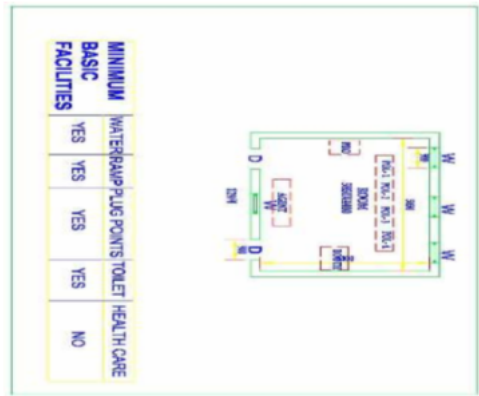

নির্বাচক নিবন্ধন আধিকারিকের স্বাক্ষর

Nazri Naksha

Google Map View

Polling Station Building Front View

Polling Station Front View

Cad View

Key MAP View

1 নাম : বৈশাখী ভূনিআ পিতার নাম: দেবকুমার ভূনিআ বাড়ির নং : - বয়স : 25 লিঙ্গ : মহিলা	RUL2329019 ফটো উপলব্ধ	2 নাম : রীতা বাড়ই গায়েন স্বামীর নাম: মনিবেন্দ্র গায়েন বাড়ির নং : n0212 বয়স : 43 লিঙ্গ : মহিলা	DYQ0532077 ফটো উপলব্ধ	3 নাম : দৈবকী (দাস) হালদার স্বামীর নাম: লক্ষীন্দ্র হালদার বাড়ির নং : n0241 বয়স : 38 লিঙ্গ : মহিলা	DYQ2943876 ফটো উপলব্ধ
4 নাম : মামনী আচার্য্য স্বামীর নাম: রতন আচার্য্য বাড়ির নং : n0115 বয়স : 36 লিঙ্গ : মহিলা	RUL1220748 ফটো উপলব্ধ	5 নাম : রতন আচার্য্য পিতার নাম: বলাই আচার্য্য বাড়ির নং : n0115 বয়স : 35 লিঙ্গ : পুরুষ	RUL1220656 ফটো উপলব্ধ	Q 6 নাম : বলাই আচার্য্য পিতার নাম: সুরেন আচার্য্য বাড়ির নং : বয়স : 59 লিঙ্গ : পুরুষ	WB/15/102/552365 ফটো উপলব্ধ
7 নাম : সুজাতা আচার্য্য স্বামীর নাম: বলাই আচার্য্য বাড়ির নং : n0047 বয়স : 45 লিঙ্গ : মহিলা	DYQ1330455 ফটো উপলব্ধ	8 নাম : পরমেশ্বর কুরুই পিতার নাম: মহাদেব কুরুই বাড়ির নং : n0096 বয়স : 34 লিঙ্গ : পুরুষ	RUL1220482 ফটো উপলব্ধ	9 নাম : মহারানী কুরুই স্বামীর নাম: মহাদেব কুরুই বাড়ির নং : n0096 বয়স : 56 লিঙ্গ : মহিলা	DYQ2881258 ফটো উপলব্ধ
10 নাম : মহাদেব কুরুই পিতার নাম: সন্ন্যাসী কুরুই বাড়ির নং : n0096 বয়স : 70 লিঙ্গ : পুরুষ	DYQ2881241 ফটো উপলব্ধ	11 নাম : পঞ্চানন কুরুই পিতার নাম: মহাদেব কুরুই বাড়ির নং : n0096 বয়স : 26 লিঙ্গ : পুরুষ	RUL2020600 ফটো উপলব্ধ	12 নাম : স্বপ্না কীর্তনীয়া স্বামীর নাম: পিযুষ কীর্তনীয়া বাড়ির নং : n0106 বয়স : 31 লিঙ্গ : মহিলা	RUL1567882 ফটো উপলব্ধ
13 নাম : সৌরভ কীর্তনীয়া পিতার নাম: সুরত কীর্তনীয়া বাড়ির নং : এন0067 বয়স : 23 লিঙ্গ : পুরুষ	RUL2469765 ফটো উপলব্ধ	14 নাম : বিশ্বজিৎ কীর্তনীয়া পিতার নাম: বিপ্লব কীর্তনীয়া বাড়ির নং : N0067 বয়স : 26 লিঙ্গ : পুরুষ	RUL2336717 ফটো উপলব্ধ	15 নাম : রাহুল কীর্তনীয়া পিতার নাম: সুরত কীর্তনীয়া বাড়ির নং : N0067 বয়স : 26 লিঙ্গ : পুরুষ	RUL2335792 ফটো উপলব্ধ
16 নাম : পীযুষ কীর্তনীয়া পিতার নাম: মতিলাল কীর্তনীয়া বাড়ির নং : n0106 বয়স : 49 লিঙ্গ : পুরুষ	DYQ2881225 ফটো উপলব্ধ	17 নাম : বিজন কীর্তনীয়া পিতার নাম: বিপ্লব কীর্তনীয়া বাড়ির নং : n0067 বয়স : 29 লিঙ্গ : পুরুষ	RUL1766617 ফটো উপলব্ধ	18 নাম : মমতা কীর্তনীয়া স্বামীর নাম: সুরত কীর্তনীয়া বাড়ির নং : n0067 বয়স : 45 লিঙ্গ : মহিলা	DYQ1325570 ফটো উপলব্ধ
19 নাম : সুরত কীর্তনীয়া পিতার নাম: কালাচাঁদ কীর্তনীয়া বাড়ির নং : n0067 বয়স : 51 লিঙ্গ : পুরুষ	DYQ2881183 ফটো উপলব্ধ	20 নাম : জয়শ্রী কীর্তনীয়া স্বামীর নাম: বিপ্লব কীর্তনীয়া বাড়ির নং : n0067 বয়স : 49 লিঙ্গ : মহিলা	WB/15/102/534170 ফটো উপলব্ধ	21 নাম : বিপ্লব কীর্তনীয়া পিতার নাম: কালাচাঁদ কীর্তনীয়া বাড়ির নং : n0067 বয়স : 56 লিঙ্গ : পুরুষ	WB/15/102/534166 ফটো উপলব্ধ
22 নাম : শকুন্তলা কীর্তনীয়া স্বামীর নাম: কালাচাঁদ কীর্তনীয়া বাড়ির নং : n0067 বয়স : 91 লিঙ্গ : মহিলা	WB/15/102/534626 ফটো উপলব্ধ	23 নাম : সুজিত খাটুয়া পিতার নাম: বাডুচরন খাটুয়া বাড়ির নং : n0198 বয়স : 36 লিঙ্গ : পুরুষ	RUL1220839 ফটো উপলব্ধ	24 নাম : জ্যোত্স্না খাটুয়া স্বামীর নাম: বাডু খাটুয়া বাড়ির নং : n0198 বয়স : 76 লিঙ্গ : মহিলা	WB/15/102/534334 ফটো উপলব্ধ
25 নাম : পারুল খাটুয়া স্বামীর নাম: সুবীর খাটুয়া বাড়ির নং : n0198 বয়স : 37 লিঙ্গ : মহিলা	RUL0890582 ফটো উপলব্ধ	26 নাম : সুবীর খাটুয়া পিতার নাম: বাডু খাটুয়া বাড়ির নং : n0198 বয়স : 41 লিঙ্গ : পুরুষ	RUL0890574 ফটো উপলব্ধ	27 নাম : সরস্বতী খাটুয়া দাস স্বামীর নাম: সুজিত খাটুয়া বাড়ির নং : n0198 বয়স : 30 লিঙ্গ : মহিলা	RUL1683713 ফটো উপলব্ধ
28 নাম : সৌমেন গায়েন পিতার নাম: স্বপন গায়েন বাড়ির নং : n0082 বয়স : 37 লিঙ্গ : পুরুষ	RUL1090893 ফটো উপলব্ধ	29 নাম : কমলা গায়েন স্বামীর নাম: স্বপন গায়েন বাড়ির নং : n0082 বয়স : 55 লিঙ্গ : মহিলা	DYQ2881274 ফটো উপলব্ধ	30 নাম : স্বপন গায়েন পিতার নাম: বসন্ত গায়েন বাড়ির নং : n0082 বয়স : 66 লিঙ্গ : পুরুষ	DYQ2881266 ফটো উপলব্ধ