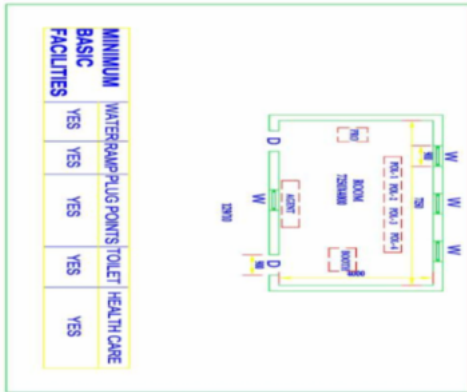

নির্বাচক নিবন্ধন আধিকারিকের স্বাক্ষর

Nazri Naksha

Google Map View

Polling Station Building Front View

Polling Station Front View

Cad View

Key MAP View

1 নাম : বাবলু গায়েন পিতার নাম: বিভূতি গায়েন বাড়ির নং : এন00 বয়স : 38 লিঙ্গ : পুরুষ	DYQ2943793 ফটো উপলব্ধ	2 নাম : সুমিত্রা গায়েন স্বামীর নাম: বাবলু গায়েন বাড়ির নং : এন00 বয়স : 37 লিঙ্গ : মহিলা	RUL1859636 ফটো উপলব্ধ	3 নাম : সাগর গিরি পিতার নাম: গণেশ গিরি বাড়ির নং : - বয়স : 22 লিঙ্গ : পুরুষ	RUL2541597 ফটো উপলব্ধ
4 নাম : পূজা গিরি স্বামীর নাম: তুহিন গিরি বাড়ির নং : এন0275 বয়স : 24 লিঙ্গ : মহিলা	RUL2541670 ফটো উপলব্ধ	5 নাম : চৈতালী গিরি স্বামীর নাম: গৌতম গিরি বাড়ির নং : এন0108 বয়স : 29 লিঙ্গ : মহিলা	RUL2541837 ফটো উপলব্ধ	6 নাম : অয়ন দেবনাথ পিতার নাম: শুকদেব দেবনাথ বাড়ির নং : নং 0072 বয়স : 21 লিঙ্গ : পুরুষ	RUL2638328 ফটো উপলব্ধ
7 নাম : অনুপম ধারা পিতার নাম: অমিত ধারা বাড়ির নং : নং 0028 বয়স : 21 লিঙ্গ : পুরুষ	RUL2641181 ফটো উপলব্ধ	8 নাম : রঞ্জিত মাইতি পিতার নাম: মনোরঞ্জন মাইতি বাড়ির নং : নং 00 বয়স : 22 লিঙ্গ : পুরুষ	RUL2643609 ফটো উপলব্ধ	9 নাম : শুভঙ্কর গিরি পিতার নাম: স্বপন গিরি বাড়ির নং : নং 00 বয়স : 21 লিঙ্গ : পুরুষ	RUL2643682 ফটো উপলব্ধ
10 নাম : সুমন প্রধান পিতার নাম: ভগীরথ প্রধান বাড়ির নং : নং 00 বয়স : 24 লিঙ্গ : পুরুষ	RUL2641116 ফটো উপলব্ধ	11 নাম : প্রনয় ধারা পিতার নাম: স্বপন ধারা বাড়ির নং : নং 0027 বয়স : 21 লিঙ্গ : পুরুষ	RUL2641165 ফটো উপলব্ধ	12 নাম : গৌতম গিরি পিতার নাম: বাসুদেব গিরি বাড়ির নং : n0108 বয়স : 39 লিঙ্গ : পুরুষ	RUL0904698 ফটো উপলব্ধ
13 নাম : কল্যাণী গিরি স্বামীর নাম: নারায়ণ গিরি বাড়ির নং : n0137 বয়স : 33 লিঙ্গ : মহিলা	RUL1855329 ফটো উপলব্ধ	14 নাম : বিধান গিরি পিতার নাম: জশোজয় গিরি বাড়ির নং : n0082 বয়স : 30 লিঙ্গ : পুরুষ	RUL1684802 ফটো উপলব্ধ	15 নাম : পবিত্র গিরি পিতার নাম: বাবলু গিরি বাড়ির নং : এন0000 বয়স : 25 লিঙ্গ : পুরুষ	RUL2475408 ফটো উপলব্ধ
16 নাম : কাঞ্চন প্রধান স্বামীর নাম: অনন্ত প্রধান বাড়ির নং : n0137 বয়স : 86 লিঙ্গ : মহিলা	RUL2394724 ফটো উপলব্ধ	17 নাম : ভীমকুমার গিরি পিতার নাম: যোগেন্দ্র নাথ গিরি বাড়ির নং : n0110 বয়স : 59 লিঙ্গ : পুরুষ	WB/15/102/549256 ফটো উপলব্ধ	18 নাম : কৃষ্ণ গিরি পিতার নাম: বাটুল গিরি বাড়ির নং : n0248 বয়স : 29 লিঙ্গ : পুরুষ	RUL1944461 ফটো উপলব্ধ
19 নাম : অভিজিৎ গিরি পিতার নাম: রতিকান্ত গিরি বাড়ির নং : n0112 বয়স : 29 লিঙ্গ : পুরুষ	RUL1855154 ফটো উপলব্ধ	20 নাম : সুকুমার গিরি পিতার নাম: বাবুলাল গিরি বাড়ির নং : n0115 বয়স : 30 লিঙ্গ : পুরুষ	RUL1855238 ফটো উপলব্ধ	21 নাম : বিমল গিরি অন্যান্য: শেফালী গিরি বাড়ির নং : এন00 বয়স : 25 লিঙ্গ : পুরুষ	RUL2086445 ফটো উপলব্ধ
22 নাম : বিশ্বজিৎ গিরি পিতার নাম: রতিকান্ত গিরি বাড়ির নং : এন00 বয়স : 25 লিঙ্গ : পুরুষ	RUL2100576 ফটো উপলব্ধ	23 নাম : ময়না গিরি স্বামীর নাম: প্রতাপ গিরি বাড়ির নং : এন00 বয়স : 32 লিঙ্গ : মহিলা	RUL2100931 ফটো উপলব্ধ	24 নাম : তন্ময় গিরি পিতার নাম: চিত্ত গিরি বাড়ির নং : এন00 বয়স : 25 লিঙ্গ : পুরুষ	RUL2086320 ফটো উপলব্ধ
25 নাম : সাগর গিরি পিতার নাম: ভক্তি গিরি বাড়ির নং : এন00 বয়স : 27 লিঙ্গ : পুরুষ	RUL2086353 ফটো উপলব্ধ	26 নাম : দুর্গা গিরি পিতার নাম: ভক্তি গিরি বাড়ির নং : এন00 বয়স : 31 লিঙ্গ : মহিলা	RUL2086387 ফটো উপলব্ধ	27 নাম : অমিয়জিত গিরি পিতার নাম: ধনঞ্জয় গিরি বাড়ির নং : n0059 বয়স : 38 লিঙ্গ : পুরুষ	DYQ2774511 ফটো উপলব্ধ
28 নাম : সুমিত্রা গিরি স্বামীর নাম: কৃষ্ণ গিরি বাড়ির নং : এন000 বয়স : 28 লিঙ্গ : মহিলা	RUL2474419 ফটো উপলব্ধ	29 নাম : ইন্দ্রজিৎ গিরি পিতার নাম: নিশিকান্ত গিরি বাড়ির নং : - বয়স : 24 লিঙ্গ : পুরুষ	RUL2541613 ফটো উপলব্ধ	30 নাম : মৃন্ময় গিরি পিতার নাম: চিত্ত গিরি বাড়ির নং : এন0135 বয়স : 23 লিঙ্গ : পুরুষ	RUL2542017 ফটো উপলব্ধ