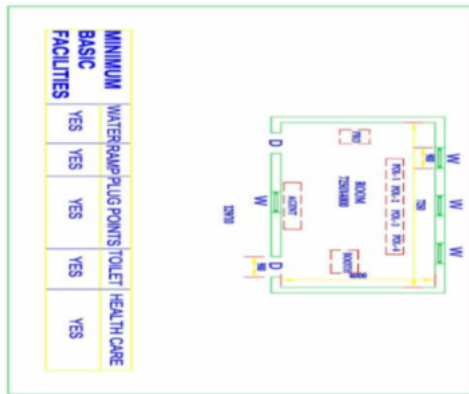

নির্বাচক নিবন্ধন আধিকারিকের স্বাক্ষর

Nazri Naksha

Google Map View

Polling Station Building Front View

Polling Station Front View

Cad View

Key MAP View

1	RUL2227114	ফটো উপলব্ধ	2	RUL1475680	ফটো উপলব্ধ	3	WB/15/102/108233	ফটো উপলব্ধ
নাম : দেবলা স্বামীর নাম : নরেন মিদে বাড়ির নং : n0017 বয়স : 81 লিঙ্গ : মহিলা			নাম : মণ্টু মিদে মায়ের নাম : দেবলা মিদে বাড়ির নং : n0017 বয়স : 31 লিঙ্গ : পুরুষ			নাম : প্রভাষ মিদে পিতার নাম : নরেন মিদে বাড়ির নং : n0017 বয়স : 55 লিঙ্গ : পুরুষ		
4	DYQ2350056	ফটো উপলব্ধ	5	WB/15/102/108146	ফটো উপলব্ধ	6	DYQ2067007	ফটো উপলব্ধ
নাম : মহারানী মিদে স্বামীর নাম : প্রভাষ মিদে বাড়ির নং : n0017 বয়স : 42 লিঙ্গ : মহিলা			নাম : প্রবীর মিদে পিতার নাম : নরেন মিদে বাড়ির নং : n0017 বয়স : 47 লিঙ্গ : পুরুষ			নাম : সবিতা মিদে স্বামীর নাম : প্রবীর মিদে বাড়ির নং : n0017 বয়স : 42 লিঙ্গ : মহিলা		
7	DYQ2957629	ফটো উপলব্ধ	8	RUL1602788	ফটো উপলব্ধ	9	RUL1030485	ফটো উপলব্ধ
নাম : সুনীল মিদে পিতার নাম : নরেন মিদে বাড়ির নং : n0017 বয়স : 39 লিঙ্গ : পুরুষ			নাম : অপর্ণা মিদে স্বামীর নাম : মিহির মিদে বাড়ির নং : n0017 বয়স : 31 লিঙ্গ : মহিলা			নাম : বর্না মিদে স্বামীর নাম : সুনীল মিদে বাড়ির নং : n0017 বয়স : 35 লিঙ্গ : মহিলা		
10	RUL2570430	ফটো উপলব্ধ	11	RUL2276780	ফটো উপলব্ধ	12	RUL2416055	ফটো উপলব্ধ
নাম : সুরজিৎ মিদে পিতার নাম : প্রভাস মিদে বাড়ির নং : এন0017 বয়স : 24 লিঙ্গ : পুরুষ			নাম : রজত কান্তি বাড় পিতার নাম : পঙ্কজ বাড় বাড়ির নং : - বয়স : 24 লিঙ্গ : পুরুষ			নাম : ফতেমা গাজী স্বামীর নাম : বাচ্চু রপিক গাজী বাড়ির নং : এন0041 বয়স : 24 লিঙ্গ : মহিলা		
13	RUL2626703	ফটো উপলব্ধ	14	DYQ0176859	ফটো উপলব্ধ	15	RUL1127885	ফটো উপলব্ধ
নাম : প্রীতি বাড় পিতার নাম : অলোক বাড় বাড়ির নং : নং000 বয়স : 23 লিঙ্গ : মহিলা			নাম : লতিফা গাজী স্বামীর নাম : বয়নন্দীন গাজী বাড়ির নং : n0041 বয়স : 66 লিঙ্গ : মহিলা			নাম : মোজ্জাফর গাজী পিতার নাম : আব্দুল মজিদ গাজী বাড়ির নং : n0167 বয়স : 42 লিঙ্গ : পুরুষ		
16	RUL1474956	ফটো উপলব্ধ	17	DYQ2957249	ফটো উপলব্ধ	18	RUL0082024	ফটো উপলব্ধ
নাম : রাওজা গাজী স্বামীর নাম : মোজ্জাফর গাজী বাড়ির নং : n0138 বয়স : 35 লিঙ্গ : মহিলা			নাম : অজুপা সেখ স্বামীর নাম : আসরফ সেখ বাড়ির নং : n0041 বয়স : 39 লিঙ্গ : মহিলা			নাম : সুবিদালী গাজী পিতার নাম : বয়নন্দীন গাজী বাড়ির নং : n0041 বয়স : 42 লিঙ্গ : পুরুষ		
19	DYQ2957256	ফটো উপলব্ধ	20	DYQ2066108	ফটো উপলব্ধ	21	DYQ2806263	ফটো উপলব্ধ
নাম : আর্জিনা গাজী স্বামীর নাম : সাজাহান গাজী বাড়ির নং : n0041 বয়স : 38 লিঙ্গ : মহিলা			নাম : সাজাহান গাজী পিতার নাম : বয়নন্দীন গাজী বাড়ির নং : n0041 বয়স : 43 লিঙ্গ : পুরুষ			নাম : বয়নন্দীন গাজী পিতার নাম : গোলাম গাজী বাড়ির নং : n0041 বয়স : 73 লিঙ্গ : পুরুষ		
22	RUL1712553	ফটো উপলব্ধ	23	RUL1712561	ফটো উপলব্ধ	24	DYQ2957223	ফটো উপলব্ধ
নাম : বাচ্চুরফিক গাজী পিতার নাম : বয়নন্দীন গাজী বাড়ির নং : n0041 বয়স : 31 লিঙ্গ : পুরুষ			নাম : মির্জা গাজী পিতার নাম : বয়নন্দীন গাজী বাড়ির নং : n0041 বয়স : 29 লিঙ্গ : পুরুষ			নাম : সানোয়াজ গাজী পিতার নাম : বয়নন্দীন গাজী বাড়ির নং : n0041 বয়স : 38 লিঙ্গ : পুরুষ		
25	RUL1712405	ফটো উপলব্ধ	26	RUL1127794	ফটো উপলব্ধ	27	WB/15/102/108154	ফটো উপলব্ধ
নাম : নেচারুন গাজী স্বামীর নাম : সানোয়াজ গাজী বাড়ির নং : n0041 বয়স : 36 লিঙ্গ : মহিলা			নাম : আরজিনা গাজী স্বামীর নাম : আছমত আলী গাজী বাড়ির নং : n0106 বয়স : 38 লিঙ্গ : মহিলা			নাম : মহাদেব গায়ের পিতার নাম : দ্বিজপদ গায়ের বাড়ির নং : n0068 বয়স : 71 লিঙ্গ : পুরুষ		
28	WB/15/102/108274	ফটো উপলব্ধ	29	DYQ2806693	ফটো উপলব্ধ	30	DYQ2066132	ফটো উপলব্ধ
নাম : গায়ত্রী গায়ের স্বামীর নাম : মহাদেব গায়ের বাড়ির নং : n0068 বয়স : 67 লিঙ্গ : মহিলা			নাম : প্রফুল্ল গায়ের পিতার নাম : মহাদেব গায়ের বাড়ির নং : n0068 বয়স : 42 লিঙ্গ : পুরুষ			নাম : বৃহস্পতি গায়ের স্বামীর নাম : প্রফুল্ল গায়ের বাড়ির নং : n0068 বয়স : 42 লিঙ্গ : মহিলা		