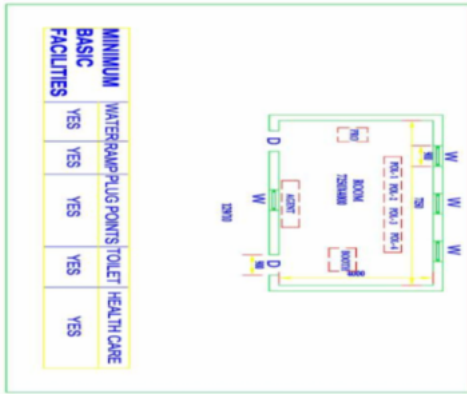

নির্বাচক নিবন্ধন আধিকারিকের স্বাক্ষর

Nazri Naksha

Google Map View

Polling Station Building Front View

Polling Station Front View

Cad View

Key MAP View

বিধানসভা নির্বাচনক্ষেত্রের নং, নাম : 129-কুলতাল
ভাগ নং, নাম : 1-গায়েন,বৈদ্য,মোল্লা,নস্কর ও মল্লিক পাড়া