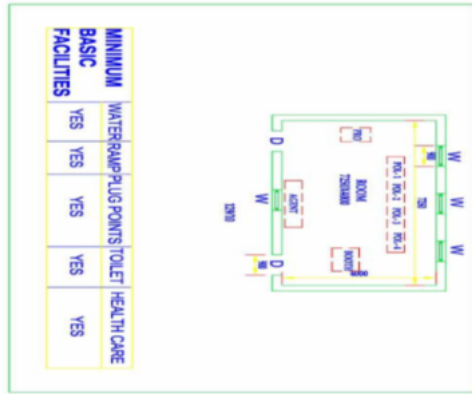

নির্বাচক নিবন্ধন আধিকারিকের স্বাক্ষর

Nazri Naksha

Google Map View

Polling Station Building Front View

Polling Station Front View

Cad View

Key MAP View

1 নাম : জয়শ্রী (মন্ডল) নাইয়া স্বামীর নাম: অরুণ নাইয়া বাড়ির নং : n0204 বয়স : 31 লিঙ্গ : মহিলা	RUL1575190 ফটো উপলব্ধ	2 নাম : বেরা অর্জুন পিতার নাম: ফনীভূষণ অর্জুন বাড়ির নং : n0138 বয়স : 76 লিঙ্গ : পুরুষ	WB/15/102/555299 ফটো উপলব্ধ	3 নাম : সূর্যকান্ত বেরা পিতার নাম: অর্জুন বেরা বাড়ির নং : n0138 বয়স : 52 লিঙ্গ : পুরুষ	RUL2249464 ফটো উপলব্ধ
4 নাম : গুরুপদ বেরা পিতার নাম: অর্জুন বেরা বাড়ির নং : n0138 বয়স : 43 লিঙ্গ : পুরুষ	DYQ2702520 ফটো উপলব্ধ	5 নাম : শোভারানী বেরা স্বামীর নাম: গুরুপদ বেরা বাড়ির নং : n0138 বয়স : 40 লিঙ্গ : মহিলা	DYQ2702538 ফটো উপলব্ধ	6 নাম : নন্দরানী বেরা স্বামীর নাম: সূর্যকান্ত বেরা বাড়ির নং : n0138 বয়স : 43 লিঙ্গ : মহিলা	DYQ2702546 ফটো উপলব্ধ
7 নাম : শোভন কুমার বেরা পিতার নাম: গুরুপদ বেরা বাড়ির নং : এন0138 বয়স : 21 লিঙ্গ : পুরুষ	RUL2645141 ফটো উপলব্ধ	8 নাম : সঙ্গীতা আচার্য পিতার নাম: তপন আচার্য বাড়ির নং : এন0113 বয়স : 22 লিঙ্গ : মহিলা	RUL2539427 ফটো উপলব্ধ	9 নাম : দিপালী আচার্য স্বামীর নাম: তপন আচার্য বাড়ির নং : 9 বয়স : 45 লিঙ্গ : মহিলা	DYQ1323351 ফটো উপলব্ধ
10 নাম : তপন আচার্য পিতার নাম: শ্যামাপদ আচার্য বাড়ির নং : n0113 বয়স : 49 লিঙ্গ : পুরুষ	RUL2756997 ফটো উপলব্ধ	11 নাম : শ্যামপদ আচার্য পিতার নাম: বিষ্ণু হরি আচার্য বাড়ির নং : n0113 বয়স : 79 লিঙ্গ : পুরুষ	RUL2755718 ফটো উপলব্ধ	12 নাম : সুমন আচার্য পিতার নাম: তপন আচার্য বাড়ির নং : n0291 বয়স : 25 লিঙ্গ : পুরুষ	RUL2099463 ফটো উপলব্ধ
13 নাম : দিলীপ আড়ি পিতার নাম: গোষ্ঠি আড়ি বাড়ির নং : n0202 বয়স : 43 লিঙ্গ : পুরুষ	RUL1566058 ফটো উপলব্ধ	14 নাম : রাজু আড়ি পিতার নাম: দিলীপ আড়ি বাড়ির নং : এন00202 বয়স : 23 লিঙ্গ : পুরুষ	RUL2477362 ফটো উপলব্ধ	15 নাম : লাবনী কীর্তনীয়া স্বামীর নাম: সনৎ কীর্তনীয়া বাড়ির নং : n0043 বয়স : 30 লিঙ্গ : মহিলা	RUL1686179 ফটো উপলব্ধ
16 নাম : সুজিত কীর্তনীয়া পিতার নাম: নরেন্দ্র কীর্তনীয়া বাড়ির নং : n0043 বয়স : 31 লিঙ্গ : পুরুষ	RUL1856632 ফটো উপলব্ধ	17 নাম : বরণ কীর্তনীয়া পিতার নাম: কৃষ্ণপদ কীর্তনীয়া বাড়ির নং : n0043 বয়স : 64 লিঙ্গ : পুরুষ	RUL2386662 ফটো উপলব্ধ	18 নাম : মীরা কীর্তনীয়া স্বামীর নাম: বরেন কীর্তনীয়া বাড়ির নং : n0043 বয়স : 55 লিঙ্গ : মহিলা	WB/15/102/555156 ফটো উপলব্ধ
19 নাম : রমা কীর্তনীয়া স্বামীর নাম: সুমঙ্গল কীর্তনীয়া বাড়ির নং : n0043 বয়স : 31 লিঙ্গ : মহিলা	RUL1685999 ফটো উপলব্ধ	20 নাম : জশোজয় কীর্তনীয়া পিতার নাম: দুলাল কীর্তনীয়া বাড়ির নং : n0068 বয়স : 59 লিঙ্গ : পুরুষ	WB/15/102/555466 ফটো উপলব্ধ	21 নাম : আশালতা কীর্তনীয়া স্বামীর নাম: জশোজয় কীর্তনীয়া বাড়ির নং : n0068 বয়স : 55 লিঙ্গ : মহিলা	WB/15/102/555267 ফটো উপলব্ধ
22 নাম : ধনঞ্জয় কীর্তনীয়া পিতার নাম: দুলাল কীর্তনীয়া বাড়ির নং : n0068 বয়স : 51 লিঙ্গ : পুরুষ	WB/15/102/555541 ফটো উপলব্ধ	23 নাম : শীলা কীর্তনীয়া স্বামীর নাম: ধনঞ্জয় কীর্তনীয়া বাড়ির নং : n0068 বয়স : 47 লিঙ্গ : মহিলা	WB/15/102/555589 ফটো উপলব্ধ	24 নাম : রাজা কীর্তনীয়া পিতার নাম: ধনঞ্জয় কীর্তনীয়া বাড়ির নং : n0068 বয়স : 30 লিঙ্গ : পুরুষ	RUL1686195 ফটো উপলব্ধ
25 নাম : স্বর্গা কীর্তনীয়া স্বামীর নাম: বাবলু কীর্তনীয়া বাড়ির নং : n0071 বয়স : 51 লিঙ্গ : মহিলা	WB/15/102/555269 ফটো উপলব্ধ	26 নাম : শতদল কীর্তনীয়া স্বামীর নাম: নিরঞ্জন কীর্তনীয়া বাড়ির নং : n0071 বয়স : 68 লিঙ্গ : মহিলা	DYQ2701944 ফটো উপলব্ধ	27 নাম : মাধবী কীর্তনীয়া স্বামীর নাম: খোকন কীর্তনীয়া বাড়ির নং : n0071 বয়স : 38 লিঙ্গ : মহিলা	DYQ3020666 ফটো উপলব্ধ
28 নাম : খোকন কীর্তনীয়া পিতার নাম: গোপাল কীর্তনীয়া বাড়ির নং : n0071 বয়স : 42 লিঙ্গ : পুরুষ	DYQ2312437 ফটো উপলব্ধ	29 নাম : মহারানী কীর্তনীয়া স্বামীর নাম: গোপাল কীর্তনীয়া বাড়ির নং : n0071 বয়স : 77 লিঙ্গ : মহিলা	WB/15/102/555268 ফটো উপলব্ধ	30 নাম : আকাশ কীর্তনীয়া পিতার নাম: বাবলু কীর্তনীয়া বাড়ির নং : এন0071 বয়স : 21 লিঙ্গ : পুরুষ	RUL2710481 ফটো উপলব্ধ