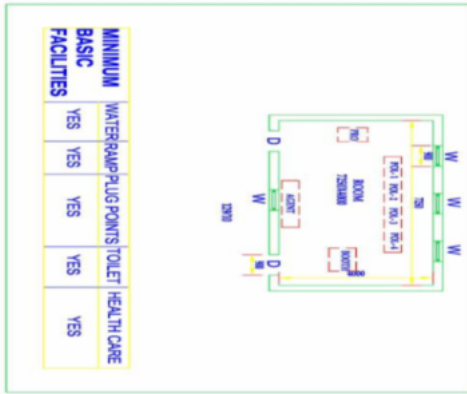

নির্বাচক নিবন্ধন আধিকারিকের স্বাক্ষর

Nazri Naksha

Google Map View

Polling Station Building Front View

Polling Station Front View

Cad View

Key MAP View

বিধানসভা নির্বাচনক্ষেত্রের নং, নাম : 129-কুলতাল  
ভাগ নং, নাম : 1-পট্টনায়ক,দাস,মাইতি,মিশ্র,প্রধান ও গিরি পাড়া