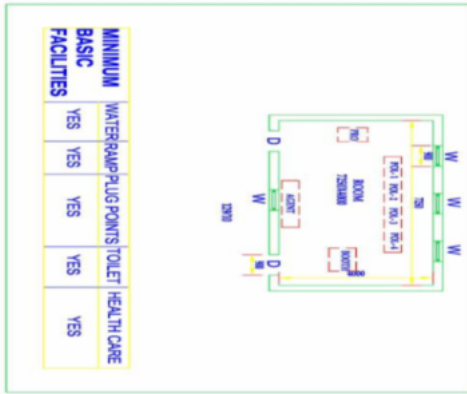

নির্বাচক নিবন্ধন আধিকারিকের স্বাক্ষর

Nazri Naksha

Google Map View

Polling Station Building Front View

Polling Station Front View

Cad View

Key MAP View

1 নাম : পায়েল (দাস) খাটুয়া স্বামীর নাম: দীপক খাটুয়া বাড়ির নং : N00 বয়স : 25 লিঙ্গ : মহিলা	RUL2328201 ফটো উপলব্ধ	2 নাম : খুকমণি (পাত্র) মাম্মা স্বামীর নাম: পল্টু মাম্মা বাড়ির নং : 00এন বয়স : 36 লিঙ্গ : মহিলা	RUL2327674 ফটো উপলব্ধ	3 নাম : অনিমা (মন্ডল) শীট স্বামীর নাম: গৌর শীট বাড়ির নং : N00 বয়স : 25 লিঙ্গ : মহিলা	RUL2327773 ফটো উপলব্ধ
4 নাম : বসুমতী (মিস্ত্রী) হালদার স্বামীর নাম: জয়ন্ত হালদার বাড়ির নং : n0138 বয়স : 32 লিঙ্গ : মহিলা	RUL1686559 ফটো উপলব্ধ	5 নাম : নমিতা খাটুয়া স্বামীর নাম: শুভঙ্কর খাটুয়া বাড়ির নং : n0020 বয়স : 33 লিঙ্গ : মহিলা	RUL1444207 ফটো উপলব্ধ	6 নাম : দীপক খাটুয়া পিতার নাম: দেবব্রত খাটুয়া বাড়ির নং : n0139 বয়স : 33 লিঙ্গ : পুরুষ	RUL1571892 ফটো উপলব্ধ
7 নাম : গুরুপদ খাটুয়া পিতার নাম: ভূষম খাটুয়া বাড়ির নং : n0054 বয়স : 35 লিঙ্গ : পুরুষ	RUL1571785 ফটো উপলব্ধ	8 নাম : কাকলী (মাম্মা) খাটুয়া স্বামীর নাম: অমরেশ খাটুয়া বাড়ির নং : n0054 বয়স : 30 লিঙ্গ : মহিলা	RUL1686591 ফটো উপলব্ধ	9 নাম : অমরেশ খাটুয়া পিতার নাম: নিমাই খাটুয়া বাড়ির নং : n0054 বয়স : 36 লিঙ্গ : পুরুষ	RUL1444611 ফটো উপলব্ধ
10 নাম : প্রতিমা (সামন্ত) খাটুয়া স্বামীর নাম: সমরেশ খাটুয়া বাড়ির নং : n0054 বয়স : 30 লিঙ্গ : মহিলা	RUL1686583 ফটো উপলব্ধ	11 নাম : সমরেশ খাটুয়া পিতার নাম: নিমাই খাটুয়া বাড়ির নং : n0054 বয়স : 36 লিঙ্গ : পুরুষ	RUL1444637 ফটো উপলব্ধ	12 নাম : দয়াময়ী খাটুয়া স্বামীর নাম: মঙ্গল খাটুয়া বাড়ির নং : n0054 বয়স : 36 লিঙ্গ : মহিলা	RUL1093319 ফটো উপলব্ধ
13 নাম : মঙ্গল খাটুয়া পিতার নাম: নিমাই খাটুয়া বাড়ির নং : n0054 বয়স : 40 লিঙ্গ : পুরুষ	DYQ2708071 ফটো উপলব্ধ	14 নাম : তুষার কান্তি খাটুয়া পিতার নাম: শশাঙ্ক খাটুয়া বাড়ির নং : - বয়স : 22 লিঙ্গ : পুরুষ	RUL2538577 ফটো উপলব্ধ	15 নাম : গৌতম খাটুয়া পিতার নাম: পঞ্চানন খাটুয়া বাড়ির নং : n0175 বয়স : 27 লিঙ্গ : পুরুষ	RUL1946565 ফটো উপলব্ধ
16 নাম : শশাঙ্ক খাটুয়া পিতার নাম: নিতাই খাটুয়া বাড়ির নং : n0053 বয়স : 45 লিঙ্গ : পুরুষ	DYQ2317139 ফটো উপলব্ধ	17 নাম : মহুয়া খাটুয়া স্বামীর নাম: শশাঙ্ক খাটুয়া বাড়ির নং : n0053 বয়স : 36 লিঙ্গ : মহিলা	DYQ2372290 ফটো উপলব্ধ	18 নাম : বৈশাখী (পাল) খাটুয়া স্বামীর নাম: গুরুপদ খাটুয়া বাড়ির নং : n0054 বয়স : 28 লিঙ্গ : মহিলা	RUL1857291 ফটো উপলব্ধ
19 নাম : পিন্টু খাটুয়া পিতার নাম: শিবনাথ খাটুয়া বাড়ির নং : এন0053 বয়স : 24 লিঙ্গ : পুরুষ	RUL2478691 ফটো উপলব্ধ	20 নাম : রিটু খাটুয়া পিতার নাম: শিবনাথ খাটুয়া বাড়ির নং : - বয়স : 22 লিঙ্গ : পুরুষ	RUL2538742 ফটো উপলব্ধ	21 নাম : প্রমিলা খাটুয়া স্বামীর নাম: উত্তম খাটুয়া বাড়ির নং : - বয়স : 23 লিঙ্গ : মহিলা	RUL2538767 ফটো উপলব্ধ
22 নাম : নিতাই খাটুয়া পিতার নাম: বল্লভ খাটুয়া বাড়ির নং : n0053 বয়স : 72 লিঙ্গ : পুরুষ	WB/15/102/567050 ফটো উপলব্ধ	23 নাম : পঞ্চানন খাটুয়া পিতার নাম: নিতাই খাটুয়া বাড়ির নং : n0053 বয়স : 56 লিঙ্গ : পুরুষ	WB/15/102/567733 ফটো উপলব্ধ	24 নাম : অর্চনা খাটুয়া স্বামীর নাম: পঞ্চানন খাটুয়া বাড়ির নং : n0053 বয়স : 52 লিঙ্গ : মহিলা	WB/15/102/567268 ফটো উপলব্ধ
25 নাম : উত্তম খাটুয়া পিতার নাম: পঞ্চানন খাটুয়া বাড়ির নং : n0053 বয়স : 32 লিঙ্গ : পুরুষ	RUL1444629 ফটো উপলব্ধ	26 নাম : শিবনাথ খাটুয়া পিতার নাম: নিতাই খাটুয়া বাড়ির নং : n0053 বয়স : 53 লিঙ্গ : পুরুষ	WB/15/102/567265 ফটো উপলব্ধ	27 নাম : সারথি খাটুয়া স্বামীর নাম: শিবনাথ খাটুয়া বাড়ির নং : n0053 বয়স : 44 লিঙ্গ : মহিলা	DYQ2317121 ফটো উপলব্ধ
28 নাম : নিমাই খাটুয়া পিতার নাম: বল্লভ খাটুয়া বাড়ির নং : n0054 বয়স : 67 লিঙ্গ : পুরুষ	WB/15/102/567587 ফটো উপলব্ধ	29 নাম : প্রভাতী খাটুয়া স্বামীর নাম: নিমাই খাটুয়া বাড়ির নং : n0054 বয়স : 59 লিঙ্গ : মহিলা	WB/15/102/567509 ফটো উপলব্ধ	30 নাম : মনীন্দ্র খাটুয়া পিতার নাম: পশুপতি খাটুয়া বাড়ির নং : n0020 বয়স : 71 লিঙ্গ : পুরুষ	WB/15/102/567224 ফটো উপলব্ধ