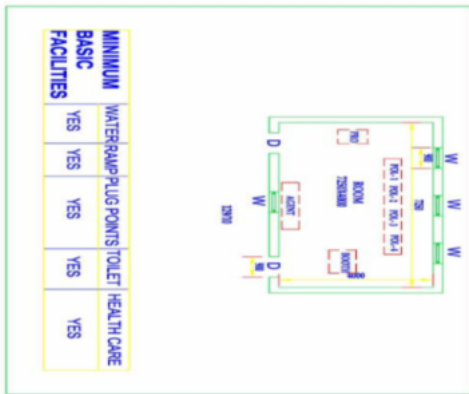

নির্বাচক নিবন্ধন আধিকারিকের স্বাক্ষর

Nazri Naksha

Google Map View

Polling Station Building Front View

Polling Station Front View

Cad View

Key MAP View

বিধানসভা নির্বাচনক্ষেত্রের নং, নাম : 129-কুলতাল
ভাগ নং, নাম : 1-শীট, গিরী, খাটুয়া, তালদী ও বুলকী পাড়া