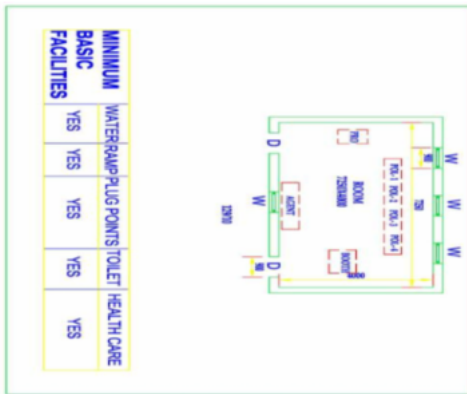

নির্বাচক নিবন্ধন আধিকারিকের স্বাক্ষর

Nazri Naksha

Google Map View

Polling Station Building Front View

Polling Station Front View

Cad View

Key MAP View

1 নাম : প্রেমচাঁদ গায়ের পিতার নাম: পার্বতী গায়ের বাড়ির নং : n0065 বয়স : 24 লিঙ্গ : পুরুষ	RUL2277382 ফটো উপলব্ধ	2 নাম : রফিকুল মোল্লা পিতার নাম: আছমত মোল্লা বাড়ির নং : n0127 বয়স : 26 লিঙ্গ : পুরুষ	RUL2277630 ফটো উপলব্ধ	3 নাম : বিনন্দ গায়ের পিতার নাম: লক্ষ্মণ গায়ের বাড়ির নং : n000 বয়স : 35 লিঙ্গ : পুরুষ	RUL2277291 ফটো উপলব্ধ
4 নাম : সোনালী গায়ের স্বামীর নাম: জগাই গায়ের বাড়ির নং : এন0066 বয়স : 26 লিঙ্গ : মহিলা	RUL2123024 ফটো উপলব্ধ	5 নাম : বাপন গায়ের পিতার নাম: মৃত্যঞ্জয় গায়ের বাড়ির নং : এন0067 বয়স : 25 লিঙ্গ : পুরুষ	RUL2122992 ফটো উপলব্ধ	6 নাম : সৌরভ গায়ের পিতার নাম: বুদ্ধিশ্বর গায়ের বাড়ির নং : n0066 বয়স : 25 লিঙ্গ : পুরুষ	RUL2277333 ফটো উপলব্ধ
7 নাম : মধুমিতা গায়ের স্বামীর নাম: মেঘনাথ গায়ের বাড়ির নং : n0188 বয়স : 31 লিঙ্গ : মহিলা	RUL1999853 ফটো উপলব্ধ	8 নাম : দীপংকর গায়ের পিতার নাম: বিশ্বনাথ গায়ের বাড়ির নং : নং00 বয়স : 23 লিঙ্গ : পুরুষ	RUL2627362 ফটো উপলব্ধ	9 নাম : আইনুলহক মোল্লা পিতার নাম: নুরইসলাম মোল্লা বাড়ির নং : n00126 বয়স : 24 লিঙ্গ : পুরুষ	RUL2277531 ফটো উপলব্ধ
10 নাম : সুজাতা হালদার (গায়ের) স্বামীর নাম: সৌরভ গায়ের বাড়ির নং : n0066 বয়স : 26 লিঙ্গ : মহিলা	RUL2277341 ফটো উপলব্ধ	11 নাম : খয়রুল্লাহ মোল্ল্যা স্বামীর নাম: সাদ্দাম মোল্ল্যা বাড়ির নং : 00 বয়স : 25 লিঙ্গ : মহিলা	RUL2122331 ফটো উপলব্ধ	12 নাম : সন্ধ্যা গায়ের স্বামীর নাম: লক্ষ্মণ গায়ের বাড়ির নং : এন0000 বয়স : 57 লিঙ্গ : মহিলা	RUL2416311 ফটো উপলব্ধ
13 নাম : গৌরব গায়ের পিতার নাম: বুদ্ধিশ্বর গায়ের বাড়ির নং : এন0066 বয়স : 28 লিঙ্গ : পুরুষ	RUL2416303 ফটো উপলব্ধ	14 নাম : রুপচাঁদ গায়ের পিতার নাম: পার্বতী গায়ের বাড়ির নং : - বয়স : 22 লিঙ্গ : পুরুষ	RUL2559219 ফটো উপলব্ধ	15 নাম : অসিমা গায়ের স্বামীর নাম: অরুণ গায়ের বাড়ির নং : এন0168 বয়স : 35 লিঙ্গ : মহিলা	RUL1878610 ফটো উপলব্ধ
16 নাম : রাম গায়ের পিতার নাম: সনাতন গায়ের বাড়ির নং : - বয়স : 69 লিঙ্গ : পুরুষ	RUL2238830 ফটো উপলব্ধ	17 নাম : ভগবতী গায়ের স্বামীর নাম: রাম গায়ের বাড়ির নং : এন0168 বয়স : 64 লিঙ্গ : মহিলা	RUL2239572 ফটো উপলব্ধ	18 নাম : গৌর গায়ের পিতার নাম: রাম গায়ের বাড়ির নং : এন0168 বয়স : 39 লিঙ্গ : পুরুষ	RUL0090308 ফটো উপলব্ধ
19 নাম : অপর্ণা গায়ের স্বামীর নাম: গৌর গায়ের বাড়ির নং : এন0168 বয়স : 34 লিঙ্গ : মহিলা	RUL1358365 ফটো উপলব্ধ	20 নাম : অরুণ গায়ের পিতার নাম: রাম গায়ের বাড়ির নং : - বয়স : 33 লিঙ্গ : পুরুষ	RUL1358373 ফটো উপলব্ধ	21 নাম : বন্দনা গায়ের স্বামীর নাম: প্রসেনজিত গায়ের বাড়ির নং : n0071 বয়স : 24 লিঙ্গ : মহিলা	RUL2277754 ফটো উপলব্ধ
22 নাম : পূজা গায়ের স্বামীর নাম: বিকাশ গায়ের বাড়ির নং : এন0075 বয়স : 23 লিঙ্গ : মহিলা	RUL2416147 ফটো উপলব্ধ	23 নাম : হায়দার মোল্লা মায়ের নাম: আছিম মোল্লা বাড়ির নং : এন0127 বয়স : 23 লিঙ্গ : পুরুষ	RUL2558658 ফটো উপলব্ধ	24 নাম : আতিকুল মোল্লা পিতার নাম: আছমত মোল্লা বাড়ির নং : এন0127 বয়স : 23 লিঙ্গ : পুরুষ	RUL2558674 ফটো উপলব্ধ
25 নাম : মৌসুমী গায়ের পিতার নাম: কমল গায়ের বাড়ির নং : নং00 বয়স : 23 লিঙ্গ : মহিলা	RUL2627248 ফটো উপলব্ধ	26 নাম : সোনালী গায়ের স্বামীর নাম: বাপন গায়ের বাড়ির নং : নং00 বয়স : 21 লিঙ্গ : মহিলা	RUL2627289 ফটো উপলব্ধ	27 নাম : সুজাতা গায়ের স্বামীর নাম: খোকন গায়ের বাড়ির নং : নং00 বয়স : 26 লিঙ্গ : মহিলা	RUL2627305 ফটো উপলব্ধ
28 নাম : সুজাতা গায়ের স্বামীর নাম: পিন্টু গায়ের বাড়ির নং : নং00 বয়স : 28 লিঙ্গ : মহিলা	RUL2627313 ফটো উপলব্ধ	29 নাম : সুদীপা গায়ের স্বামীর নাম: দীপংকর গায়ের বাড়ির নং : নং00 বয়স : 21 লিঙ্গ : মহিলা	RUL2627339 ফটো উপলব্ধ	30 নাম : তাপস গায়ের পিতার নাম: সুনীল গায়ের বাড়ির নং : n0064 বয়স : 24 লিঙ্গ : পুরুষ	RUL2277275 ফটো উপলব্ধ