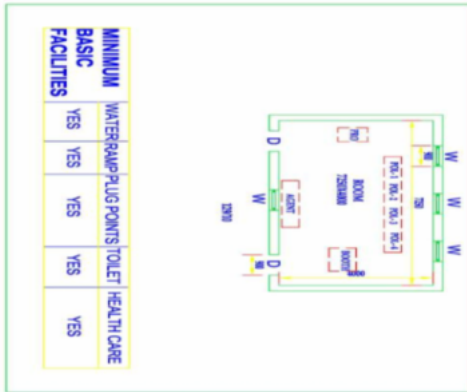

নির্বাচক নিবন্ধন আধিকারিকের স্বাক্ষর

Nazri Naksha

Google Map View

Polling Station Building Front View

Polling Station Front View

Cad View

Key MAP View

বিধানসভা নির্বাচনক্ষেত্রের নং, নাম : 129-কুলতাল
ভাগ নং, নাম : 1-পাত্র,শীট,সরদার,সেখ ও মণ্ডল পাড়া (পূর্বাংশ)