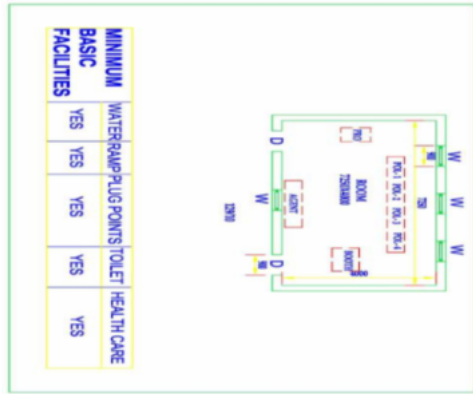

নির্বাচক নিবন্ধন আধিকারিকের স্বাক্ষর

Nazri Naksha

Google Map View

Polling Station Building Front View

Polling Station Front View

Cad View

Key MAP View

বিধানসভা নির্বাচনক্ষেত্রের নং, নাম : 129-কুলতাল
ভাগ নং, নাম : 1-হালদার,গিরি,বেরা,জানা নায়ক ও পয়ড্যা পাড়া