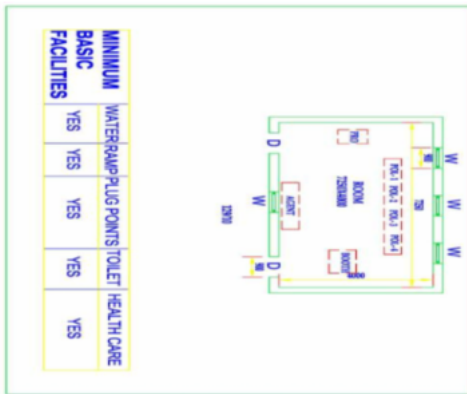

নির্বাচক নিবন্ধন আধিকারিকের স্বাক্ষর

Nazri Naksha

Google Map View

Polling Station Building Front View

Polling Station Front View

Cad View

Key MAP View

বিধানসভা নির্বাচনক্ষেত্রের নং, নাম : 129-কুলতাল  
ভাগ নং, নাম : 1-গায়েন, মণ্ডল, নিয়োগী, পুরকাইত ও হালদার পাড়া