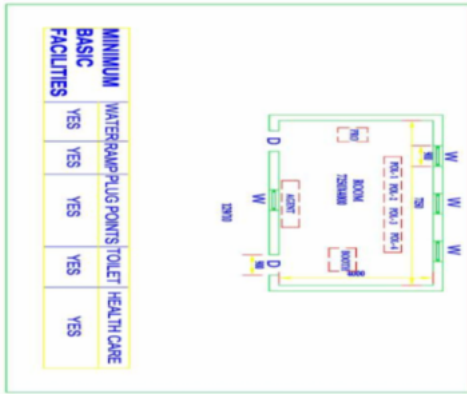

নির্বাচক নিবন্ধন আধিকারিকের স্বাক্ষর

Nazri Naksha

Google Map View

Polling Station Building Front View

Polling Station Front View

Cad View

Key MAP View

1 নাম : দেবযানী মণ্ডল স্বামীর নাম: পরেশ মণ্ডল বাড়ির নং : n0123 বয়স : 52 লিঙ্গ : মহিলা	DYQ1316058 ফটো উপলব্ধ	2 নাম : পরেশ পিতার নাম: শঙ্কর মণ্ডল বাড়ির নং : n0123 বয়স : 54 লিঙ্গ : পুরুষ	RUL2253250 ফটো উপলব্ধ	3 নাম : বিশ্বরূপ মন্ডল পিতার নাম: পরেশ মন্ডল বাড়ির নং : এন0123 বয়স : 22 লিঙ্গ : পুরুষ	RUL2529055 ফটো উপলব্ধ
4 নাম : মিতা স্বামীর নাম: কালিপদ হালদার বাড়ির নং : - বয়স : 23 লিঙ্গ : মহিলা	RUL2529329 ফটো উপলব্ধ	5 নাম : লক্ষী (মাম্বা) মন্ডল স্বামীর নাম: রাম মন্ডল বাড়ির নং : এন000 বয়স : 40 লিঙ্গ : মহিলা	DYQ2706679 ফটো উপলব্ধ	6 নাম : প্রবীর কুইলা পিতার নাম: নিতাই কুইলা বাড়ির নং : - বয়স : 25 লিঙ্গ : পুরুষ	RUL2340891 ফটো উপলব্ধ
7 নাম : পলাশ কুইলা পিতার নাম: নিতাই কুইলা বাড়ির নং : n0135 বয়স : 28 লিঙ্গ : পুরুষ	RUL1860188 ফটো উপলব্ধ	8 নাম : নিতাই কুইলা পিতার নাম: হরিপদ কুইলা বাড়ির নং : n0135 বয়স : 57 লিঙ্গ : পুরুষ	DYQ1315308 ফটো উপলব্ধ	9 নাম : আল্পনা কুইলা স্বামীর নাম: নিতাই কুইলা বাড়ির নং : n0135 বয়স : 50 লিঙ্গ : মহিলা	WB/15/102/588158 ফটো উপলব্ধ
10 নাম : চঞ্চলা কয়াল স্বামীর নাম: বুদ্ধিশ্বর কয়াল বাড়ির নং : n0013 বয়স : 64 লিঙ্গ : মহিলা	WB/15/102/588186 ফটো উপলব্ধ	11 নাম : সুজয় কয়াল পিতার নাম: বুদ্ধিশ্বর কয়াল বাড়ির নং : n0013 বয়স : 33 লিঙ্গ : পুরুষ	RUL1340264 ফটো উপলব্ধ	12 নাম : বিজয় কয়াল পিতার নাম: বুদ্ধিশ্বর কয়াল বাড়ির নং : n0013 বয়স : 34 লিঙ্গ : পুরুষ	RUL1447101 ফটো উপলব্ধ
13 নাম : মানিক কয়াল পিতার নাম: ননী কয়াল বাড়ির নং : n0038 বয়স : 74 লিঙ্গ : পুরুষ	DYQ1315795 ফটো উপলব্ধ	14 নাম : প্রভাত কয়াল পিতার নাম: মানিক কয়াল বাড়ির নং : n0038 বয়স : 44 লিঙ্গ : পুরুষ	DYQ2717460 ফটো উপলব্ধ	15 নাম : বর্নালী কয়াল স্বামীর নাম: প্রভাত কয়াল বাড়ির নং : n0038 বয়স : 37 লিঙ্গ : মহিলা	DYQ3025707 ফটো উপলব্ধ
16 নাম : দীপক কয়াল পিতার নাম: সাধন কয়াল বাড়ির নং : n0038 বয়স : 43 লিঙ্গ : পুরুষ	DYQ2944205 ফটো উপলব্ধ	17 নাম : চন্দনা (হালদার)কয়াল স্বামীর নাম: দীপক (কয়াল) বাড়ির নং : n0038 বয়স : 30 লিঙ্গ : মহিলা	RUL1771799 ফটো উপলব্ধ	18 নাম : নিতাই কয়াল পিতার নাম: সাধন কয়াল বাড়ির নং : n0039 বয়স : 61 লিঙ্গ : পুরুষ	WB/15/102/588129 ফটো উপলব্ধ
19 নাম : মঙ্গল কয়াল পিতার নাম: সাধন কয়াল বাড়ির নং : n0039 বয়স : 58 লিঙ্গ : পুরুষ	DYQ1309285 ফটো উপলব্ধ	20 নাম : গঙ্গা কয়াল স্বামীর নাম: মঙ্গল কয়াল বাড়ির নং : n0039 বয়স : 43 লিঙ্গ : মহিলা	DYQ2328268 ফটো উপলব্ধ	21 নাম : বাপি কয়াল পিতার নাম: মাখম কয়াল বাড়ির নং : n0040 বয়স : 36 লিঙ্গ : পুরুষ	RUL1227263 ফটো উপলব্ধ
22 নাম : সনকা কয়াল স্বামীর নাম: মাখম কয়াল বাড়ির নং : n0040 বয়স : 82 লিঙ্গ : মহিলা	RUL2250850 ফটো উপলব্ধ	23 নাম : রঞ্জিতা কয়াল স্বামীর নাম: নিতাই কয়াল বাড়ির নং : n0039 বয়স : 44 লিঙ্গ : মহিলা	DYQ2328250 ফটো উপলব্ধ	24 নাম : সোমাস্রী কয়াল পিতার নাম: নিতাই কয়াল বাড়ির নং : এন0039 বয়স : 20 লিঙ্গ : মহিলা	RUL2701720 ফটো উপলব্ধ
25 নাম : রিজতা কয়াল পিতার নাম: মঙ্গল কয়াল বাড়ির নং : এন0039 বয়স : 20 লিঙ্গ : মহিলা	RUL2701787 ফটো উপলব্ধ	26 নাম : শশধর মাম্বা পিতার নাম: গুরুপদ মাম্বা বাড়ির নং : n0041 বয়স : 43 লিঙ্গ : পুরুষ	DYQ2890366 ফটো উপলব্ধ	27 নাম : গুরুপদ মাম্বা পিতার নাম: আশুতোষ মাম্বা বাড়ির নং : n0041 বয়স : 76 লিঙ্গ : পুরুষ	RUL2249506 ফটো উপলব্ধ
28 নাম : জানকী কয়াল স্বামীর নাম: তাপস কয়াল বাড়ির নং : n0041 বয়স : 43 লিঙ্গ : মহিলা	DYQ2328243 ফটো উপলব্ধ	29 নাম : তাপস কয়াল পিতার নাম: কাঙাল কয়াল বাড়ির নং : n0041 বয়স : 52 লিঙ্গ : পুরুষ	DYQ1313162 ফটো উপলব্ধ	30 নাম : গোপাল কয়াল পিতার নাম: তপন কয়াল বাড়ির নং : n0041 বয়স : 30 লিঙ্গ : পুরুষ	RUL1688852 ফটো উপলব্ধ