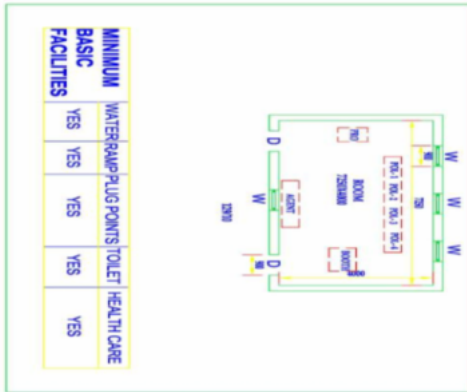

নির্বাচক নিবন্ধন আধিকারিকের স্বাক্ষর

Nazri Naksha

Google Map View

Polling Station Building Front View

Polling Station Front View

Cad View

Key MAP View

বিধানসভা নির্বাচনক্ষেত্রের নং, নাম : 129-কুলতাল  
ভাগ নং, নাম : 1-মাল্লা,প্রামানিক,ঢালী,হালদার,মাইতি,পয়ড়া ও ধাড়াপাড়া