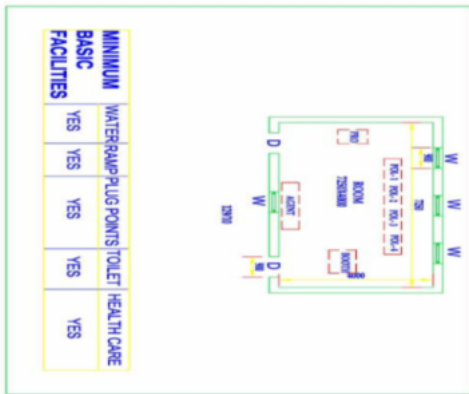

নির্বাচক নিবন্ধন আধিকারিকের স্বাক্ষর

Nazri Naksha

Google Map View

Polling Station Building Front View

Polling Station Front View

Cad View

Key MAP View

বিধানসভা নির্বাচনক্ষেত্রের নং, নাম : 129-কুলতাল  
ভাগ নং, নাম : 1-দেবনাথ,দে,ময়রা,মণ্ডল,পাল,ঘোষ,সাঁপুই ও পাত্র পাড়া