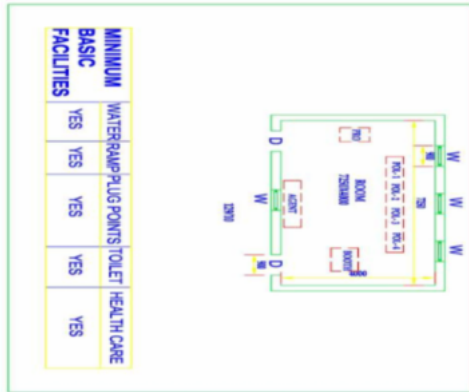

নির্বাচক নিবন্ধন আধিকারিকের স্বাক্ষর

Nazri Naksha

Google Map View

Polling Station Building Front View

Polling Station Front View

Cad View

Key MAP View

1 নাম : ভাষ্কর মিন্দে পিতার নাম: সন্ন্যাসী মিন্দে বাড়ির নং : n0096 বয়স : 38 লিঙ্গ : পুরুষ	RUL1098243 ফটো উপলব্ধ	2 নাম : পূর্ণিমা মিন্দে স্বামীর নাম: দীপঙ্কর মিন্দে বাড়ির নং : n0096 বয়স : 42 লিঙ্গ : মহিলা	RUL1098250 ফটো উপলব্ধ	3 নাম : দীপঙ্কর মিন্দে পিতার নাম: সন্ন্যাসী মিন্দে বাড়ির নং : n0096 বয়স : 50 লিঙ্গ : পুরুষ	DYQ2334704 ফটো উপলব্ধ
4 নাম : পুতুল মণ্ডল (গিরি) স্বামীর নাম: দেবদুলাল (গিরি) বাড়ির নং : n0168 বয়স : 42 লিঙ্গ : মহিলা	DYQ2946135 ফটো উপলব্ধ	5 নাম : মঞ্জু (দাস) দে স্বামীর নাম: গনেশ দে বাড়ির নং : n0173 বয়স : 31 লিঙ্গ : মহিলা	RUL1684794 ফটো উপলব্ধ	6 নাম : পার্বতী (মন্ডল) পাইক স্বামীর নাম: পুষ্পেন্দু পাইক বাড়ির নং : n0174 বয়স : 32 লিঙ্গ : মহিলা	RUL1577824 ফটো উপলব্ধ
7 নাম : তাপসী আদক পয়ড়্যা স্বামীর নাম: গোবিন্দ পয়ড়্যা বাড়ির নং : n0171 বয়স : 39 লিঙ্গ : মহিলা	RUL1088749 ফটো উপলব্ধ	8 নাম : মেনকা কর স্বামীর নাম: শ্রীমন্ত কর বাড়ির নং : 145 বয়স : 56 লিঙ্গ : মহিলা	DYQ1306588 ফটো উপলব্ধ	9 নাম : বিজয় কর পিতার নাম: শ্রীমন্ত কর বাড়ির নং : n0166 বয়স : 33 লিঙ্গ : পুরুষ	RUL1690635 ফটো উপলব্ধ
10 নাম : সুজয় কর পিতার নাম: শ্রীমন্ত কর বাড়ির নং : n0034 বয়স : 26 লিঙ্গ : পুরুষ	RUL2001550 ফটো উপলব্ধ	11 নাম : বন্দনা কর স্বামীর নাম: রামকৃষ্ণ কর বাড়ির নং : n0034 বয়স : 32 লিঙ্গ : মহিলা	RUL1690585 ফটো উপলব্ধ	12 নাম : শ্রীমন্ত কর পিতার নাম: সুরেন্দ্র কর বাড়ির নং : n0034 বয়স : 65 লিঙ্গ : পুরুষ	WB/15/102/600313 ফটো উপলব্ধ
13 নাম : রামকৃষ্ণ কর পিতার নাম: শ্রীমন্ত কর বাড়ির নং : n0034 বয়স : 36 লিঙ্গ : পুরুষ	RUL1097872 ফটো উপলব্ধ	14 নাম : ধনঞ্জয় কাজলী পিতার নাম: কুমোদ কাজলী বাড়ির নং : n0067 বয়স : 52 লিঙ্গ : পুরুষ	WB/15/102/600213 ফটো উপলব্ধ	15 নাম : সুভদ্রা দাস (কাজলী) স্বামীর নাম: দয়াল কাজলী বাড়ির নং : n0067 বয়স : 36 লিঙ্গ : মহিলা	RUL1108141 ফটো উপলব্ধ
16 নাম : দয়াল কাজলী পিতার নাম: কুমোদ কাজলী বাড়ির নং : n0067 বয়স : 53 লিঙ্গ : পুরুষ	RUL2147544 ফটো উপলব্ধ	17 নাম : মৌমিতা খুটিয়া পিতার নাম: দিলীপ খুটিয়া বাড়ির নং : - বয়স : 22 লিঙ্গ : মহিলা	RUL2526879 ফটো উপলব্ধ	18 নাম : পূর্ণিমা গিরি স্বামীর নাম: উত্তম গিরি বাড়ির নং : - বয়স : 36 লিঙ্গ : মহিলা	RUL2526937 ফটো উপলব্ধ
19 নাম : দীপংকর গিরি পিতার নাম: বিমল গিরি বাড়ির নং : - বয়স : 22 লিঙ্গ : পুরুষ	RUL2526515 ফটো উপলব্ধ	20 নাম : গীতাজ্জলী গিরি স্বামীর নাম: বিমল গিরি বাড়ির নং : n0152 বয়স : 52 লিঙ্গ : মহিলা	RUL2591626 ফটো উপলব্ধ	21 নাম : শর্মিষ্ঠা গিরি অন্যান্য: করুনা প্রধান বাড়ির নং : এন0153 বয়স : 30 লিঙ্গ : মহিলা	RUL1774090 ফটো উপলব্ধ
22 নাম : শুভঙ্কর গিরি পিতার নাম: বিমল গিরি বাড়ির নং : নং152 বয়স : 33 লিঙ্গ : পুরুষ	RUL1448471 ফটো উপলব্ধ	23 নাম : প্রসাদ গিরি পিতার নাম: প্রশান্ত গিরি বাড়ির নং : n0088 বয়স : 31 লিঙ্গ : পুরুষ	RUL1772599 ফটো উপলব্ধ	24 নাম : শ্রীমন্ত গিরি পিতার নাম: জীবনকৃষ্ণ গিরি বাড়ির নং : n0088 বয়স : 51 লিঙ্গ : পুরুষ	RUL2234755 ফটো উপলব্ধ
25 নাম : প্রশান্ত গিরি পিতার নাম: জীবনকৃষ্ণ গিরি বাড়ির নং : n0088 বয়স : 56 লিঙ্গ : পুরুষ	RUL2685832 ফটো উপলব্ধ	26 নাম : কৃষ্ণা গিরি স্বামীর নাম: শ্রীমন্ত গিরি বাড়ির নং : n0088 বয়স : 38 লিঙ্গ : মহিলা	DYQ2777142 ফটো উপলব্ধ	27 নাম : তন্ময় গিরি পিতার নাম: গৌতম গিরি বাড়ির নং : n0149 বয়স : 27 লিঙ্গ : পুরুষ	RUL1950567 ফটো উপলব্ধ
28 নাম : অভিজিৎ গিরি পিতার নাম: নিরঞ্জন গিরি বাড়ির নং : n0153 বয়স : 30 লিঙ্গ : পুরুষ	RUL1861475 ফটো উপলব্ধ	29 নাম : মৌসুমী গিরি পিতার নাম: প্রশান্ত গিরি বাড়ির নং : n0088 বয়স : 28 লিঙ্গ : মহিলা	RUL1861293 ফটো উপলব্ধ	30 নাম : শিল্পা গিরি পিতার নাম: সত্যরঞ্জন গিরি বাড়ির নং : n0080 বয়স : 28 লিঙ্গ : মহিলা	RUL1861335 ফটো উপলব্ধ