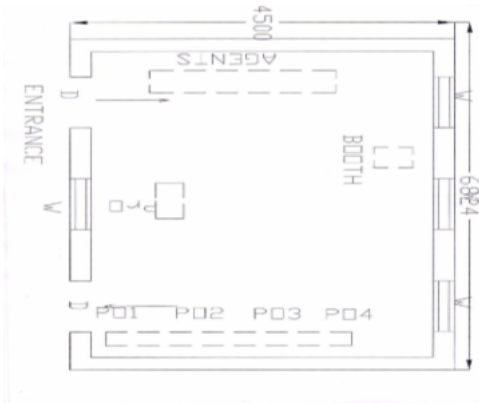

নির্বাচক নিবন্ধন আধিকারিকের স্বাক্ষর

Nazri Naksha

Google Map View

Polling Station Building Front View

Polling Station Front View

Cad View

Key MAP View

বিধানসভা নির্বাচনক্ষেত্রের নং, নাম : 129-কুলতাল
ভাগ নং, নাম : 1-দাস, রাউত, মাইতী, সাউ, মিদে ও মণ্ডল পাড়া