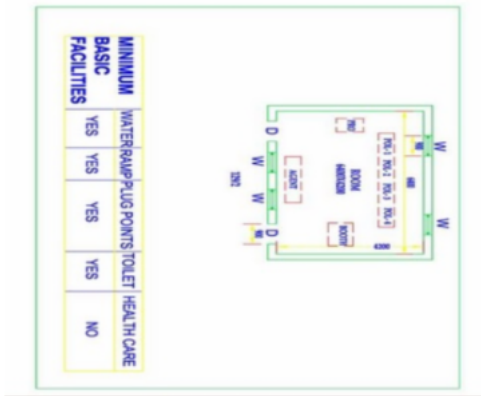

নির্বাচক নিবন্ধন আধিকারিকের স্বাক্ষর

Nazri Naksha

Google Map View

Polling Station Building Front View

Polling Station Front View

Cad View

Key MAP View

1 নাম : পার্বতী মাইতি স্বামীর নাম: স্বপন মাইতি বাড়ির নং : n0138 বয়স : 51 লিঙ্গ : মহিলা	RUL1115971	ফটো উপলব্ধ	2 নাম : বৈশাখী (ভুঞা) দাস স্বামীর নাম: চন্দন দাস বাড়ির নং : n0245 বয়স : 30 লিঙ্গ : মহিলা	RUL1686609	ফটো উপলব্ধ	3 নাম : দেবশ্রী কয়াল পিতার নাম: বীরেন্দ্র কয়াল বাড়ির নং : n0033 বয়স : 36 লিঙ্গ : মহিলা	RUL1098771	ফটো উপলব্ধ
4 নাম : জয়শ্রী কয়াল স্বামীর নাম: বীরেন্দ্র কয়াল বাড়ির নং : n0033 বয়স : 59 লিঙ্গ : মহিলা	WB/15/102/603156	ফটো উপলব্ধ	5 নাম : সনকা কয়াল স্বামীর নাম: সুরথ কয়াল বাড়ির নং : n0016 বয়স : 56 লিঙ্গ : মহিলা	WB/15/102/603338	ফটো উপলব্ধ	6 নাম : সুরথ কয়াল পিতার নাম: দন্ডধর কয়াল বাড়ির নং : n0016 বয়স : 61 লিঙ্গ : পুরুষ	WB/15/102/603278	ফটো উপলব্ধ
7 নাম : দীপঙ্কর কয়াল পিতার নাম: সুরথ কয়াল বাড়ির নং : এন00 বয়স : 25 লিঙ্গ : পুরুষ	RUL2101897	ফটো উপলব্ধ	8 নাম : বীরেন্দ্রনাথ কয়াল পিতার নাম: হরেন্দ্রনাথ কয়াল বাড়ির নং : n0033 বয়স : 67 লিঙ্গ : পুরুষ	RUL2246189	ফটো উপলব্ধ	9 নাম : শঙ্কর গিরি পিতার নাম: সমীরন গিরি বাড়ির নং : N0153 বয়স : 24 লিঙ্গ : পুরুষ	RUL2342319	ফটো উপলব্ধ
10 নাম : মৌমিতা ঘোস পিতার নাম: সহদেব ঘোস বাড়ির নং : n1811 বয়স : 25 লিঙ্গ : মহিলা	RUL2139491	ফটো উপলব্ধ	11 নাম : সর্বানী জানা পিতার নাম: গণেশ জানা বাড়ির নং : N0101 বয়স : 24 লিঙ্গ : মহিলা	RUL2343093	ফটো উপলব্ধ	12 নাম : রাজীব মন্ডল পিতার নাম: বিশ্বজিৎ মন্ডল বাড়ির নং : N0101 বয়স : 24 লিঙ্গ : পুরুষ	RUL2342178	ফটো উপলব্ধ
13 নাম : মঙ্গলধীপ জানা পিতার নাম: হুমিকেশ জানা বাড়ির নং : এন00 বয়স : 25 লিঙ্গ : পুরুষ	RUL2101822	ফটো উপলব্ধ	14 নাম : সর্বানী জানা স্বামীর নাম: কার্তিক জানা বাড়ির নং : n0101 বয়স : 44 লিঙ্গ : মহিলা	DYQ2724235	ফটো উপলব্ধ	15 নাম : দেবশীষ জানা পিতার নাম: সুধীর জানা বাড়ির নং : n0101 বয়স : 32 লিঙ্গ : পুরুষ	RUL1448828	ফটো উপলব্ধ
16 নাম : কার্তিক জানা পিতার নাম: সুধীর জানা বাড়ির নং : 156 বয়স : 50 লিঙ্গ : পুরুষ	DYQ1017714	ফটো উপলব্ধ	17 নাম : জ্যোত্স্না জানা স্বামীর নাম: গনেশ জানা বাড়ির নং : n0101 বয়স : 49 লিঙ্গ : মহিলা	DYQ1303361	ফটো উপলব্ধ	18 নাম : গনেশ জানা পিতার নাম: সুধীর জানা বাড়ির নং : n0101 বয়স : 53 লিঙ্গ : পুরুষ	WB/15/102/603584	ফটো উপলব্ধ
19 নাম : বিশ্বজিৎ জানা পিতার নাম: নারায়ন জানা বাড়ির নং : n0101 বয়স : 32 লিঙ্গ : পুরুষ	RUL1448810	ফটো উপলব্ধ	20 নাম : কম্পনা জানা স্বামীর নাম: নারায়ন জানা বাড়ির নং : n0101 বয়স : 59 লিঙ্গ : মহিলা	WB/15/102/603345	ফটো উপলব্ধ	21 নাম : নারায়ন জানা পিতার নাম: সুধীর জানা বাড়ির নং : n0101 বয়স : 70 লিঙ্গ : পুরুষ	WB/15/102/603590	ফটো উপলব্ধ
22 নাম : দাসীবালা জানা স্বামীর নাম: সুধীর জানা বাড়ির নং : n0101 বয়স : 76 লিঙ্গ : মহিলা	WB/15/102/603346	ফটো উপলব্ধ	23 নাম : সুমিতা জানা স্বামীর নাম: শম্ভু জানা বাড়ির নং : n0244 বয়স : 37 লিঙ্গ : মহিলা	DYQ3020898	ফটো উপলব্ধ	24 নাম : সত্যজিৎ জানা পিতার নাম: কার্তিক জানা বাড়ির নং : 156 বয়স : 22 লিঙ্গ : পুরুষ	RUL2730356	ফটো উপলব্ধ
25 নাম : করুণা বাকড় স্বামীর নাম: শক্তি বাকড় বাড়ির নং : n0039 বয়স : 55 লিঙ্গ : মহিলা	WB/15/102/603011	ফটো উপলব্ধ	26 নাম : শক্তি বাকড় পিতার নাম: মোহন বাকড় বাড়ির নং : n0039 বয়স : 61 লিঙ্গ : পুরুষ	WB/15/102/603029	ফটো উপলব্ধ	27 নাম : বৃহসপতি বাকড় স্বামীর নাম: দিলীপ বাকড় বাড়ির নং : n0038 বয়স : 42 লিঙ্গ : মহিলা	DYQ2724243	ফটো উপলব্ধ
28 নাম : দিলীপ বাকড় পিতার নাম: মণ্টু বাকড় বাড়ির নং : n0038 বয়স : 48 লিঙ্গ : পুরুষ	DYQ1300953	ফটো উপলব্ধ	29 নাম : রেবতী বাকড় স্বামীর নাম: মণ্টু বাকড় বাড়ির নং : n0038 বয়স : 66 লিঙ্গ : মহিলা	WB/15/102/603140	ফটো উপলব্ধ	30 নাম : মণ্টু বাকড় পিতার নাম: পূর্ণ বাকড় বাড়ির নং : n0038 বয়স : 71 লিঙ্গ : পুরুষ	WB/15/102/603137	ফটো উপলব্ধ