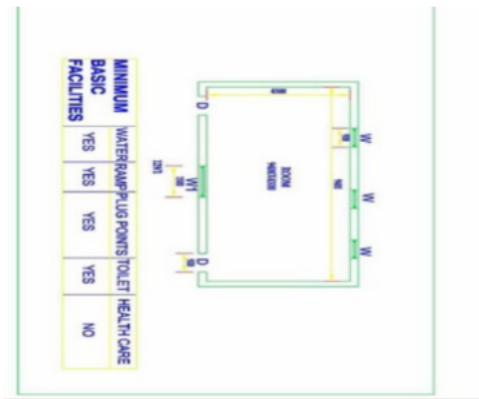

নির্বাচক নিবন্ধন আধিকারিকের স্বাক্ষর

Nazri Naksha

Google Map View

Polling Station Building Front View

Polling Station Front View

Cad View

Key MAP View

বিধানসভা নির্বাচনক্ষেত্রের নং, নাম : 129-কুলতাল
ভাগ নং, নাম : 1-বৈরাগী, দাস, বকড়, হাজরা, বর, নস্কর, বাগ ও মণ্ডল পাড়া