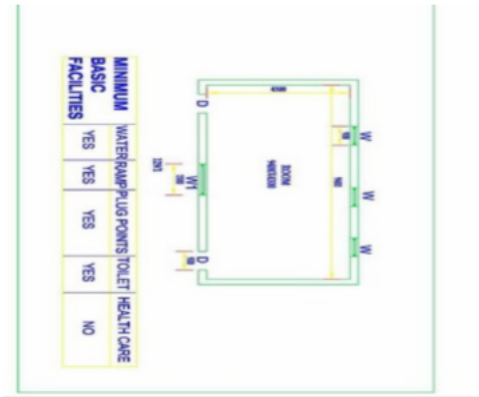

নির্বাচক নিবন্ধন আধিকারিকের স্বাক্ষর

Nazri Naksha

Google Map View

Polling Station Building Front View

Polling Station Front View

Cad View

Key MAP View

বিধানসভা নির্বাচনক্ষেত্রের নং, নাম : 129-কুলতাল
ভাগ নং, নাম : 1-মণ্ডল,ঝকড়,ঘোড়ই,ভূঞা,পুরকাইত,ঘরামী ও দত্ত পাড়া