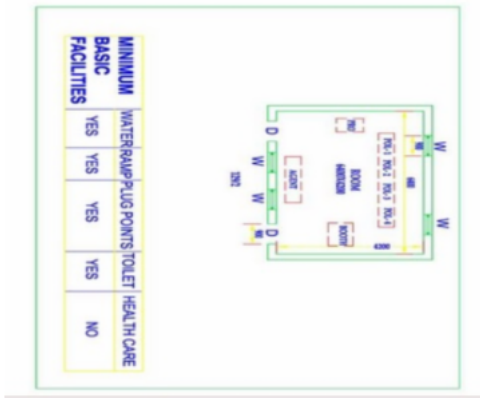

নির্বাচক নিবন্ধন আধিকারিকের স্বাক্ষর

Nazri Naksha

Google Map View

Polling Station Building Front View

Polling Station Front View

Cad View

Key MAP View

বিধানসভা নির্বাচনক্ষেত্রের নং, নাম : 129-কুলতাল
ভাগ নং, নাম : 1-দাস,বাউর,ভূঞা,সাঁতরা,সরদার,দলুই ও সামন্ত পাড়া