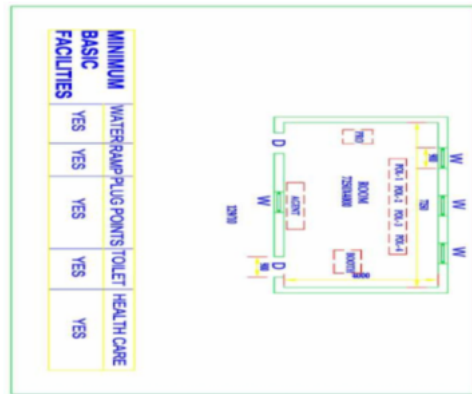

নির্বাচক নিবন্ধন আধিকারিকের স্বাক্ষর

Nazri Naksha

Google Map View

Polling Station Building Front View

Polling Station Front View

Cad View

Key MAP View

বিধানসভা নির্বাচনক্ষেত্রের নং, নাম : 129-কুলতাল  
ভাগ নং, নাম : 1-সেখ,মণ্ডল,হালদার ও পৈলান পাড়া