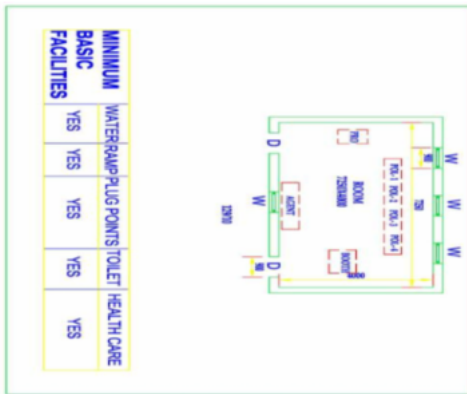

নির্বাচক নিবন্ধন আধিকারিকের স্বাক্ষর

Nazri Naksha

Google Map View

Polling Station Building Front View

Polling Station Front View

Cad View

Key MAP View

1 নাম : সুমিত্রা (নক্ষত্র) সরদার স্বামীর নাম: চিত্তরঞ্জন সরদার বাড়ির নং : n0120 বয়স : 37 লিঙ্গ : মহিলা	RUL0211672 ফটো উপলব্ধ	2 নাম : আকুলী অধিকারী স্বামীর নাম: বিকাশ অধিকারী বাড়ির নং : n0027 বয়স : 31 লিঙ্গ : মহিলা	RUL2000479 ফটো উপলব্ধ	3 নাম : প্রদীপ অধিকারী পিতার নাম: কমল কৃষ্ণ অধিকারী বাড়ির নং : n0015 বয়স : 40 লিঙ্গ : পুরুষ	DYQ2058485 ফটো উপলব্ধ
4 নাম : দিলীপ কুমার অধিকারী পিতার নাম: কমলকৃষ্ণ অধিকারী বাড়ির নং : n0108 বয়স : 58 লিঙ্গ : পুরুষ	WB/15/102/099479 ফটো উপলব্ধ	5 নাম : শিলাজিত অধিকারী পিতার নাম: দিলীপ অধিকারী বাড়ির নং : এন0015 বয়স : 25 লিঙ্গ : পুরুষ	RUL2142677 ফটো উপলব্ধ	6 নাম : রত্না অধিকারী পিতার নাম: দিলীপ অধিকারী বাড়ির নং : - বয়স : 22 লিঙ্গ : মহিলা	RUL2574341 ফটো উপলব্ধ
7 নাম : জগদীশ অধিকারী পিতার নাম: ভরত অধিকারী বাড়ির নং : n0015 বয়স : 66 লিঙ্গ : পুরুষ	WB/15/102/099500 ফটো উপলব্ধ	8 নাম : একাদশী অধিকারী স্বামীর নাম: জগদীশ অধিকারী বাড়ির নং : n0015 বয়স : 59 লিঙ্গ : মহিলা	WB/15/102/099522 ফটো উপলব্ধ	9 নাম : জোৎস্না অধিকারী পিতার নাম: জগদীশ অধিকারী বাড়ির নং : n0015 বয়স : 32 লিঙ্গ : পুরুষ	RUL1604602 ফটো উপলব্ধ
10 নাম : বাবলু অধিকারী পিতার নাম: মাধব অধিকারী বাড়ির নং : n0113 বয়স : 39 লিঙ্গ : পুরুষ	DYQ2803435 ফটো উপলব্ধ	11 নাম : মাধব অধিকারী পিতার নাম: সারদা অধিকারী বাড়ির নং : n0113 বয়স : 63 লিঙ্গ : পুরুষ	WB/15/102/099274 ফটো উপলব্ধ	12 নাম : মুকুন্দ অধিকারী পিতার নাম: সারদা অধিকারী বাড়ির নং : n0112 বয়স : 56 লিঙ্গ : পুরুষ	WB/15/102/099561 ফটো উপলব্ধ
13 নাম : তুলসী অধিকারী স্বামীর নাম: মধুসূদন অধিকারী বাড়ির নং : n0112 বয়স : 50 লিঙ্গ : মহিলা	RUL2226736 ফটো উপলব্ধ	14 নাম : জয়ন্তী অধিকারী স্বামীর নাম: অজয় অধিকারী বাড়ির নং : n0110 বয়স : 46 লিঙ্গ : মহিলা	DYQ2901734 ফটো উপলব্ধ	15 নাম : অজয় অধিকারী পিতার নাম: নারায়ন অধিকারী বাড়ির নং : n0109 বয়স : 51 লিঙ্গ : পুরুষ	DYQ2901726 ফটো উপলব্ধ
16 নাম : সুদীপ কুমার অধিকারী পিতার নাম: কমল কৃষ্ণ অধিকারী বাড়ির নং : n0108 বয়স : 35 লিঙ্গ : পুরুষ	DYQ2901650 ফটো উপলব্ধ	17 নাম : সুপর্ণা অধিকারী স্বামীর নাম: রাম মোহন অধিকারী বাড়ির নং : n0108 বয়স : 40 লিঙ্গ : মহিলা	DYQ2436103 ফটো উপলব্ধ	18 নাম : রমেন অধিকারী পিতার নাম: সুকদেব অধিকারী বাড়ির নং : n0017 বয়স : 36 লিঙ্গ : পুরুষ	RUL0100248 ফটো উপলব্ধ
19 নাম : বিভা অধিকারী স্বামীর নাম: রমেশ অধিকারী বাড়ির নং : n0017 বয়স : 37 লিঙ্গ : মহিলা	RUL1244821 ফটো উপলব্ধ	20 নাম : রমেশ অধিকারী পিতার নাম: সুকদেব অধিকারী বাড়ির নং : n0017 বয়স : 38 লিঙ্গ : পুরুষ	RUL0100230 ফটো উপলব্ধ	21 নাম : রাধারানী অধিকারী স্বামীর নাম: সুকদেব অধিকারী বাড়ির নং : n0017 বয়স : 58 লিঙ্গ : মহিলা	DYQ1346030 ফটো উপলব্ধ
22 নাম : তনুশ্রী অধিকারী স্বামীর নাম: সৌমেন অধিকারী বাড়ির নং : n0017 বয়স : 34 লিঙ্গ : মহিলা	RUL1244847 ফটো উপলব্ধ	23 নাম : সৌমেন অধিকারী পিতার নাম: শুকদেব অধিকারী বাড়ির নং : n0017 বয়স : 34 লিঙ্গ : পুরুষ	RUL1244839 ফটো উপলব্ধ	24 নাম : শুকদেব অধিকারী পিতার নাম: সুকদেব অধিকারী বাড়ির নং : n0017 বয়স : 66 লিঙ্গ : পুরুষ	DYQ1346980 ফটো উপলব্ধ
25 নাম : জ্যোতির্ময়ী অধিকারী স্বামীর নাম: বাবুসোনা অধিকারী বাড়ির নং : n0016 বয়স : 31 লিঙ্গ : মহিলা	RUL1604669 ফটো উপলব্ধ	26 নাম : বাবুসোনা অধিকারী পিতার নাম: সনৎ অধিকারী বাড়ির নং : n0016 বয়স : 34 লিঙ্গ : পুরুষ	RUL1244474 ফটো উপলব্ধ	27 নাম : সনৎ অধিকারী পিতার নাম: গোষ্ঠ অধিকারী বাড়ির নং : n0016 বয়স : 56 লিঙ্গ : পুরুষ	WB/15/102/099454 ফটো উপলব্ধ
28 নাম : পাঞ্চগলী অধিকারী স্বামীর নাম: গোষ্ঠ অধিকারী বাড়ির নং : n0016 বয়স : 96 লিঙ্গ : মহিলা	DYQ1349638 ফটো উপলব্ধ	29 নাম : প্রীতিলতা হালদার স্বামীর নাম: পরান হালদার বাড়ির নং : n0015 বয়স : 36 লিঙ্গ : মহিলা	RUL1030972 ফটো উপলব্ধ	30 নাম : অনিমা অধিকারী স্বামীর নাম: দীনবন্ধু অধিকারী বাড়ির নং : n0015 বয়স : 43 লিঙ্গ : মহিলা	DYQ2436137 ফটো উপলব্ধ