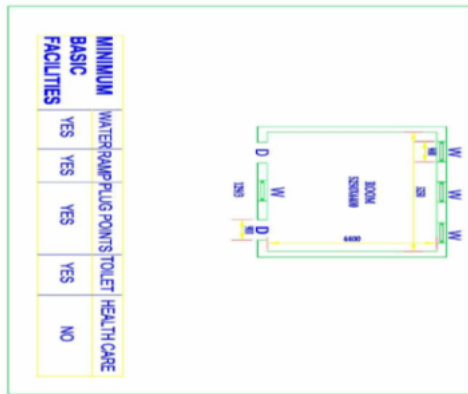

নির্বাচক নিবন্ধন আধিকারিকের স্বাক্ষর

Nazri Naksha

Google Map View

Polling Station Building Front View

Polling Station Front View

Cad View

Key MAP View

1 নাম : সামসুল আলম লস্কর পিতার নাম: সুপেমান লস্কর বাড়ির নং : n0149 বয়স : 42 লিঙ্গ : পুরুষ	DYQ2738375 ফটো উপলব্ধ	2 নাম : সাবিলা লস্কর স্বামীর নাম: সামসুল আলম লস্কর বাড়ির নং : n0149 বয়স : 39 লিঙ্গ : মহিলা	DYQ2738383 ফটো উপলব্ধ	3 নাম : ফোজিলা খাঁ স্বামীর নাম: ফারাক খাঁ বাড়ির নং : n0148 বয়স : 53 লিঙ্গ : মহিলা	DYQ1344704 ফটো উপলব্ধ
4 নাম : নুরমোছা খাঁ স্বামীর নাম: আবুজাফর খাঁ বাড়ির নং : n0043 বয়স : 60 লিঙ্গ : মহিলা	WB/15/102/039064 ফটো উপলব্ধ	5 নাম : আবুজাফর খান পিতার নাম: ছামাদ আলি খান বাড়ির নং : n0043 বয়স : 66 লিঙ্গ : পুরুষ	RUL2227684 ফটো উপলব্ধ	6 নাম : জাসমিনারা খান স্বামীর নাম: আতি রহমান খান বাড়ির নং : n0157 বয়স : 31 লিঙ্গ : মহিলা	RUL1467935 ফটো উপলব্ধ
7 নাম : সাবিনা খান স্বামীর নাম: সাইদুল ইসলাম খান বাড়ির নং : এন0000 বয়স : 26 লিঙ্গ : মহিলা	RUL2398394 ফটো উপলব্ধ	8 নাম : তুহিনা খান স্বামীর নাম: ফিরোজ হাসান খান বাড়ির নং : এন0000 বয়স : 26 লিঙ্গ : মহিলা	RUL2398238 ফটো উপলব্ধ	9 নাম : সাফুয়ানা সরদার স্বামীর নাম: নজরুল সরদার বাড়ির নং : n0043 বয়স : 30 লিঙ্গ : মহিলা	RUL1782812 ফটো উপলব্ধ
10 নাম : তাসমিনারা খান স্বামীর নাম: ইমরান খান বাড়ির নং : এন0000 বয়স : 23 লিঙ্গ : মহিলা	RUL2398253 ফটো উপলব্ধ	11 নাম : মোসাঃ রুকাইয়া খান স্বামীর নাম: আবুজামাল খান বাড়ির নং : নং00 বয়স : 31 লিঙ্গ : মহিলা	RUL2262061 ফটো উপলব্ধ	12 নাম : সাইদুল ইসলাম খাঁ পিতার নাম: কাশেম খান বাড়ির নং : n0096 বয়স : 29 লিঙ্গ : পুরুষ	RUL1707173 ফটো উপলব্ধ
13 নাম : আজিজুল খাঁ পিতার নাম: আবুল হোসেন খাঁ বাড়ির নং : n0096 বয়স : 46 লিঙ্গ : পুরুষ	DYQ1342104 ফটো উপলব্ধ	14 নাম : ইমরান খাঁ পিতার নাম: আবু বাক্কার খাঁ বাড়ির নং : N00 বয়স : 27 লিঙ্গ : পুরুষ	RUL2089084 ফটো উপলব্ধ	15 নাম : সাহারবানু খাঁ স্বামীর নাম: ছামাদ আলি খাঁ বাড়ির নং : n0052 বয়স : 86 লিঙ্গ : মহিলা	RUL2390813 ফটো উপলব্ধ
16 নাম : আতি রহমান খাঁ পিতার নাম: আবুল হোসেন খাঁ বাড়ির নং : n0158 বয়স : 33 লিঙ্গ : পুরুষ	RUL1467927 ফটো উপলব্ধ	17 নাম : আবু ছালাম খাঁ পিতার নাম: ছামাদ আলি খাঁ বাড়ির নং : n0052 বয়স : 54 লিঙ্গ : পুরুষ	DYQ0067918 ফটো উপলব্ধ	18 নাম : নুর ইসলাম খাঁ পিতার নাম: আবুজাফর খাঁ বাড়ির নং : এন00 বয়স : 31 লিঙ্গ : পুরুষ	RUL2089043 ফটো উপলব্ধ
19 নাম : লুতফুসসা খাঁ স্বামীর নাম: ইদ্রিস উল্লা খাঁ বাড়ির নং : n0096 বয়স : 46 লিঙ্গ : মহিলা	RUL1467380 ফটো উপলব্ধ	20 নাম : রফিকুল খাঁ পিতার নাম: আবুল হোসেন খাঁ বাড়ির নং : n0096 বয়স : 43 লিঙ্গ : পুরুষ	DYQ2397297 ফটো উপলব্ধ	21 নাম : অম্বিয়া খাঁ স্বামীর নাম: আজিজুল খাঁ বাড়ির নং : n0096 বয়স : 43 লিঙ্গ : মহিলা	DYQ2397289 ফটো উপলব্ধ
22 নাম : রুপজান খাঁ স্বামীর নাম: কাসেম খাঁ বাড়ির নং : n0096 বয়স : 51 লিঙ্গ : মহিলা	RUL2217701 ফটো উপলব্ধ	23 নাম : আবুফারাক খাঁ পিতার নাম: আব্দুল ওহাব খাঁ বাড়ির নং : n0075 বয়স : 62 লিঙ্গ : পুরুষ	DYQ1342419 ফটো উপলব্ধ	24 নাম : ছকিনা খাঁ স্বামীর নাম: আবু ছালাম খাঁ বাড়ির নং : n0052 বয়স : 46 লিঙ্গ : মহিলা	DYQ2397263 ফটো উপলব্ধ
25 নাম : ছালিমা খাঁ পিতার নাম: ছামাদ আলি খাঁ বাড়ির নং : n0052 বয়স : 35 লিঙ্গ : মহিলা	RUL1351725 ফটো উপলব্ধ	26 নাম : মাফুয়া খাঁ স্বামীর নাম: আবু বক্কর খাঁ বাড়ির নং : n0054 বয়স : 61 লিঙ্গ : মহিলা	RUL2148690 ফটো উপলব্ধ	27 নাম : ফিরোজ হোসেন খাঁ পিতার নাম: আবু বক্কর খাঁ বাড়ির নং : n0053 বয়স : 35 লিঙ্গ : পুরুষ	RUL1351709 ফটো উপলব্ধ
28 নাম : হালিমা খাঁ স্বামীর নাম: আবুল বাসার খাঁ বাড়ির নং : n0053 বয়স : 34 লিঙ্গ : মহিলা	RUL1467372 ফটো উপলব্ধ	29 নাম : আবু জামাল খাঁ পিতার নাম: আবু কালাম খাঁ বাড়ির নং : n0053 বয়স : 34 লিঙ্গ : পুরুষ	RUL1023522 ফটো উপলব্ধ	30 নাম : আবুল বাসার খান পিতার নাম: আবু বক্কর খাঁ বাড়ির নং : n0053 বয়স : 41 লিঙ্গ : পুরুষ	RUL0006502 ফটো উপলব্ধ