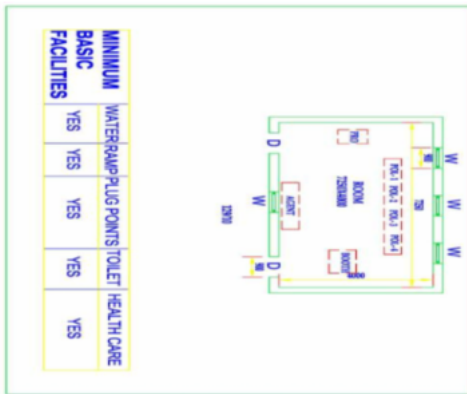

নির্বাচক নিবন্ধন আধিকারিকের স্বাক্ষর

Nazri Naksha

Google Map View

Polling Station Building Front View

Polling Station Front View

Cad View

Key MAP View

1	RUL1974757	ফটো উপলব্ধ	2	RUL2418531	ফটো উপলব্ধ	3	DYQ2799450	ফটো উপলব্ধ
নাম : বর্ণালী বায়েন স্বামীর নাম: আন্তিক বায়েন বাড়ির নং : n0187 বয়স : 26 লিঙ্গ : মহিলা			নাম : কৌশিক চট্টোপাধ্যায় পিতার নাম: তপন চট্টোপাধ্যায় বাড়ির নং : এন0006 বয়স : 26 লিঙ্গ : পুরুষ			নাম : কৃষ্ণা চট্টোপাধ্যায় চ্যাটার্জী স্বামীর নাম: তপন চ্যাটার্জী বাড়ির নং : n0006 বয়স : 46 লিঙ্গ : মহিলা		
4	DYQ2799443	ফটো উপলব্ধ	5	DYQ0145342	ফটো উপলব্ধ	6	WB/15/102/087143	ফটো উপলব্ধ
নাম : তপন চট্টোপাধ্যায় পিতার নাম: গোপাল চট্টোপাধ্যায় বাড়ির নং : n0006 বয়স : 53 লিঙ্গ : পুরুষ			নাম : জয়া চট্টোপাধ্যায় স্বামীর নাম: গোপাল চট্টোপাধ্যায় বাড়ির নং : n0006 বয়স : 71 লিঙ্গ : মহিলা			নাম : গোপাল চট্টোপাধ্যায় পিতার নাম: আশুতোষ চট্টোপাধ্যায় বাড়ির নং : n0006 বয়স : 76 লিঙ্গ : পুরুষ		
7	RUL2418234	ফটো উপলব্ধ	8	RUL2418986	ফটো উপলব্ধ	9	RUL2418606	ফটো উপলব্ধ
নাম : জহির উদ্দিন মোল্লা পিতার নাম: এবদুল্লা মোল্লা বাড়ির নং : এন0111 বয়স : 23 লিঙ্গ : পুরুষ			নাম : নূরবানু মোল্লা স্বামীর নাম: আহমাদুল্লা মোল্লা বাড়ির নং : এন0110 বয়স : 24 লিঙ্গ : মহিলা			নাম : আসমা মোল্লা স্বামীর নাম: সাহাবুদ্দিন মোল্লা বাড়ির নং : এন0111 বয়স : 30 লিঙ্গ : মহিলা		
10	RUL2091155	ফটো উপলব্ধ	11	RUL2091221	ফটো উপলব্ধ	12	RUL1879873	ফটো উপলব্ধ
নাম : রবিউল ঢালী পিতার নাম: নজরুল ঢালী বাড়ির নং : 108 বয়স : 25 লিঙ্গ : পুরুষ			নাম : এসারন ঢালী স্বামীর নাম: শাহা আলম ঢালী বাড়ির নং : 108 বয়স : 40 লিঙ্গ : মহিলা			নাম : হাফিজা ঢালী স্বামীর নাম: আতিকুল ঢালী বাড়ির নং : n0158 বয়স : 27 লিঙ্গ : মহিলা		
13	RUL2580488	ফটো উপলব্ধ	14	WB/15/102/312116	ফটো উপলব্ধ	15	WB/15/102/312328	ফটো উপলব্ধ
নাম : রাবেয়া মোল্লা স্বামীর নাম: বাকিবুল্লা মোল্লা বাড়ির নং : এন0110 বয়স : 23 লিঙ্গ : মহিলা			নাম : অজিজ ঢালী পিতার নাম: হাসেম ঢালী বাড়ির নং : নং151 বয়স : 58 লিঙ্গ : পুরুষ			নাম : মানছুরা ঢালী স্বামীর নাম: অজিজ ঢালী বাড়ির নং : নং151 বয়স : 52 লিঙ্গ : মহিলা		
16	RUL2278968	ফটো উপলব্ধ	17	RUL2279016	ফটো উপলব্ধ	18	DYQ1774876	ফটো উপলব্ধ
নাম : অনোয়ারা ঢালি পিতার নাম: নব্বুরুল ঢালি বাড়ির নং : N0108 বয়স : 26 লিঙ্গ : মহিলা			নাম : সনক নসকর স্বামীর নাম: রাহুমর কুমার বাড়ির নং : N0000 বয়স : 26 লিঙ্গ : মহিলা			নাম : ত্রিভুবন নক্ষর পিতার নাম: ললিত নক্ষর বাড়ির নং : n0032 বয়স : 43 লিঙ্গ : পুরুষ		
19	RUL2100584	ফটো উপলব্ধ	20	RUL2122661	ফটো উপলব্ধ	21	RUL2686897	ফটো উপলব্ধ
নাম : রাজকুমার নক্ষর পিতার নাম: রবিরাম নক্ষর বাড়ির নং : 82 বয়স : 26 লিঙ্গ : পুরুষ			নাম : প্রীতিলতা নক্ষর পিতার নাম: দেবদাস নক্ষর বাড়ির নং : 29 বয়স : 25 লিঙ্গ : মহিলা			নাম : প্রভাস চন্দ্র নক্ষর পিতার নাম: চুনীলাল নক্ষর বাড়ির নং : n0073 বয়স : 47 লিঙ্গ : পুরুষ		
22	RUL1790674	ফটো উপলব্ধ	23	RUL2418366	ফটো উপলব্ধ	24	RUL2418929	ফটো উপলব্ধ
নাম : শান্তনু নক্ষর পিতার নাম: চিত্তরঞ্জন নক্ষর বাড়ির নং : n0105 বয়স : 28 লিঙ্গ : পুরুষ			নাম : তন্ময় নক্ষর পিতার নাম: জানেশ্বনজয় নক্ষর বাড়ির নং : এন0027 বয়স : 23 লিঙ্গ : পুরুষ			নাম : বিশুজিৎ নক্ষর পিতার নাম: সুদাম নক্ষর বাড়ির নং : বয়স : 26 লিঙ্গ : পুরুষ		
25	RUL2418440	ফটো উপলব্ধ	26	RUL2418259	ফটো উপলব্ধ	27	RUL2418275	ফটো উপলব্ধ
নাম : রনজিৎ নক্ষর পিতার নাম: জয়দেব নক্ষর বাড়ির নং : এন0028 বয়স : 23 লিঙ্গ : পুরুষ			নাম : তনুশ্রী নক্ষর পিতার নাম: প্রভাজ্ঞন নক্ষর বাড়ির নং : এন0105 বয়স : 23 লিঙ্গ : মহিলা			নাম : তন্ময় নক্ষর পিতার নাম: প্রভাজ্ঞন নক্ষর বাড়ির নং : এন0105 বয়স : 23 লিঙ্গ : পুরুষ		
28	RUL2418309	ফটো উপলব্ধ	29	RUL1245877	ফটো উপলব্ধ	30	RUL2580470	ফটো উপলব্ধ
নাম : সুব্রত নক্ষর পিতার নাম: তপন নক্ষর বাড়ির নং : এন0037 বয়স : 24 লিঙ্গ : পুরুষ			নাম : সমীর সরদার পিতার নাম: অরবিন্দ সরদার বাড়ির নং : এন0013 বয়স : 33 লিঙ্গ : পুরুষ			নাম : বাসন্তী নক্ষর স্বামীর নাম: সুরজিৎ নক্ষর বাড়ির নং : এন0092 বয়স : 27 লিঙ্গ : মহিলা		