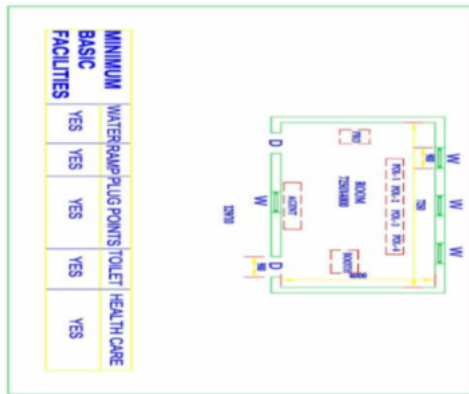

নির্বাচক নিবন্ধন আধিকারিকের স্বাক্ষর

Nazri Naksha

Google Map View

Polling Station Building Front View

Polling Station Front View

Cad View

Key MAP View

1 নাম : এনামুল হাসান মন্ডল পিতার নাম: ইলিয়াস মন্ডল বাড়ির নং : n0082 বয়স : 35 লিঙ্গ : পুরুষ	RUL1360734 ফটো উপলব্ধ	2 নাম : রেজাউল সেখ পিতার নাম: করিমবক্স সেখ বাড়ির নং : n0164 বয়স : 39 লিঙ্গ : পুরুষ	RUL1246156 ফটো উপলব্ধ	3 নাম : মাসুদা সেখ স্বামীর নাম: গোলামরহমান সেখ বাড়ির নং : n0158 বয়স : 37 লিঙ্গ : মহিলা	DYQ2901494 ফটো উপলব্ধ
4 নাম : মনোয়ারা মন্ডল স্বামীর নাম: ইলিয়াস মন্ডল বাড়ির নং : n0082 বয়স : 51 লিঙ্গ : মহিলা	DYQ1627116 ফটো উপলব্ধ	5 নাম : ইলিয়াস মন্ডল পিতার নাম: নছরুদ্দিন মন্ডল বাড়ির নং : n0082 বয়স : 55 লিঙ্গ : পুরুষ	DYQ1626100 ফটো উপলব্ধ	6 নাম : জামাল মন্ডল পিতার নাম: নছরুদ্দিন মন্ডল বাড়ির নং : n0082 বয়স : 63 লিঙ্গ : পুরুষ	DYQ1623388 ফটো উপলব্ধ
7 নাম : নছিরণ বিবি মন্ডল স্বামীর নাম: জামাল মন্ডল বাড়ির নং : n0082 বয়স : 58 লিঙ্গ : মহিলা	DYQ1623396 ফটো উপলব্ধ	8 নাম : আবেদা মন্ডল স্বামীর নাম: জামাল মন্ডল বাড়ির নং : n0082 বয়স : 63 লিঙ্গ : মহিলা	DYQ1623420 ফটো উপলব্ধ	9 নাম : রবিউল সেখ পিতার নাম: করিমবক্স সেখ বাড়ির নং : n0166 বয়স : 41 লিঙ্গ : পুরুষ	RUL1032192 ফটো উপলব্ধ
10 নাম : আয়নলি আলী মণ্ডল পিতার নাম: জামাল মণ্ডল বাড়ির নং : n0082 বয়স : 34 লিঙ্গ : পুরুষ	RUL1791052 ফটো উপলব্ধ	11 নাম : মসকুরা মন্ডল পিতার নাম: ইলিয়াস মন্ডল বাড়ির নং : এন0082 বয়স : 24 লিঙ্গ : মহিলা	RUL2630663 ফটো উপলব্ধ	12 নাম : মোরসেলিম মন্ডল পিতার নাম: জামাল মন্ডল বাড়ির নং : এন0082 বয়স : 24 লিঙ্গ : পুরুষ	RUL2630465 ফটো উপলব্ধ
13 নাম : রোজিনা মন্ডল পিতার নাম: ইলিয়াস মন্ডল বাড়ির নং : এন0082 বয়স : 24 লিঙ্গ : মহিলা	RUL2630606 ফটো উপলব্ধ	14 নাম : সাবানা মন্ডল পিতার নাম: ইলিয়াস মন্ডল বাড়ির নং : এন0082 বয়স : 22 লিঙ্গ : মহিলা	RUL2630697 ফটো উপলব্ধ	15 নাম : খুরশিদা খাঁন পিতার নাম: নচিম আলি খাঁন বাড়ির নং : এন0078 বয়স : 22 লিঙ্গ : মহিলা	RUL2630044 ফটো উপলব্ধ
16 নাম : জাসমিনা খান স্বামীর নাম: আতি রহমান খান বাড়ির নং : এন0078 বয়স : 26 লিঙ্গ : মহিলা	RUL2124584 ফটো উপলব্ধ	17 নাম : সাহাবুদ্দিন খান পিতার নাম: মজিদ খান বাড়ির নং : এন0079 বয়স : 28 লিঙ্গ : পুরুষ	RUL2123206 ফটো উপলব্ধ	18 নাম : লালবানু খান স্বামীর নাম: সাহাবুদ্দিন খাঁ বাড়ির নং : n79 বয়স : 28 লিঙ্গ : মহিলা	RUL2123214 ফটো উপলব্ধ
19 নাম : সফিরদ্দিন খান পিতার নাম: নজিম আলি খান বাড়ির নং : N0078 বয়স : 28 লিঙ্গ : পুরুষ	RUL2281095 ফটো উপলব্ধ	20 নাম : আমেনা খাঁ স্বামীর নাম: রসিদ আলি খাঁ বাড়ির নং : n0078 বয়স : 53 লিঙ্গ : মহিলা	RUL2366870 ফটো উপলব্ধ	21 নাম : আমির আলী খাঁন পিতার নাম: নাছিম আলী খাঁন বাড়ির নং : n0078 বয়স : 33 লিঙ্গ : পুরুষ	RUL1606490 ফটো উপলব্ধ
22 নাম : আসমিরা খান স্বামীর নাম: সাফিউদ্দিন খান বাড়ির নং : n0078 বয়স : 25 লিঙ্গ : মহিলা	RUL2281103 ফটো উপলব্ধ	23 নাম : মহিউদ্দিন খাঁ পিতার নাম: মজিদ খাঁ বাড়ির নং : n0079 বয়স : 40 লিঙ্গ : পুরুষ	DYQ2955367 ফটো উপলব্ধ	24 নাম : এশারন খাঁ স্বামীর নাম: হাকিমদী খাঁ বাড়ির নং : n0078 বয়স : 88 লিঙ্গ : মহিলা	DYQ1625938 ফটো উপলব্ধ
25 নাম : নাজিম আলী খাঁ পিতার নাম: মজিদ খাঁ বাড়ির নং : n0078 বয়স : 63 লিঙ্গ : পুরুষ	DYQ1624584 ফটো উপলব্ধ	26 নাম : লুতফর রহমান খাঁ পিতার নাম: লুতফর রহমান খাঁ বাড়ির নং : n0079 বয়স : 35 লিঙ্গ : পুরুষ	DYQ1626225 ফটো উপলব্ধ	27 নাম : মজিদা খান স্বামীর নাম: মজিত খান বাড়ির নং : n0079 বয়স : 66 লিঙ্গ : মহিলা	RUL2366722 ফটো উপলব্ধ
28 নাম : আমিনুদ্দিন খান পিতার নাম: মজিত খাঁ বাড়ির নং : n0079 বয়স : 35 লিঙ্গ : পুরুষ	RUL1606383 ফটো উপলব্ধ	29 নাম : আমেনা খাঁ স্বামীর নাম: নাজিম আলী খাঁ বাড়ির নং : n0078 বয়স : 61 লিঙ্গ : মহিলা	RUL2366938 ফটো উপলব্ধ	30 নাম : জামির আলি খাঁ পিতার নাম: নাছিম আলি খাঁ বাড়ির নং : n0078 বয়স : 33 লিঙ্গ : পুরুষ	RUL1479401 ফটো উপলব্ধ