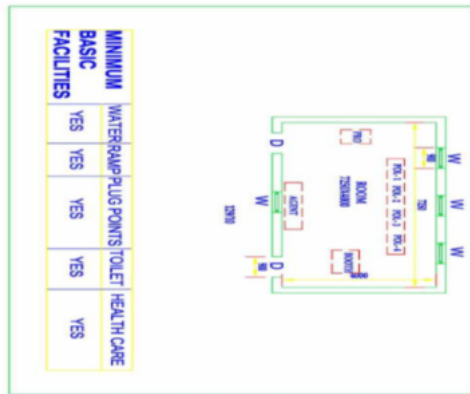

নির্বাচক নিবন্ধন আধিকারিকের স্বাক্ষর

Nazri Naksha

Google Map View

Polling Station Building Front View

Polling Station Front View

Cad View

Key MAP View

1	WB/15/102/087538	নাম : আসুরা পিয়াদা স্বামীর নাম: আহাম্মাদ পিয়াদা বাড়ির নং : n0122 বয়স : 67 লিঙ্গ : মহিলা	ফটো উপলব্ধ	2	WB/15/102/303048	নাম : আমেনা মোল্লা স্বামীর নাম: আসরাফ মোল্লা বাড়ির নং : n0130 বয়স : 56 লিঙ্গ : মহিলা	ফটো উপলব্ধ	3	RUL1031392	নাম : আম্মাজান মণ্ডল পিতার নাম: আলাউদ্দীন মণ্ডল বাড়ির নং : - বয়স : 41 লিঙ্গ : মহিলা	ফটো উপলব্ধ
4	RUL2421949	নাম : বাপন সরদার পিতার নাম: শ্যামল সরদার বাড়ির নং : এন0122 বয়স : 26 লিঙ্গ : পুরুষ	ফটো উপলব্ধ	5	RUL1031434	নাম : ফরিদা মণ্ডল স্বামীর নাম: ছাদেক আলী মণ্ডল বাড়ির নং : n0296 বয়স : 37 লিঙ্গ : মহিলা	ফটো উপলব্ধ	6	RUL1032226	নাম : আজিজ সেখ পিতার নাম: আজগার সেখ বাড়ির নং : n0187 বয়স : 37 লিঙ্গ : পুরুষ	ফটো উপলব্ধ
7	RUL1975168	নাম : আতিকুল গাজী পিতার নাম: ইচ্ছা গাজী বাড়ির নং : n0249 বয়স : 28 লিঙ্গ : পুরুষ	ফটো উপলব্ধ	8	RUL1975176	নাম : মস্তাকিম গাজী পিতার নাম: মাজেদালী গাজী বাড়ির নং : n0250 বয়স : 30 লিঙ্গ : পুরুষ	ফটো উপলব্ধ	9	RUL1245968	নাম : হাবিব সেখ পিতার নাম: আজগার সেখ বাড়ির নং : এন00215 বয়স : 41 লিঙ্গ : পুরুষ	ফটো উপলব্ধ
10	RUL2587434	নাম : মিনা মন্ডল স্বামীর নাম: দেবশিস মন্ডল বাড়ির নং : এন00215 বয়স : 23 লিঙ্গ : মহিলা	ফটো উপলব্ধ	11	RUL2286490	নাম : সাদ্দাম হাজরা পিতার নাম: সান্তার হাজরা বাড়ির নং : এন00215 বয়স : 34 লিঙ্গ : পুরুষ	ফটো উপলব্ধ	12	DYQ2985661	নাম : জবেদা সেখ স্বামীর নাম: জব্বার সেখ বাড়ির নং : এন00215 বয়স : 49 লিঙ্গ : মহিলা	ফটো উপলব্ধ
13	RUL1792324	নাম : মমতাজ গাজী স্বামীর নাম: রসিদ গাজী বাড়ির নং : এন00215 বয়স : 33 লিঙ্গ : মহিলা	ফটো উপলব্ধ	14	DYQ2953099	নাম : মবিজুল গাজী পিতার নাম: ইছা গাজী বাড়ির নং : এন00215 বয়স : 43 লিঙ্গ : পুরুষ	ফটো উপলব্ধ	15	RUL2286516	নাম : রাহুল হাজরা পিতার নাম: সাজির হাজরা বাড়ির নং : এন00215 বয়স : 31 লিঙ্গ : পুরুষ	ফটো উপলব্ধ
16	DYQ1420868	নাম : তসলীমা গাজী স্বামীর নাম: মজেদালী গাজী বাড়ির নং : এন00215 বয়স : 58 লিঙ্গ : মহিলা	ফটো উপলব্ধ	17	RUL2632867	নাম : সানোয়ার গাজী পিতার নাম: আমির আলি গাজী বাড়ির নং : এন0250 বয়স : 28 লিঙ্গ : পুরুষ	ফটো উপলব্ধ	18	XZH1910017	নাম : ছামিনা লস্কর স্বামীর নাম: রফিকুল লস্কর বাড়ির নং : এন00215 বয়স : 32 লিঙ্গ : মহিলা	ফটো উপলব্ধ
19	RUL2286334	নাম : ছায়ারানী মন্ডল স্বামীর নাম: জয়দেব মন্ডল বাড়ির নং : এন00215 বয়স : 41 লিঙ্গ : মহিলা	ফটো উপলব্ধ	20	XZP1792480	নাম : তুহিনা হাজরা স্বামীর নাম: সাগর হাজরা বাড়ির নং : এন00215 বয়স : 28 লিঙ্গ : মহিলা	ফটো উপলব্ধ	21	WPG1095637	নাম : নিলীমা নস্কর পিতার নাম: লক্ষীকান্ত নস্কর বাড়ির নং : এন00215 বয়স : 31 লিঙ্গ : মহিলা	ফটো উপলব্ধ
22	FTQ3239050	নাম : আমিনআলি গাজী পিতার নাম: ইউনুছ গাজী বাড়ির নং : এন0250 বয়স : 55 লিঙ্গ : পুরুষ	ফটো উপলব্ধ	23	RUL2285690	নাম : নাজমা গাজী স্বামীর নাম: রফিক গাজী বাড়ির নং : এন00215 বয়স : 25 লিঙ্গ : মহিলা	ফটো উপলব্ধ	24	RUL2286565	নাম : মানসুর হাজরা স্বামীর নাম: সাদ্দাম হাজরা বাড়ির নং : এন00215 বয়স : 34 লিঙ্গ : মহিলা	ফটো উপলব্ধ
25	DYQ1516467	নাম : সালেমা সরদার স্বামীর নাম: ইমাম সরদার বাড়ির নং : এন00215 বয়স : 56 লিঙ্গ : মহিলা	ফটো উপলব্ধ	26	WB/15/102/072162	নাম : ইছা গাজী পিতার নাম: জিয়াদ গাজী বাড়ির নং : এন00215 বয়স : 79 লিঙ্গ : পুরুষ	ফটো উপলব্ধ	27	RUL1361823	নাম : হাজরা গাজী পিতার নাম: আঃ হালিম লস্কর বাড়ির নং : এন00215 বয়স : 37 লিঙ্গ : মহিলা	ফটো উপলব্ধ
28	RUL1032218	নাম : আরশিদা সেখ স্বামীর নাম: হাবিব সেখ বাড়ির নং : এন00215 বয়স : 38 লিঙ্গ : মহিলা	ফটো উপলব্ধ	29	RUL2286474	নাম : সলমা হাজরা স্বামীর নাম: সান্তার হাজরা বাড়ির নং : এন00215 বয়স : 49 লিঙ্গ : মহিলা	ফটো উপলব্ধ	30	RUL2587384	নাম : প্রদীপ মন্ডল পিতার নাম: চিনিবাস মন্ডল বাড়ির নং : এন00215 বয়স : 24 লিঙ্গ : পুরুষ	ফটো উপলব্ধ