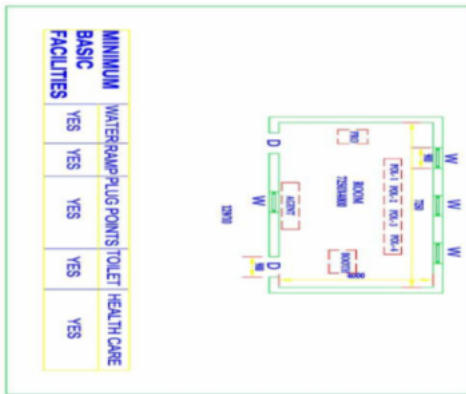

নির্বাচক নিবন্ধন আধিকারিকের স্বাক্ষর

Nazri Naksha

Google Map View

Polling Station Building Front View

Polling Station Front View

Cad View

Key MAP View

1 নাম : মনিরা লস্কর স্বামীর নাম: মাবু আলম লস্কর বাড়ির নং : - বয়স : 29 লিঙ্গ : মহিলা	RUL1791789 ফটো উপলব্ধ	2 নাম : ইয়াসমিন খাতুন স্বামীর নাম: মোঃ ফারুক হোসেন সেখ বাড়ির নং : নং0000 বয়স : 24 লিঙ্গ : মহিলা	RUL2422251 ফটো উপলব্ধ	3 নাম : মহাসিন খান পিতার নাম: মারফত খান বাড়ির নং : নং0000 বয়স : 51 লিঙ্গ : পুরুষ	RUL2422483 ফটো উপলব্ধ
4 নাম : সানজিদা খান পিতার নাম: সাজেদা খান বাড়ির নং : এন000 বয়স : 25 লিঙ্গ : মহিলা	RUL2422434 ফটো উপলব্ধ	5 নাম : সাপিয়া খাঁন স্বামীর নাম: সাজিদা খান বাড়ির নং : নং00 বয়স : 27 লিঙ্গ : মহিলা	RUL2630390 ফটো উপলব্ধ	6 নাম : রেজাউল বৈদ্য পিতার নাম: আলি হোসেন বৈদ্য বাড়ির নং : নং00 বয়স : 22 লিঙ্গ : পুরুষ	RUL2633493 ফটো উপলব্ধ
7 নাম : সদ্দম খাঁন মায়ের নাম: সাজেদা খাঁন বাড়ির নং : n0124 বয়স : 27 লিঙ্গ : পুরুষ	RUL1975440 ফটো উপলব্ধ	8 নাম : মহিউদ্দিন লস্কর পিতার নাম: মুজিবর লস্কর বাড়ির নং : n0131 বয়স : 26 লিঙ্গ : পুরুষ	RUL1975515 ফটো উপলব্ধ	9 নাম : সাবির হোসাইন মন্ডল পিতার নাম: মুছা মন্ডল বাড়ির নং : নং046 বয়স : 33 লিঙ্গ : পুরুষ	RUL2633055 ফটো উপলব্ধ
10 নাম : মোজাফফর গাজী পিতার নাম: মশারফ গাজী বাড়ির নং : n0024 বয়স : 36 লিঙ্গ : পুরুষ	RUL1247345 ফটো উপলব্ধ	11 নাম : রেহানা গাজী স্বামীর নাম: ছাবেদালী গাজী বাড়ির নং : N0026 বয়স : 36 লিঙ্গ : মহিলা	RUL1062421 ফটো উপলব্ধ	12 নাম : নিজামুদ্দিন গাজী পিতার নাম: সওকত গাজী বাড়ির নং : - বয়স : 23 লিঙ্গ : পুরুষ	RUL2584829 ফটো উপলব্ধ
13 নাম : মানছুরা মল্লিক স্বামীর নাম: সাফিকুল মল্লিক বাড়ির নং : n0013 বয়স : 29 লিঙ্গ : মহিলা	RUL1882687 ফটো উপলব্ধ	14 নাম : মোসারাত পার্ভী পিতার নাম: সুমিরুদ্দিন গাজী বাড়ির নং : n0024 বয়স : 71 লিঙ্গ : পুরুষ	DYQ1753052 ফটো উপলব্ধ	15 নাম : জলিল সেখ পিতার নাম: কাবিল সেখ বাড়ির নং : n0024 বয়স : 68 লিঙ্গ : পুরুষ	DYQ1623719 ফটো উপলব্ধ
16 নাম : আইমা সেখ স্বামীর নাম: জলিল সেখ বাড়ির নং : n0024 বয়স : 61 লিঙ্গ : মহিলা	WB/15/102/303176 ফটো উপলব্ধ	17 নাম : হাসানুর সেখ পিতার নাম: জলিল সেখ বাড়ির নং : n0024 বয়স : 31 লিঙ্গ : পুরুষ	RUL1607159 ফটো উপলব্ধ	18 নাম : মনিজান গাজী স্বামীর নাম: মসারফ গাজী বাড়ির নং : n0024 বয়স : 66 লিঙ্গ : মহিলা	WB/15/102/303644 ফটো উপলব্ধ
19 নাম : হাসিবুর সেখ পিতার নাম: কাজেম সেখ বাড়ির নং : n0024 বয়স : 34 লিঙ্গ : পুরুষ	RUL1132653 ফটো উপলব্ধ	20 নাম : মস্তাহার গাজী পিতার নাম: মোসারফ গাজী বাড়ির নং : n0024 বয়স : 40 লিঙ্গ : পুরুষ	RUL1033505 ফটো উপলব্ধ	21 নাম : মহিউদ্দিন গাজী পিতার নাম: মশারফ গাজী বাড়ির নং : n0024 বয়স : 35 লিঙ্গ : পুরুষ	RUL1247352 ফটো উপলব্ধ
22 নাম : সাজিদা সেখ স্বামীর নাম: ইয়াকুব সেখ বাড়ির নং : n0013 বয়স : 27 লিঙ্গ : মহিলা	RUL1882794 ফটো উপলব্ধ	23 নাম : আমিনউদ্দিন গাজী পিতার নাম: মশারফ গাজী বাড়ির নং : - বয়স : 25 লিঙ্গ : পুরুষ	RUL2285856 ফটো উপলব্ধ	24 নাম : সবিনা গাজী পিতার নাম: ছাবেদালী গাজী বাড়ির নং : - বয়স : 24 লিঙ্গ : মহিলা	RUL2285807 ফটো উপলব্ধ
25 নাম : সফি কুল মোল্লা পিতার নাম: হাসেম মোল্লা বাড়ির নং : n0024 বয়স : 34 লিঙ্গ : পুরুষ	RUL2285567 ফটো উপলব্ধ	26 নাম : সেলীমা গাজী পিতার নাম: মস্তাহার গাজী বাড়ির নং : n0024 বয়স : 34 লিঙ্গ : মহিলা	RUL1363480 ফটো উপলব্ধ	27 নাম : রুবিনা সেখ স্বামীর নাম: হাসিবুর সেখ বাড়ির নং : n0024 বয়স : 32 লিঙ্গ : মহিলা	RUL1607217 ফটো উপলব্ধ
28 নাম : সুবিজ গাজী পিতার নাম: নছিম গাজী বাড়ির নং : n0026 বয়স : 54 লিঙ্গ : পুরুষ	RUL2374965 ফটো উপলব্ধ	29 নাম : সাহাজাহান গাজী পিতার নাম: সুবিজ গাজী বাড়ির নং : n0026 বয়স : 30 লিঙ্গ : পুরুষ	RUL1714963 ফটো উপলব্ধ	30 নাম : রোকেয়া সেখ পিতার নাম: কাজেম সেখ বাড়ির নং : n0024 বয়স : 28 লিঙ্গ : মহিলা	RUL1792274 ফটো উপলব্ধ