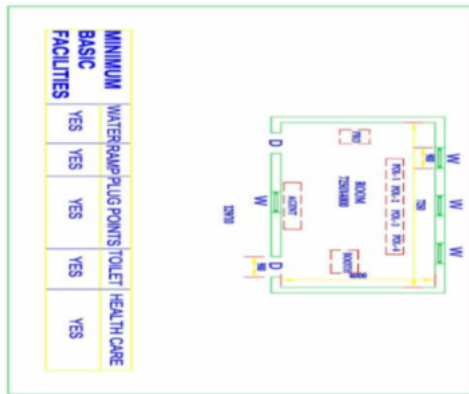

নির্বাচক নিবন্ধন আধিকারিকের স্বাক্ষর

Nazri Naksha

Google Map View

Polling Station Building Front View

Polling Station Front View

Cad View

Key MAP View

1 নাম : মাহুড়া মোল্লা স্বামীর নাম: আলাউদ্দিন মোল্লা বাড়ির নং : n0002 বয়স : 48 লিঙ্গ : মহিলা	DYQ1623032 ফটো উপলব্ধ	2 নাম : ছলিমা মোল্লা স্বামীর নাম: ইমামউদ্দিন মোল্লা বাড়ির নং : n0002 বয়স : 38 লিঙ্গ : মহিলা	RUL1033786 ফটো উপলব্ধ	3 নাম : নুরমোছা মোল্লা স্বামীর নাম: ইয়াউদ্দিন মোল্লা বাড়ির নং : n0002 বয়স : 37 লিঙ্গ : মহিলা	RUL1033802 ফটো উপলব্ধ
4 নাম : আব্দুর রহমান মোল্লা পিতার নাম: জামালউদ্দিন মোল্লা বাড়ির নং : n0002 বয়স : 36 লিঙ্গ : পুরুষ	RUL1033794 ফটো উপলব্ধ	5 নাম : আলাউদ্দিন মোল্লা পিতার নাম: মোনাজাত মোল্লা বাড়ির নং : n0180 বয়স : 49 লিঙ্গ : পুরুষ	WB/15/102/093456 ফটো উপলব্ধ	6 নাম : ইয়াজউদ্দিন মোল্লা পিতার নাম: মোনাজাত মোল্লা বাড়ির নং : n0176 বয়স : 44 লিঙ্গ : পুরুষ	DYQ2919926 ফটো উপলব্ধ
7 নাম : মাবদুল সেখ পিতার নাম: কুতুব উদ্দিন সেখ বাড়ির নং : n0169 বয়স : 41 লিঙ্গ : পুরুষ	DYQ2920031 ফটো উপলব্ধ	8 নাম : গিরি আনসারি পিতার নাম: আব্দুল সাত্তার মেম্বা বাড়ির নং : - বয়স : 56 লিঙ্গ : পুরুষ	RUL2277580 ফটো উপলব্ধ	9 নাম : ছবিনা ইয়াসমিন সরদার স্বামীর নাম: জিরাজুল সরদার বাড়ির নং : - বয়স : 24 লিঙ্গ : মহিলা	RUL2276632 ফটো উপলব্ধ
10 নাম : সুভাষ ঘরামী পিতার নাম: জগাই ঘরামী বাড়ির নং : এন0006 বয়স : 24 লিঙ্গ : পুরুষ	RUL2422608 ফটো উপলব্ধ	11 নাম : জগাই ঘরামী পিতার নাম: অনুকুল ঘড়ামী বাড়ির নং : n0006 বয়স : 49 লিঙ্গ : পুরুষ	DYQ2846640 ফটো উপলব্ধ	12 নাম : অর্জুন ঘরামী পিতার নাম: মাধাই ঘরামী বাড়ির নং : n0156 বয়স : 30 লিঙ্গ : পুরুষ	RUL1607670 ফটো উপলব্ধ
13 নাম : সুলতা ঘরামী স্বামীর নাম: কর্ণদেব ঘরামী বাড়ির নং : n0006 বয়স : 31 লিঙ্গ : মহিলা	RUL1607274 ফটো উপলব্ধ	14 নাম : বকুল ঘরামী স্বামীর নাম: অর্জুন ঘরামী বাড়ির নং : n0006 বয়স : 32 লিঙ্গ : মহিলা	RUL1607407 ফটো উপলব্ধ	15 নাম : কর্ণদেব ঘরামী পিতার নাম: সুধাংশু ঘরামী বাড়ির নং : n0006 বয়স : 36 লিঙ্গ : পুরুষ	RUL1133115 ফটো উপলব্ধ
16 নাম : প্রতিমা ঘরামী স্বামীর নাম: রাজকুমার ঘরামী বাড়ির নং : n0006 বয়স : 40 লিঙ্গ : মহিলা	DYQ2562726 ফটো উপলব্ধ	17 নাম : রাজকুমার ঘরামী পিতার নাম: অনুকুল ঘরামী বাড়ির নং : n0006 বয়স : 45 লিঙ্গ : পুরুষ	DYQ2846632 ফটো উপলব্ধ	18 নাম : বলুরানী ঘরামী স্বামীর নাম: জগাই ঘরামী বাড়ির নং : n0006 বয়স : 51 লিঙ্গ : মহিলা	DYQ1625508 ফটো উপলব্ধ
19 নাম : কনক ঘড়ামী স্বামীর নাম: মাধাই ঘড়ামী বাড়ির নং : n0006 বয়স : 53 লিঙ্গ : মহিলা	DYQ1625581 ফটো উপলব্ধ	20 নাম : বাপি ঘরামী পিতার নাম: মাধাই ঘরামী বাড়ির নং : n0006 বয়স : 29 লিঙ্গ : পুরুষ	RUL1715028 ফটো উপলব্ধ	21 নাম : মাধাই ঘরামী পিতার নাম: অনুকুল ঘরামী বাড়ির নং : n0006 বয়স : 58 লিঙ্গ : পুরুষ	DYQ2562700 ফটো উপলব্ধ
22 নাম : পুতুল ঘরামী স্বামীর নাম: শুধাংশু ঘরামী বাড়ির নং : n0006 বয়স : 61 লিঙ্গ : মহিলা	DYQ1625573 ফটো উপলব্ধ	23 নাম : শুধাংশু ঘরামী পিতার নাম: অনুকুল ঘরামী বাড়ির নং : n0006 বয়স : 65 লিঙ্গ : পুরুষ	DYQ1625607 ফটো উপলব্ধ	24 নাম : বুদ্ধিশ্বর ঘরামী পিতার নাম: শুধাংশু ঘরামী বাড়ির নং : বালাহারানিয়া, কুলতলি বয়স : 30 লিঙ্গ : পুরুষ	RUL2676005 ফটো উপলব্ধ
25 নাম : পারমিতা ঘরামী স্বামীর নাম: বুদ্ধিশ্বর ঘরামী বাড়ির নং : বালাহারানিয়া, কুলতলি বয়স : 22 লিঙ্গ : মহিলা	RUL2675999 ফটো উপলব্ধ	26 নাম : হাফিজানা ঢালী স্বামীর নাম: অছিরালী ঢালী বাড়ির নং : n0020 বয়স : 68 লিঙ্গ : মহিলা	DYQ1774041 ফটো উপলব্ধ	27 নাম : অছিরালী ঢালী পিতার নাম: রনুশম ঢালী বাড়ির নং : n0020 বয়স : 77 লিঙ্গ : পুরুষ	DYQ1773498 ফটো উপলব্ধ
28 নাম : হালিম ঢালী স্বামীর নাম: মুন্না ঢালী বাড়ির নং : - বয়স : 28 লিঙ্গ : মহিলা	RUL2277150 ফটো উপলব্ধ	29 নাম : আরজিনা ঢালী স্বামীর নাম: বাবলু ঢালী বাড়ির নং : - বয়স : 26 লিঙ্গ : মহিলা	RUL2277283 ফটো উপলব্ধ	30 নাম : মুন্না ঢালী মায়ের নাম: অছিরালী ঢালী বাড়ির নং : - বয়স : 32 লিঙ্গ : পুরুষ	RUL2277184 ফটো উপলব্ধ