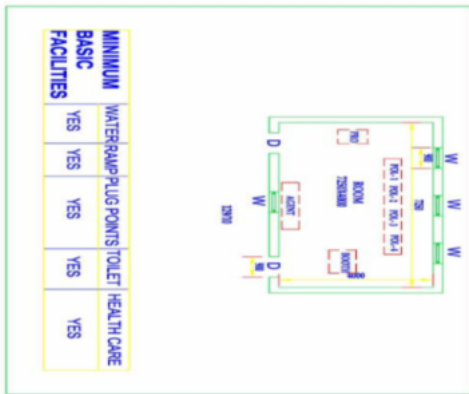

নির্বাচক নিবন্ধন আধিকারিকের স্বাক্ষর

Nazri Naksha

Google Map View

Polling Station Building Front View

Polling Station Front View

Cad View

Key MAP View

1 নাম : আবুল হোসেন মোল্লা পিতার নাম: হাকিম মোল্লা বাড়ির নং : n0147 বয়স : 51 লিঙ্গ : পুরুষ	RUL2233070 ফটো উপলব্ধ	2 নাম : হাকিম মোল্লা পিতার নাম: আবুল হোসেন মোল্লা বাড়ির নং : n0132 বয়স : 77 লিঙ্গ : পুরুষ	RUL2233005 ফটো উপলব্ধ	3 নাম : সরিফুল মোল্লা পিতার নাম: আবুল হোসেন মোল্লা বাড়ির নং : n0147 বয়স : 26 লিঙ্গ : পুরুষ	RUL1976042 ফটো উপলব্ধ
4 নাম : রকিব মিস্ত্রী স্বামীর নাম: নসির উদ্দিন মিস্ত্রী বাড়ির নং : n0215 বয়স : 48 লিঙ্গ : মহিলা	RUL1975721 ফটো উপলব্ধ	5 নাম : বকুল অধিকারী স্বামীর নাম: মধুসূদন অধিকারী বাড়ির নং : এন00 বয়স : 61 লিঙ্গ : মহিলা	WB/14/102/099641 ফটো উপলব্ধ	6 নাম : রঞ্জিত মন্ডল পিতার নাম: লক্ষন মন্ডল বাড়ির নং : এন00 বয়স : 57 লিঙ্গ : পুরুষ	LLH3924958 ফটো উপলব্ধ
7 নাম : নিবেদিতা মন্ডল স্বামীর নাম: গৌতম মন্ডল বাড়ির নং : এন00 বয়স : 24 লিঙ্গ : মহিলা	RUL2616639 ফটো উপলব্ধ	8 নাম : গোপাল সরদার পিতার নাম: বিজয় সরদার বাড়ির নং : এন000 বয়স : 21 লিঙ্গ : পুরুষ	RUL2616647 ফটো উপলব্ধ	9 নাম : বিভাস মন্ডল পিতার নাম: মঙ্গল মন্ডল বাড়ির নং : এন00 বয়স : 21 লিঙ্গ : পুরুষ	RUL2616571 ফটো উপলব্ধ
10 নাম : কমলা হালদার পিতার নাম: রসময় হালদার বাড়ির নং : এন00 বয়স : 31 লিঙ্গ : মহিলা	RUL2616712 ফটো উপলব্ধ	11 নাম : পলাশ পুরকাইত পিতার নাম: গৌর পুরকাইত বাড়ির নং : এন00 বয়স : 22 লিঙ্গ : পুরুষ	RUL2616746 ফটো উপলব্ধ	12 নাম : কৃষ্ণ মন্ডল পিতার নাম: অময় মন্ডল বাড়ির নং : এন00 বয়স : 21 লিঙ্গ : পুরুষ	RUL2616761 ফটো উপলব্ধ
13 নাম : তনুশ্রী মন্ডল স্বামীর নাম: রাজেশ মন্ডল বাড়ির নং : এন00 বয়স : 29 লিঙ্গ : মহিলা	RUL2616779 ফটো উপলব্ধ	14 নাম : জ্যোৎস্না মন্ডল স্বামীর নাম: মৃত্যঞ্জয় মন্ডল বাড়ির নং : এন00 বয়স : 27 লিঙ্গ : মহিলা	RUL2616696 ফটো উপলব্ধ	15 নাম : রুকসানা লস্কর পিতার নাম: আব্দুর রাকিব লস্কর বাড়ির নং : এন00 বয়স : 21 লিঙ্গ : মহিলা	RUL2616209 ফটো উপলব্ধ
16 নাম : রাহুল মিন্দে পিতার নাম: নীশান্ত মিন্দে বাড়ির নং : এন00 বয়স : 21 লিঙ্গ : পুরুষ	RUL2616225 ফটো উপলব্ধ	17 নাম : প্রহ্লাদ সরদার পিতার নাম: প্রদীপ সরদার বাড়ির নং : এন00 বয়স : 21 লিঙ্গ : পুরুষ	RUL2616241 ফটো উপলব্ধ	18 নাম : বৃহন্নলা মন্ডল পিতার নাম: রাজারাম মন্ডল বাড়ির নং : এন00 বয়স : 21 লিঙ্গ : পুরুষ	RUL2618445 ফটো উপলব্ধ
19 নাম : সুবল সরদার পিতার নাম: মহেন্দ্র সরদার বাড়ির নং : এন00 বয়স : 22 লিঙ্গ : পুরুষ	RUL2618460 ফটো উপলব্ধ	20 নাম : যমুনা ভূইয়া স্বামীর নাম: কর্ন ভূইয়া বাড়ির নং : এন00 বয়স : 22 লিঙ্গ : মহিলা	RUL2614790 ফটো উপলব্ধ	21 নাম : পার্থ নাইয়া পিতার নাম: প্রেমচাঁদ নাইয়া বাড়ির নং : এন000 বয়স : 21 লিঙ্গ : পুরুষ	RUL2616597 ফটো উপলব্ধ
22 নাম : নয়ন ভূইয়া পিতার নাম: অরুণ ভূইয়া বাড়ির নং : এন00 বয়স : 21 লিঙ্গ : পুরুষ	RUL2616068 ফটো উপলব্ধ	23 নাম : রিয়া শ্যামল স্বামীর নাম: রাজেশ্বর শ্যামল বাড়ির নং : এন000 বয়স : 23 লিঙ্গ : মহিলা	RUL2616415 ফটো উপলব্ধ	24 নাম : নিবাস মিন্দে পিতার নাম: শংকর মিন্দে বাড়ির নং : এন00 বয়স : 22 লিঙ্গ : পুরুষ	RUL2616126 ফটো উপলব্ধ
25 নাম : রামপ্রসাদ প্রমাণিক পিতার নাম: অশোক প্রমাণিক বাড়ির নং : এন00 বয়স : 21 লিঙ্গ : পুরুষ	RUL2616373 ফটো উপলব্ধ	26 নাম : জোশনা ভূইয়া স্বামীর নাম: রামপ্রসাদ ভূইয়া বাড়ির নং : এন00 বয়স : 34 লিঙ্গ : মহিলা	RUL2616613 ফটো উপলব্ধ	27 নাম : দেবজানি সরদার পিতার নাম: অরুণ সরদার বাড়ির নং : এন000 বয়স : 21 লিঙ্গ : মহিলা	RUL2616266 ফটো উপলব্ধ
28 নাম : অরুণ নাইয়া পিতার নাম: গঙ্গা নাইয়া বাড়ির নং : এন00 বয়স : 21 লিঙ্গ : পুরুষ	RUL2616282 ফটো উপলব্ধ	29 নাম : রাকিব মন্ডল পিতার নাম: আবুজাফর মন্ডল বাড়ির নং : এন00 বয়স : 21 লিঙ্গ : পুরুষ	RUL2616142 ফটো উপলব্ধ	30 নাম : মণিরা নাইয়া স্বামীর নাম: হালিম নাইয়া বাড়ির নং : এন00 বয়স : 25 লিঙ্গ : মহিলা	RUL2616167 ফটো উপলব্ধ