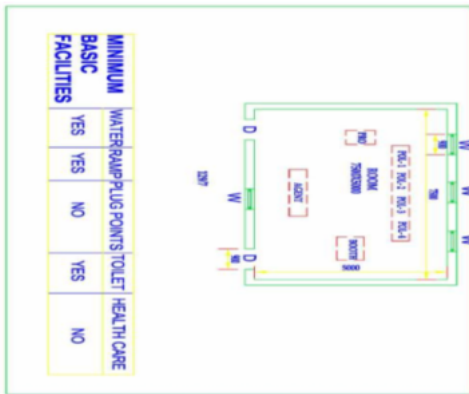

নির্বাচক নিবন্ধন আধিকারিকের স্বাক্ষর

Nazri Naksha

Google Map View

Polling Station Building Front View

Polling Station Front View

Cad View

Key MAP View

1 নাম : এমিনা মোল্লা (সেখ) স্বামীর নাম: নুরসেলিম মোল্লা বাড়ির নং : n0293 বয়স : 26 লিঙ্গ : মহিলা	RUL2051555 ফটো উপলব্ধ	2 নাম : গায়ত্রী গায়েন (সরদার) স্বামীর নাম: শক্তনাথ গায়েন বাড়ির নং : n0127 বয়স : 38 লিঙ্গ : মহিলা	RUL0124198 ফটো উপলব্ধ	3 নাম : নবীন গায়েন পিতার নাম: জলধর গায়েন বাড়ির নং : n0034 বয়স : 49 লিঙ্গ : পুরুষ	RUL2419059 ফটো উপলব্ধ
4 নাম : অনিমেশ গায়েন পিতার নাম: বিশ্বজিৎ গায়েন বাড়ির নং : এন0129 বয়স : 25 লিঙ্গ : পুরুষ	RUL2140150 ফটো উপলব্ধ	5 নাম : অনুরাধা গায়েন (সরদার) স্বামীর নাম: জগদীশ গায়েন বাড়ির নং : n0034 বয়স : 28 লিঙ্গ : মহিলা	RUL1976281 ফটো উপলব্ধ	6 নাম : রমেশ গায়েন পিতার নাম: বিশ্বজিৎ গায়েন বাড়ির নং : এন0129 বয়স : 23 লিঙ্গ : পুরুষ	RUL2424828 ফটো উপলব্ধ
7 নাম : বন্দনা গায়েন স্বামীর নাম: সুকুমার গায়েন বাড়ির নং : এন0128 বয়স : 26 লিঙ্গ : মহিলা	RUL2424794 ফটো উপলব্ধ	8 নাম : কিশোরী মোহন গায়েন পিতার নাম: জলধর গায়েন বাড়ির নং : n0034 বয়স : 53 লিঙ্গ : পুরুষ	RUL2419034 ফটো উপলব্ধ	9 নাম : সুনীল গায়েন পিতার নাম: বিপিন গায়েন বাড়ির নং : n0127 বয়স : 68 লিঙ্গ : পুরুষ	WB/15/102/300786 ফটো উপলব্ধ
10 নাম : উজ্জ্বলা গায়েন স্বামীর নাম: নবিন গায়েন বাড়ির নং : n0034 বয়স : 37 লিঙ্গ : মহিলা	DYQ2984615 ফটো উপলব্ধ	11 নাম : রঞ্জনা গায়েন স্বামীর নাম: কিশোরী মোহন গায়েন বাড়ির নং : n0034 বয়স : 38 লিঙ্গ : মহিলা	DYQ2984607 ফটো উপলব্ধ	12 নাম : জগদীশ গায়েন পিতার নাম: জলধর গায়েন বাড়ির নং : n0034 বয়স : 42 লিঙ্গ : পুরুষ	DYQ2556975 ফটো উপলব্ধ
13 নাম : শান্তি গায়েন স্বামীর নাম: ভবতারন গায়েন বাড়ির নং : n0034 বয়স : 33 লিঙ্গ : মহিলা	RUL1481910 ফটো উপলব্ধ	14 নাম : ভবতারন গায়েন পিতার নাম: জলধর গায়েন বাড়ির নং : n0034 বয়স : 46 লিঙ্গ : পুরুষ	DYQ2556967 ফটো উপলব্ধ	15 নাম : শচীরানী গায়েন স্বামীর নাম: জলধর গায়েন বাড়ির নং : n0034 বয়স : 86 লিঙ্গ : মহিলা	WB/15/102/300047 ফটো উপলব্ধ
16 নাম : কৃষ্ণদাস গায়েন পিতার নাম: কিশোরী মোহন গায়েন বাড়ির নং : এন0034 বয়স : 20 লিঙ্গ : পুরুষ	RUL2720415 ফটো উপলব্ধ	17 নাম : চপলা গায়েন স্বামীর নাম: সুনীল গায়েন বাড়ির নং : n0127 বয়স : 65 লিঙ্গ : মহিলা	WB/15/102/300373 ফটো উপলব্ধ	18 নাম : বাবলু গায়েন পিতার নাম: সুনীল গায়েন বাড়ির নং : n0127 বয়স : 46 লিঙ্গ : পুরুষ	DYQ0504050 ফটো উপলব্ধ
19 নাম : সমতুল গায়েন পিতার নাম: সুনীল গায়েন বাড়ির নং : n0127 বয়স : 38 লিঙ্গ : পুরুষ	RUL0124172 ফটো উপলব্ধ	20 নাম : শক্তনাথ গায়েন পিতার নাম: সুনীল গায়েন বাড়ির নং : n0127 বয়স : 42 লিঙ্গ : পুরুষ	DYQ1429463 ফটো উপলব্ধ	21 নাম : তারাপদ গায়েন পিতার নাম: সতীশ গায়েন বাড়ির নং : n0128 বয়স : 63 লিঙ্গ : পুরুষ	WB/15/102/300741 ফটো উপলব্ধ
22 নাম : দুর্গাবতী গায়েন স্বামীর নাম: তারাপদ গায়েন বাড়ির নং : n0128 বয়স : 55 লিঙ্গ : মহিলা	WB/15/102/300525 ফটো উপলব্ধ	23 নাম : সুকুমার গায়েন পিতার নাম: তারাপদ গায়েন বাড়ির নং : n0128 বয়স : 38 লিঙ্গ : পুরুষ	RUL1034800 ফটো উপলব্ধ	24 নাম : মহারানী গায়েন স্বামীর নাম: গুরুপদ গায়েন বাড়ির নং : n0129 বয়স : 71 লিঙ্গ : মহিলা	RUL2233351 ফটো উপলব্ধ
25 নাম : বিশ্বজিৎ গায়েন পিতার নাম: গুরুপদ গায়েন বাড়ির নং : n0129 বয়স : 46 লিঙ্গ : পুরুষ	RUL2233294 ফটো উপলব্ধ	26 নাম : চম্পা গায়েন স্বামীর নাম: বিশ্বজিৎ গায়েন বাড়ির নং : n0129 বয়স : 46 লিঙ্গ : মহিলা	DYQ1754621 ফটো উপলব্ধ	27 নাম : সঞ্জয় গায়েন পিতার নাম: গুরুপদ গায়েন বাড়ির নং : n0129 বয়স : 46 লিঙ্গ : পুরুষ	DYQ2556991 ফটো উপলব্ধ
28 নাম : সুধমা গায়েন স্বামীর নাম: সঞ্জয় গায়েন বাড়ির নং : n0129 বয়স : 34 লিঙ্গ : মহিলা	RUL1481795 ফটো উপলব্ধ	29 নাম : বনমালা গায়েন স্বামীর নাম: সমতুল গায়েন বাড়ির নং : n0192 বয়স : 34 লিঙ্গ : মহিলা	RUL1608348 ফটো উপলব্ধ	30 নাম : বাঁশরী গোল পিতার নাম: রবীন্দ্রনাথ গোল বাড়ির নং : - বয়স : 56 লিঙ্গ : পুরুষ	RUL2575207 ফটো উপলব্ধ