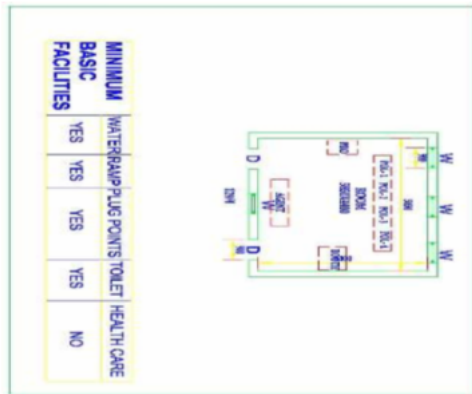

নির্বাচক নিবন্ধন আধিকারিকের স্বাক্ষর

Nazri Naksha

Google Map View

Polling Station Building Front View

Polling Station Front View

Cad View

Key MAP View

1 নাম : হাফিজা সেখ স্বামীর নাম : সফিকুল সেখ বাড়ির নং : n0091 বয়স : 41 লিঙ্গ : মহিলা	DYQ2398485 ফটো উপলব্ধ	2 নাম : আরুফা সেখ স্বামীর নাম : সিরাজুল সেখ বাড়ির নং : n0091 বয়স : 45 লিঙ্গ : মহিলা	DYQ2023984 ফটো উপলব্ধ	3 নাম : জাহিরুল সেখ পিতার নাম : আইউব আলী সেখ বাড়ির নং : n0091 বয়স : 31 লিঙ্গ : পুরুষ	RUL1707207 ফটো উপলব্ধ
4 নাম : আতিকুল সেখ পিতার নাম : আইউব আলী সেখ বাড়ির নং : n0091 বয়স : 38 লিঙ্গ : পুরুষ	RUL0012872 ফটো উপলব্ধ	5 নাম : আয়ুউব আলী সেখ পিতার নাম : এমরুল আলী সেখ বাড়ির নং : n0091 বয়স : 76 লিঙ্গ : পুরুষ	RUL2233682 ফটো উপলব্ধ	6 নাম : জাসমিনারা সেখ স্বামীর নাম : জাহিরুল সেখ বাড়ির নং : n0091 বয়স : 30 লিঙ্গ : মহিলা	RUL1873330 ফটো উপলব্ধ
7 নাম : সফিকুল সেখ পিতার নাম : আইউব আলী সেখ বাড়ির নং : n0091 বয়স : 45 লিঙ্গ : পুরুষ	DYQ1344589 ফটো উপলব্ধ	8 নাম : রুবিনুর সেখ স্বামীর নাম : আতিকুল সেখ বাড়ির নং : n0091 বয়স : 24 লিঙ্গ : মহিলা	RUL2263234 ফটো উপলব্ধ	9 নাম : সিরাজুল সেখ পিতার নাম : আইউব আলী সেখ বাড়ির নং : n0091 বয়স : 46 লিঙ্গ : পুরুষ	RUL2227411 ফটো উপলব্ধ
10 নাম : তছলিমা সেখ স্বামীর নাম : আইউব আলী সেখ বাড়ির নং : n0091 বয়স : 71 লিঙ্গ : মহিলা	RUL2353381 ফটো উপলব্ধ	11 নাম : রইচ আলী সেখ পিতার নাম : আইউব আলী সেখ বাড়ির নং : n0091 বয়স : 50 লিঙ্গ : পুরুষ	RUL2153278 ফটো উপলব্ধ	12 নাম : মাহাফুজুর রহমান কাজী পিতার নাম : মোশারফ কাজী বাড়ির নং : n0079 বয়স : 35 লিঙ্গ : পুরুষ	RUL1024041 ফটো উপলব্ধ
13 নাম : জাকিয়া কাজী স্বামীর নাম : মোসারফ কাজী বাড়ির নং : n0079 বয়স : 65 লিঙ্গ : মহিলা	RUL2351708 ফটো উপলব্ধ	14 নাম : মুফািসির কাজী পিতার নাম : মোসারফ কাজী বাড়ির নং : n0079 বয়স : 26 লিঙ্গ : পুরুষ	RUL1783067 ফটো উপলব্ধ	15 নাম : মুর্শিদা কাজী স্বামীর নাম : মাহাফুজুর রহমান কাজী বাড়ির নং : n0079 বয়স : 36 লিঙ্গ : মহিলা	RUL1468388 ফটো উপলব্ধ
16 নাম : মোসারফ কাজী পিতার নাম : মোসারফ কাজী বাড়ির নং : n0079 বয়স : 69 লিঙ্গ : পুরুষ	RUL2153864 ফটো উপলব্ধ	17 নাম : মসিউর রহমান কাজী পিতার নাম : মোসারফ কাজী বাড়ির নং : n0079 বয়স : 34 লিঙ্গ : পুরুষ	RUL1352236 ফটো উপলব্ধ	18 নাম : জয়নাব কাজী স্বামীর নাম : মাহাফুজুর রহমান কাজী বাড়ির নং : n0079 বয়স : 37 লিঙ্গ : মহিলা	RUL1352244 ফটো উপলব্ধ
19 নাম : মাহমুদুল হাসান কাজী পিতার নাম : মোসারফ কাজী বাড়ির নং : n0079 বয়স : 36 লিঙ্গ : পুরুষ	RUL1352210 ফটো উপলব্ধ	20 নাম : আমিনা খাঁন স্বামীর নাম : মোস্তাইন খাঁন বাড়ির নং : n0014 বয়স : 47 লিঙ্গ : মহিলা	DYQ1343441 ফটো উপলব্ধ	21 নাম : মোস্তাইন খাঁ পিতার নাম : সাহাদাত খাঁ বাড়ির নং : n0014 বয়স : 59 লিঙ্গ : পুরুষ	RUL2208726 ফটো উপলব্ধ
22 নাম : রাবিয়া খাঁন স্বামীর নাম : একরুল খাঁন বাড়ির নং : n0014 বয়স : 30 লিঙ্গ : মহিলা	RUL1864271 ফটো উপলব্ধ	23 নাম : রাবিকব খান পিতার নাম : আমান উল্লাহ খান বাড়ির নং : n0165 বয়স : 26 লিঙ্গ : পুরুষ	RUL1978873 ফটো উপলব্ধ	24 নাম : সাইফুদ্দিন খাঁন পিতার নাম : আব্দুল খালেক খাঁন বাড়ির নং : n0015 বয়স : 55 লিঙ্গ : পুরুষ	RUL2353977 ফটো উপলব্ধ
25 নাম : আমিনুদ্দিন খাঁন পিতার নাম : একরুল খাঁন বাড়ির নং : n0013 বয়স : 65 লিঙ্গ : পুরুষ	DYQ1776202 ফটো উপলব্ধ	26 নাম : আব্দুল গফর খাঁন পিতার নাম : মোস্তাইন খাঁন বাড়ির নং : এন0000 বয়স : 23 লিঙ্গ : পুরুষ	RUL2399103 ফটো উপলব্ধ	27 নাম : রবিউল খান পিতার নাম : আবুল হোসেন খান বাড়ির নং : এন0144 বয়স : 23 লিঙ্গ : পুরুষ	RUL2399384 ফটো উপলব্ধ
28 নাম : জেবুন্নেসা খাঁন স্বামীর নাম : সাহাদাত খাঁন বাড়ির নং : n0122 বয়স : 59 লিঙ্গ : মহিলা	DYQ2787968 ফটো উপলব্ধ	29 নাম : ছফুরা গাজী স্বামীর নাম : রুহুল কুদ্দুস গাজী বাড়ির নং : n0012 বয়স : 65 লিঙ্গ : মহিলা	RUL2207678 ফটো উপলব্ধ	30 নাম : আব্দুর রউফ লস্কর পিতার নাম : জাকির লস্কর বাড়ির নং : n0012 বয়স : 59 লিঙ্গ : পুরুষ	DYQ0071811 ফটো উপলব্ধ