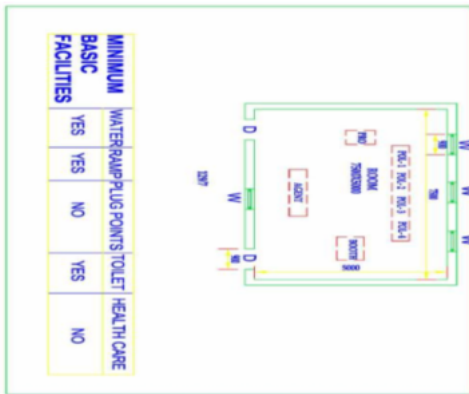

নির্বাচক নিবন্ধন আধিকারিকের স্বাক্ষর

Nazri Naksha

Google Map View

Polling Station Building Front View

Polling Station Front View

Cad View

Key MAP View

1 নাম : মনোয়ারা গায়েন স্বামীর নাম: আলাউদ্দিন গায়েন বাড়ির নং : n0002 বয়স : 55 লিঙ্গ : মহিলা	RUL0131532 ফটো উপলব্ধ	2 নাম : আলাউদ্দিন গায়েন পিতার নাম: আয়াজুদ্দিন গায়েন বাড়ির নং : n0002 বয়স : 62 লিঙ্গ : পুরুষ	RUL0131524 ফটো উপলব্ধ	3 নাম : কাশমিরা গায়েন স্বামীর নাম: মনোরুল গায়েন বাড়ির নং : n0002 বয়স : 26 লিঙ্গ : মহিলা	RUL2279339 ফটো উপলব্ধ
4 নাম : সেলিম গায়েন পিতার নাম: আলাউদ্দিন গায়েন বাড়ির নং : এন0002 বয়স : 24 লিঙ্গ : পুরুষ	RUL2574911 ফটো উপলব্ধ	5 নাম : মনিরুল গায়েন পিতার নাম: আলাউদ্দিন গায়েন বাড়ির নং : n0002 বয়স : 27 লিঙ্গ : পুরুষ	RUL1883743 ফটো উপলব্ধ	6 নাম : জগাই দাস পিতার নাম: শ্রী হরি দাস বাড়ির নং : - বয়স : 26 লিঙ্গ : পুরুষ	RUL2280048 ফটো উপলব্ধ
7 নাম : রাজেন দাস পিতার নাম: সুবল দাস বাড়ির নং : এন00132 বয়স : 29 লিঙ্গ : পুরুষ	RUL2257723 ফটো উপলব্ধ	8 নাম : বাটুল দাস পিতার নাম: ভরত দাস বাড়ির নং : n0013 বয়স : 70 লিঙ্গ : পুরুষ	RUL2241271 ফটো উপলব্ধ	9 নাম : করুনা দাস স্বামীর নাম: দিবাকর দাস বাড়ির নং : n0039 বয়স : 33 লিঙ্গ : মহিলা	RUL1793348 ফটো উপলব্ধ
10 নাম : মামনি দাস স্বামীর নাম: চণ্ডীচরণ দাস বাড়ির নং : n0039 বয়স : 35 লিঙ্গ : মহিলা	RUL1793363 ফটো উপলব্ধ	11 নাম : সুমী দাস স্বামীর নাম: ভবুল দাস বাড়ির নং : n0041 বয়স : 38 লিঙ্গ : মহিলা	RUL1793397 ফটো উপলব্ধ	12 নাম : মাধাই দাস পিতার নাম: শ্রীহরি দাস বাড়ির নং : n0028 বয়স : 28 লিঙ্গ : পুরুষ	RUL1793413 ফটো উপলব্ধ
13 নাম : মমতা দাস স্বামীর নাম: বাসুদেব দাস বাড়ির নং : n0025 বয়স : 32 লিঙ্গ : মহিলা	RUL1793421 ফটো উপলব্ধ	14 নাম : কবিতা দাস স্বামীর নাম: নিমল দাস বাড়ির নং : n0011 বয়স : 31 লিঙ্গ : মহিলা	RUL1793447 ফটো উপলব্ধ	15 নাম : মিতালী দাস স্বামীর নাম: বাপি দাস বাড়ির নং : n0041 বয়স : 33 লিঙ্গ : মহিলা	RUL1793462 ফটো উপলব্ধ
16 নাম : নমিতা দাস স্বামীর নাম: গোপাল দাস বাড়ির নং : n0039 বয়স : 33 লিঙ্গ : মহিলা	RUL1793470 ফটো উপলব্ধ	17 নাম : পূর্ণিমা দাস স্বামীর নাম: বরিশাল দাস বাড়ির নং : n0017 বয়স : 35 লিঙ্গ : মহিলা	RUL1793561 ফটো উপলব্ধ	18 নাম : সুশান্ত দাস পিতার নাম: অধির দাস বাড়ির নং : 14 বয়স : 25 লিঙ্গ : পুরুষ	RUL2089761 ফটো উপলব্ধ
19 নাম : শংকর দাস পিতার নাম: সহদেব দাস বাড়ির নং : n0155 বয়স : 36 লিঙ্গ : পুরুষ	RUL2092351 ফটো উপলব্ধ	20 নাম : সোনালী দাস স্বামীর নাম: শংকর দাস বাড়ির নং : n0155 বয়স : 21 লিঙ্গ : মহিলা	RUL2693620 ফটো উপলব্ধ	21 নাম : চন্দন দাস পিতার নাম: ধনঞ্জয় দাস বাড়ির নং : এন0039 বয়স : 25 লিঙ্গ : পুরুষ	RUL2258648 ফটো উপলব্ধ
22 নাম : সহদেব দাস পিতার নাম: অরবিন্দু দাস বাড়ির নং : n0133 বয়স : 25 লিঙ্গ : পুরুষ	RUL1997980 ফটো উপলব্ধ	23 নাম : শ্যামল দাস পিতার নাম: জয়মনি দাস বাড়ির নং : n0135 বয়স : 45 লিঙ্গ : পুরুষ	RUL1998004 ফটো উপলব্ধ	24 নাম : সুকদেব দাস পিতার নাম: অমল দাস বাড়ির নং : n0136 বয়স : 27 লিঙ্গ : পুরুষ	RUL1998012 ফটো উপলব্ধ
25 নাম : অহল্যা দাস স্বামীর নাম: প্রফুল্ল দাস বাড়ির নং : n0027 বয়স : 53 লিঙ্গ : মহিলা	RUL2171759 ফটো উপলব্ধ	26 নাম : রঞ্জালা দাস স্বামীর নাম: হেমন্ত দাস বাড়ির নং : n0116 বয়স : 43 লিঙ্গ : মহিলা	DYQ2414514 ফটো উপলব্ধ	27 নাম : গীতা দাস স্বামীর নাম: শ্যামল দাস বাড়ির নং : n0024 বয়স : 43 লিঙ্গ : মহিলা	RUL1793280 ফটো উপলব্ধ
28 নাম : বিশাখা দাস (ঘোষ) স্বামীর নাম: বৃন্দিশ্বর দাস বাড়ির নং : n0037 বয়স : 30 লিঙ্গ : মহিলা	RUL1793298 ফটো উপলব্ধ	29 নাম : বাটুল দাস পিতার নাম: বিপিন দাস বাড়ির নং : n0042 বয়স : 31 লিঙ্গ : পুরুষ	RUL1793306 ফটো উপলব্ধ	30 নাম : বাবুলাল দাস পিতার নাম: বড়রাম দাস বাড়ির নং : n0017 বয়স : 37 লিঙ্গ : পুরুষ	RUL1793314 ফটো উপলব্ধ