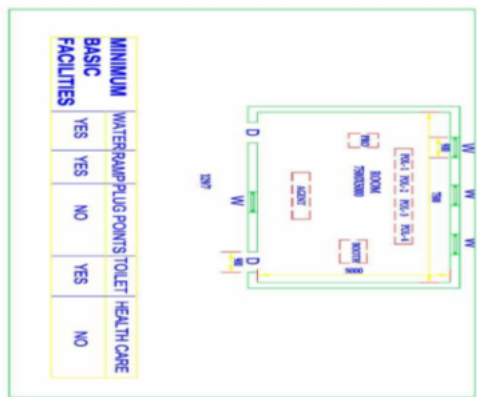

নির্বাচক নিবন্ধন আধিকারিকের স্বাক্ষর

Nazri Naksha

Google Map View

Polling Station Building Front View

Polling Station Front View

Cad View

Key MAP View

1 নাম : শহরজান মোল্যা স্বামীর নাম: আব্বাচ মোল্যা বাড়ির নং : এন0000 বয়স : 39 লিঙ্গ : মহিলা	DYQ2739555 ফটো উপলব্ধ	2 নাম : ছাইফুল গাজী পিতার নাম: ছবেদালী গাজী বাড়ির নং : n0007 বয়স : 46 লিঙ্গ : পুরুষ	DYQ2952562 ফটো উপলব্ধ	3 নাম : সেকেন্দর গাজী পিতার নাম: আছাদালী গাজী বাড়ির নং : n0009 বয়স : 66 লিঙ্গ : পুরুষ	RUL2598555 ফটো উপলব্ধ
4 নাম : ইবিদা গাজী স্বামীর নাম: ইউসুফ গাজী বাড়ির নং : n0005 বয়স : 55 লিঙ্গ : মহিলা	RUL2234615 ফটো উপলব্ধ	5 নাম : ফিরোজ শেখ পিতার নাম: সিদ্দিক গাজী বাড়ির নং : n0010 বয়স : 31 লিঙ্গ : মহিলা	RUL1250711 ফটো উপলব্ধ	6 নাম : সাবিনা গাজী স্বামীর নাম: এস্তাজুল গাজী বাড়ির নং : N0008 বয়স : 37 লিঙ্গ : মহিলা	RUL1136027 ফটো উপলব্ধ
7 নাম : ছুমা গাজী স্বামীর নাম: আইনুল গাজী বাড়ির নং : বয়স : 26 লিঙ্গ : মহিলা	RUL2287712 ফটো উপলব্ধ	8 নাম : হামিবুর গাজী পিতার নাম: আবু তাহের গাজী বাড়ির নং : বয়স : 24 লিঙ্গ : মহিলা	RUL2287720 ফটো উপলব্ধ	9 নাম : কুলশোন গাজী স্বামীর নাম: আব্দুল সালুম গাজী বাড়ির নং : বয়স : 41 লিঙ্গ : মহিলা	RUL2288199 ফটো উপলব্ধ
10 নাম : হাফিজুল গাজী পিতার নাম: সেকেন্দার গাজী বাড়ির নং : - বয়স : 24 লিঙ্গ : পুরুষ	RUL2288264 ফটো উপলব্ধ	11 নাম : ইছদা গাজী স্বামীর নাম: ছাইফুল গাজী বাড়ির নং : n0007 বয়স : 44 লিঙ্গ : মহিলা	RUL0143800 ফটো উপলব্ধ	12 নাম : রৌফনেনসা গাজী স্বামীর নাম: সাহাবুদ্দিন গাজী বাড়ির নং : n0007 বয়স : 49 লিঙ্গ : মহিলা	DYQ2413094 ফটো উপলব্ধ
13 নাম : ইউসুফ গাজী পিতার নাম: জমিদ গাজী বাড়ির নং : n0004 বয়স : 66 লিঙ্গ : পুরুষ	RUL2234607 ফটো উপলব্ধ	14 নাম : সাহাবুদ্দিন গাজী পিতার নাম: ছবেদালী গাজী বাড়ির নং : n0007 বয়স : 51 লিঙ্গ : পুরুষ	RUL2237006 ফটো উপলব্ধ	15 নাম : আঞ্জু মনোয়ারা গাজী স্বামীর নাম: আরিকুল গাজী বাড়ির নং : n0136 বয়স : 28 লিঙ্গ : মহিলা	RUL1884329 ফটো উপলব্ধ
16 নাম : জাছমিনারা গাজী স্বামীর নাম: মফিজুল গাজী বাড়ির নং : n0148 বয়স : 30 লিঙ্গ : মহিলা	RUL1953793 ফটো উপলব্ধ	17 নাম : সেরিনা মন্ডল স্বামীর নাম: উমরালী মন্ডল বাড়ির নং : n0005 বয়স : 32 লিঙ্গ : মহিলা	RUL2036317 ফটো উপলব্ধ	18 নাম : আইয়ুব গাজী পিতার নাম: ছবেদালী গাজী বাড়ির নং : n0145 বয়স : 32 লিঙ্গ : পুরুষ	RUL1953769 ফটো উপলব্ধ
19 নাম : নূরহক গাজী পিতার নাম: আবুতাহের গাজী বাড়ির নং : n0006 বয়স : 28 লিঙ্গ : পুরুষ	RUL1981968 ফটো উপলব্ধ	20 নাম : মতিউর গাজী পিতার নাম: আবুতাহের গাজী বাড়ির নং : n0006 বয়স : 31 লিঙ্গ : পুরুষ	RUL1794189 ফটো উপলব্ধ	21 নাম : জিয়ারুল গায়েন পিতার নাম: এস্তাজ গায়েন বাড়ির নং : n0002 বয়স : 30 লিঙ্গ : পুরুষ	RUL1794197 ফটো উপলব্ধ
22 নাম : এনামুল গাজী পিতার নাম: ইসমাইল গাজী বাড়ির নং : n0004 বয়স : 27 লিঙ্গ : পুরুষ	RUL1794437 ফটো উপলব্ধ	23 নাম : রশিদা গাজী পিতার নাম: ইসমাইল গাজী বাড়ির নং : n0004 বয়স : 35 লিঙ্গ : মহিলা	RUL1609460 ফটো উপলব্ধ	24 নাম : হাসানুর গাজী পিতার নাম: ইসমাইল গাজী বাড়ির নং : n0004 বয়স : 38 লিঙ্গ : পুরুষ	DYQ2952588 ফটো উপলব্ধ
25 নাম : বেবিতা গাজী স্বামীর নাম: বাপী গাজী বাড়ির নং : n0004 বয়স : 30 লিঙ্গ : মহিলা	RUL1695022 ফটো উপলব্ধ	26 নাম : বাপী গাজী পিতার নাম: ইউসুফ গাজী বাড়ির নং : n0004 বয়স : 33 লিঙ্গ : পুরুষ	RUL1366103 ফটো উপলব্ধ	27 নাম : নূরুন নাহার গাজী(ঘরামী) স্বামীর নাম: জিয়াউদ্দিন গাজী বাড়ির নং : n0004 বয়স : 31 লিঙ্গ : মহিলা	RUL1483163 ফটো উপলব্ধ
28 নাম : জিয়াউদ্দিন গাজী পিতার নাম: ইউসুফ গাজী বাড়ির নং : n0004 বয়স : 39 লিঙ্গ : পুরুষ	DYQ2952596 ফটো উপলব্ধ	29 নাম : এহেনা গাজী পিতার নাম: ইসমাইল গাজী বাড়ির নং : n0004 বয়স : 46 লিঙ্গ : মহিলা	RUL2234987 ফটো উপলব্ধ	30 নাম : এসমাইল গাজী পিতার নাম: জমিদ গাজী বাড়ির নং : n0004 বয়স : 66 লিঙ্গ : পুরুষ	WB/15/102/063315 ফটো উপলব্ধ