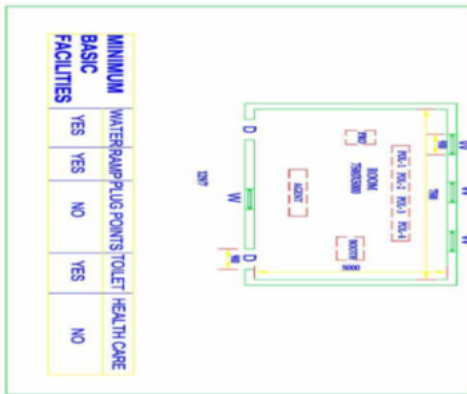

নির্বাচক নিবন্ধন আধিকারিকের স্বাক্ষর

Nazri Naksha

Google Map View

Polling Station Building Front View

Polling Station Front View

Cad View

Key MAP View

1 নাম : স্নেহলতা গায়েন পিতার নাম: গোপাল গায়েন বাড়ির নং : এন0125 বয়স : 28 লিঙ্গ : মহিলা	RUL1883354 ফটো উপলব্ধ	2 নাম : শঙ্কর সরদার পিতার নাম: অতুল সরদার বাড়ির নং : এন0125 বয়স : 23 লিঙ্গ : পুরুষ	RUL2571909 ফটো উপলব্ধ	3 নাম : লতা সরদার স্বামীর নাম: শঙ্কর সরদার বাড়ির নং : এন0125 বয়স : 26 লিঙ্গ : মহিলা	RUL2571933 ফটো উপলব্ধ
4 নাম : তপস ঘরামী পিতার নাম: দিবাকর ঘরামী বাড়ির নং : এন0002 বয়স : 26 লিঙ্গ : পুরুষ	RUL2572154 ফটো উপলব্ধ	5 নাম : অনুপম ঘরামী পিতার নাম: প্রশান্ত ঘরামী বাড়ির নং : n0004 বয়স : 30 লিঙ্গ : পুরুষ	RUL1483429 ফটো উপলব্ধ	6 নাম : ঠাট্টাট্টা ঠাট্টা ঠাট্টা পিতার নাম: রবীন্দ্রনাথ ঘরামী বাড়ির নং : n0004 বয়স : 45 লিঙ্গ : মহিলা	RUL2379618 ফটো উপলব্ধ
7 নাম : পুতুল ঘরামী স্বামীর নাম: বিদ্যুত ঘরামী বাড়ির নং : n0048 বয়স : 43 লিঙ্গ : মহিলা	RUL0146944 ফটো উপলব্ধ	8 নাম : বনানী ঘরামী স্বামীর নাম: চিত্তরঞ্জন ঘরামী বাড়ির নং : n0052 বয়স : 56 লিঙ্গ : মহিলা	DYQ0030833 ফটো উপলব্ধ	9 নাম : রিতা ঘরামী স্বামীর নাম: বিক্রম ঘরামী বাড়ির নং : n0048 বয়স : 34 লিঙ্গ : মহিলা	RUL1483544 ফটো উপলব্ধ
10 নাম : বিক্রম ঘরামী পিতার নাম: চিত্তরঞ্জন ঘরামী বাড়ির নং : n0048 বয়স : 33 লিঙ্গ : পুরুষ	RUL1366384 ফটো উপলব্ধ	11 নাম : বিদ্যুত ঘরামী পিতার নাম: চিত্তরঞ্জন ঘরামী বাড়ির নং : n0048 বয়স : 41 লিঙ্গ : পুরুষ	DYQ2737112 ফটো উপলব্ধ	12 নাম : চিত্তরঞ্জন ঘরামী পিতার নাম: নলিনী ঘরামী বাড়ির নং : n0048 বয়স : 62 লিঙ্গ : পুরুষ	WB/15/102/018401 ফটো উপলব্ধ
13 নাম : শুভ ঘরামী পিতার নাম: বিদ্যুৎ ঘরামী বাড়ির নং : এন0048 বয়স : 20 লিঙ্গ : পুরুষ	RUL2737781 ফটো উপলব্ধ	14 নাম : আমজেদ আলী ঘরামী পিতার নাম: জাকির ঘরামী বাড়ির নং : n0204 বয়স : 29 লিঙ্গ : পুরুষ	RUL1982172 ফটো উপলব্ধ	15 নাম : গোপাল ঘরামী পিতার নাম: কালিপদ ঘরামী বাড়ির নং : - বয়স : 26 লিঙ্গ : পুরুষ	RUL2289478 ফটো উপলব্ধ
16 নাম : হরিদাসী ঘরামী স্বামীর নাম: গোপাল ঘরামী বাড়ির নং : এন0002 বয়স : 22 লিঙ্গ : মহিলা	RUL2705382 ফটো উপলব্ধ	17 নাম : সুদীপ্ত ঘরামী পিতার নাম: মোনরঞ্জন ঘরামী বাড়ির নং : - বয়স : 24 লিঙ্গ : পুরুষ	RUL2289874 ফটো উপলব্ধ	18 নাম : জাসমিনা ঘরামী স্বামীর নাম: আমজেদ আলি ঘরামী বাড়ির নং : - বয়স : 28 লিঙ্গ : মহিলা	RUL2289734 ফটো উপলব্ধ
19 নাম : তুলসী ঘরামী পিতার নাম: কমল ঘরামী বাড়ির নং : - বয়স : 24 লিঙ্গ : পুরুষ	RUL2289130 ফটো উপলব্ধ	20 নাম : নরেন চন্দ্র ঘরামী পিতার নাম: কমল ঘরামী বাড়ির নং : এন0004 বয়স : 22 লিঙ্গ : পুরুষ	RUL2571297 ফটো উপলব্ধ	21 নাম : সুমন ঘরামী পিতার নাম: পশুপতি ঘরামী বাড়ির নং : - বয়স : 25 লিঙ্গ : পুরুষ	RUL2289890 ফটো উপলব্ধ
22 নাম : ফজিলা ঘরামী স্বামীর নাম: ইন্দিবর ঘরামী বাড়ির নং : - বয়স : 28 লিঙ্গ : মহিলা	RUL2289619 ফটো উপলব্ধ	23 নাম : জাহ্মিনারা ঘরামী স্বামীর নাম: আসমত আলি ঘরামী বাড়ির নং : - বয়স : 26 লিঙ্গ : মহিলা	RUL2289692 ফটো উপলব্ধ	24 নাম : রিঙ্কু ঘরামী স্বামীর নাম: মৃত্যুঞ্জয় ঘরামী বাড়ির নং : এন0108 বয়স : 33 লিঙ্গ : মহিলা	RUL2571669 ফটো উপলব্ধ
25 নাম : অসীম ঘরামী পিতার নাম: পতিত পাবন ঘরামী বাড়ির নং : n0004 বয়স : 38 লিঙ্গ : পুরুষ	DYQ2898047 ফটো উপলব্ধ	26 নাম : অমিত ঘরামী পিতার নাম: পতিত পাবন ঘরামী বাড়ির নং : n0004 বয়স : 35 লিঙ্গ : পুরুষ	RUL1038116 ফটো উপলব্ধ	27 নাম : জবা ঘরামী স্বামীর নাম: বুদ্ধেশ্বর ঘরামী বাড়ির নং : n0000 বয়স : 35 লিঙ্গ : মহিলা	RUL2634111 ফটো উপলব্ধ
28 নাম : ছোট্ট নস্কর পিতার নাম: সমীর নস্কর বাড়ির নং : n0000 বয়স : 21 লিঙ্গ : পুরুষ	RUL2634061 ফটো উপলব্ধ	29 নাম : সুরজিৎ ঘরামী পিতার নাম: তপন ঘরামী বাড়ির নং : n0000 বয়স : 25 লিঙ্গ : পুরুষ	RUL2633998 ফটো উপলব্ধ	30 নাম : মঙ্গলা ঘরামী স্বামীর নাম: দেব প্রসাদ ঘরামী বাড়ির নং : n0005 বয়স : 34 লিঙ্গ : মহিলা	RUL1136159 ফটো উপলব্ধ