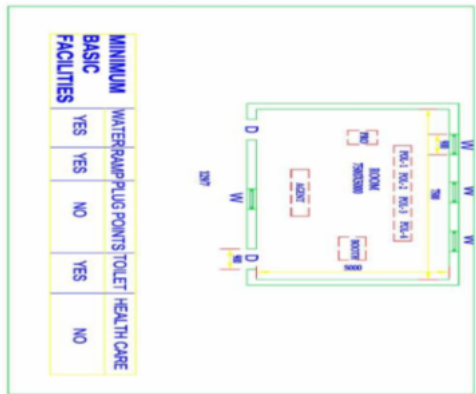

নির্বাচক নিবন্ধন আধিকারিকের স্বাক্ষর

Nazri Naksha

Google Map View

Polling Station Building Front View

Polling Station Front View

Cad View

Key MAP View

1 নাম : কৌশলা গায়েন স্বামীর নাম: রতন গায়েন বাড়ির নং : n0061 বয়স : 51 লিঙ্গ : মহিলা	DYQ1338359 ফটো উপলব্ধ	2 নাম : রতন গায়েন পিতার নাম: জীতেন গায়েন বাড়ির নং : n0061 বয়স : 53 লিঙ্গ : পুরুষ	WB/15/102/021332 ফটো উপলব্ধ	3 নাম : খোকন গায়েন পিতার নাম: রতন গায়েন বাড়ির নং : এন0061 বয়স : 22 লিঙ্গ : পুরুষ	RUL2569192 ফটো উপলব্ধ
4 নাম : বসুদেব গায়েন পিতার নাম: রতন গায়েন বাড়ির নং : n0061 বয়স : 26 লিঙ্গ : পুরুষ	RUL2030716 ফটো উপলব্ধ	5 নাম : রাখি নক্ষর ঘরামী স্বামীর নাম: পিণ্ডু ঘরামী বাড়ির নং : এন ০০ বয়স : 29 লিঙ্গ : মহিলা	RUL2087096 ফটো উপলব্ধ	6 নাম : মমতা ঘরামী পিতার নাম: দীনবন্ধু ঘরামী বাড়ির নং : এন0018 বয়স : 34 লিঙ্গ : মহিলা	RUL2145266 ফটো উপলব্ধ
7 নাম : কমলা ঘরামী স্বামীর নাম: মহাদেব ঘরামী বাড়ির নং : - বয়স : 25 লিঙ্গ : মহিলা	RUL2291458 ফটো উপলব্ধ	8 নাম : উত্তরা ঘরামী স্বামীর নাম: বাপ্পা ঘরামী বাড়ির নং : N000 বয়স : 24 লিঙ্গ : মহিলা	RUL2291086 ফটো উপলব্ধ	9 নাম : অতুল ঘরামী পিতার নাম: মহিম ঘরামী বাড়ির নং : n0013 বয়স : 40 লিঙ্গ : পুরুষ	DYQ2737229 ফটো উপলব্ধ
10 নাম : রামেশ্বর ঘরামী পিতার নাম: আলোক ঘরামী বাড়ির নং : n0007 বয়স : 27 লিঙ্গ : পুরুষ	RUL2093920 ফটো উপলব্ধ	11 নাম : মল্লিকা ঘরামী পিতার নাম: শ্যামল ঘরামী বাড়ির নং : এন0013 বয়স : 24 লিঙ্গ : মহিলা	RUL2569473 ফটো উপলব্ধ	12 নাম : টুম্পা ঘরামী স্বামীর নাম: গৌরাজ ঘরামী বাড়ির নং : এন0008 বয়স : 29 লিঙ্গ : মহিলা	RUL2569382 ফটো উপলব্ধ
13 নাম : রাধারানী ঘরামী স্বামীর নাম: অতুল ঘরামী বাড়ির নং : n0013 বয়স : 29 লিঙ্গ : মহিলা	RUL1484427 ফটো উপলব্ধ	14 নাম : অনিমেশ ঘরামী পিতার নাম: অলোক ঘরামী বাড়ির নং : n0007 বয়স : 28 লিঙ্গ : পুরুষ	RUL1884972 ফটো উপলব্ধ	15 নাম : তাপস ঘরামী পিতার নাম: জয়দেব ঘরামী বাড়ির নং : n0003 বয়স : 30 লিঙ্গ : পুরুষ	RUL1885169 ফটো উপলব্ধ
16 নাম : রানা ঘরামী পিতার নাম: হারু ঘরামী বাড়ির নং : এন০০ বয়স : 26 লিঙ্গ : পুরুষ	RUL2087419 ফটো উপলব্ধ	17 নাম : কৃষ্ণা ঘরামী পিতার নাম: তপন ঘরামী বাড়ির নং : N000 বয়স : 24 লিঙ্গ : পুরুষ	RUL2291219 ফটো উপলব্ধ	18 নাম : রত্না ঘরামী পিতার নাম: ভাবেন ঘরামী বাড়ির নং : - বয়স : 27 লিঙ্গ : মহিলা	RUL2291946 ফটো উপলব্ধ
19 নাম : চম্পাবতী ঘরামী স্বামীর নাম: পূর্ণেন্দু ঘরামী বাড়ির নং : n0003 বয়স : 71 লিঙ্গ : মহিলা	RUL2228740 ফটো উপলব্ধ	20 নাম : স্বপ্না ঘরামী পিতার নাম: স্বপন ঘরামী বাড়ির নং : এন0191 বয়স : 36 লিঙ্গ : মহিলা	RUL2569812 ফটো উপলব্ধ	21 নাম : তপন কুমার ঘরামী পিতার নাম: দীনবন্ধু ঘরামী বাড়ির নং : n0018 বয়স : 50 লিঙ্গ : পুরুষ	DYQ2385201 ফটো উপলব্ধ
22 নাম : সুকুমার ঘরামী পিতার নাম: গোবিন্দ ঘরামী বাড়ির নং : n0005 বয়স : 50 লিঙ্গ : পুরুষ	DYQ1773134 ফটো উপলব্ধ	23 নাম : গীতা ঘরামী স্বামীর নাম: গোবিন্দ ঘরামী বাড়ির নং : n0005 বয়স : 61 লিঙ্গ : মহিলা	DYQ1773142 ফটো উপলব্ধ	24 নাম : গোবিন্দ ঘরামী পিতার নাম: ঋষিবর ঘরামী বাড়ির নং : n0005 বয়স : 66 লিঙ্গ : পুরুষ	WB/15/102/021512 ফটো উপলব্ধ
25 নাম : ভগবতী ঘরামী স্বামীর নাম: যুগল ঘরামী বাড়ির নং : n0004 বয়স : 58 লিঙ্গ : মহিলা	RUL1137298 ফটো উপলব্ধ	26 নাম : যুগল পদ ঘরামী পিতার নাম: অভিমন্যু ঘরামী বাড়ির নং : n0004 বয়স : 63 লিঙ্গ : পুরুষ	RUL1137280 ফটো উপলব্ধ	27 নাম : দুর্গারানী ঘরামী স্বামীর নাম: বটকৃষ্ণ ঘরামী বাড়ির নং : n0004 বয়স : 59 লিঙ্গ : মহিলা	DYQ1773159 ফটো উপলব্ধ
28 নাম : বটকৃষ্ণ ঘরামী পিতার নাম: অভিমন্যু ঘরামী বাড়ির নং : n0004 বয়স : 65 লিঙ্গ : পুরুষ	WB/15/102/021436 ফটো উপলব্ধ	29 নাম : সোমা ঘরামী (মণ্ডল) স্বামীর নাম: দেবব্রত ঘরামী বাড়ির নং : n0003 বয়স : 34 লিঙ্গ : মহিলা	RUL1143726 ফটো উপলব্ধ	30 নাম : শুভঙ্করী ঘরামী স্বামীর নাম: বিনয় ঘরামী বাড়ির নং : n0003 বয়স : 35 লিঙ্গ : মহিলা	RUL1137405 ফটো উপলব্ধ