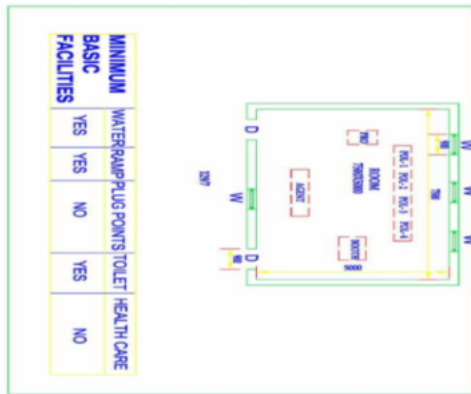

নির্বাচক নিবন্ধন আধিকারিকের স্বাক্ষর

Nazri Naksha

Google Map View

Polling Station Building Front View

Polling Station Front View

Cad View

Key MAP View

1 নাম : মনোয়ারা লিপি স্বামীর নাম : মুহাম্মদ গাজী বাড়ির নং : n0141 বয়স : 49 লিঙ্গ : মহিলা	DYQ1338730 ফটো উপলব্ধ	2 নাম : টুঙ্গা শেখ স্বামীর নাম : আতিয়ার শেখ বাড়ির নং : n0048 বয়স : 27 লিঙ্গ : মহিলা	RUL2030989 ফটো উপলব্ধ	3 নাম : নারগিস সেখ স্বামীর নাম : মহাসীন সেখ বাড়ির নং : এন0048 বয়স : 25 লিঙ্গ : মহিলা	RUL2432821 ফটো উপলব্ধ
4 নাম : মসিবুর সেখ মায়ের নাম : তছলিমা সেখ বাড়ির নং : এন0048 বয়স : 29 লিঙ্গ : পুরুষ	RUL2432813 ফটো উপলব্ধ	5 নাম : মানছুরা মিল্লী স্বামীর নাম : রহমান মিল্লী বাড়ির নং : এন0144 বয়স : 32 লিঙ্গ : মহিলা	RUL1611474 ফটো উপলব্ধ	6 নাম : মহসিন শেখ পিতার নাম : আব্দুল হান্নান শেখ বাড়ির নং : n0048 বয়স : 26 লিঙ্গ : পুরুষ	RUL2030898 ফটো উপলব্ধ
7 নাম : সেরিনা শেখ স্বামীর নাম : মতিরহমান শেখ বাড়ির নং : n0048 বয়স : 36 লিঙ্গ : মহিলা	RUL1138221 ফটো উপলব্ধ	8 নাম : সাহবুদ্দিন সেখ পিতার নাম : আব্দুল মান্নান সেখ বাড়ির নং : n0048 বয়স : 44 লিঙ্গ : পুরুষ	DYQ2411858 ফটো উপলব্ধ	9 নাম : সেলিমা সেখ স্বামীর নাম : সাহবুদ্দিন সেখ বাড়ির নং : n0048 বয়স : 40 লিঙ্গ : মহিলা	RUL1484807 ফটো উপলব্ধ
10 নাম : মরিয়মবিবি সেখ স্বামীর নাম : আব্দুল হান্নান সেখ বাড়ির নং : n0048 বয়স : 63 লিঙ্গ : মহিলা	WB/15/102/060244 ফটো উপলব্ধ	11 নাম : মতিয়র রহমান সেখ পিতার নাম : আব্দুল হান্নান সেখ বাড়ির নং : n0048 বয়স : 39 লিঙ্গ : পুরুষ	RUL1040096 ফটো উপলব্ধ	12 নাম : তছলিমাবিবি সেখ স্বামীর নাম : মান্নান সেখ বাড়ির নং : n0048 বয়স : 71 লিঙ্গ : মহিলা	RUL2252344 ফটো উপলব্ধ
13 নাম : সাইদুল ইসলাম সেখ পিতার নাম : মান্নান সেখ বাড়ির নং : n0048 বয়স : 43 লিঙ্গ : পুরুষ	RUL1040070 ফটো উপলব্ধ	14 নাম : মহিমা সেখ স্বামীর নাম : সাইদুল ইসলাম সেখ বাড়ির নং : n0048 বয়স : 39 লিঙ্গ : মহিলা	RUL1484997 ফটো উপলব্ধ	15 নাম : ছালাউদ্দিন সেখ পিতার নাম : মান্নান সেখ বাড়ির নং : n0048 বয়স : 38 লিঙ্গ : পুরুষ	RUL1040088 ফটো উপলব্ধ
16 নাম : আতিয়ার রহমান শেখ পিতার নাম : আব্দুল হান্নান শেখ বাড়ির নং : n0048 বয়স : 37 লিঙ্গ : পুরুষ	RUL1137975 ফটো উপলব্ধ	17 নাম : অংগিনা শেখ স্বামীর নাম : মসিবুর শেখ বাড়ির নং : 0048 বয়স : 25 লিঙ্গ : মহিলা	RUL2568384 ফটো উপলব্ধ	18 নাম : নাসিরা সেখ স্বামীর নাম : অকিবুল সেখ বাড়ির নং : এন0000 বয়স : 21 লিঙ্গ : মহিলা	RUL2704088 ফটো উপলব্ধ
19 নাম : সামিম আহমেদ শেখ পিতার নাম : আজিজুল সেখ বাড়ির নং : - বয়স : 24 লিঙ্গ : পুরুষ	RUL2281707 ফটো উপলব্ধ	20 নাম : আজমিরা খাতুন স্বামীর নাম : সাজেদআলী মন্ডল বাড়ির নং : - বয়স : 25 লিঙ্গ : মহিলা	RUL2281327 ফটো উপলব্ধ	21 নাম : সালমা খাতুন পিতার নাম : নুর হোসেন খাতুন বাড়ির নং : - বয়স : 26 লিঙ্গ : মহিলা	RUL2568459 ফটো উপলব্ধ
22 নাম : নজিবুল খান পিতার নাম : ফজলু খান বাড়ির নং : মেরিগুন্জ -2 বয়স : 35 লিঙ্গ : পুরুষ	RUL2281855 ফটো উপলব্ধ	23 নাম : সমিনা খাঁন পিতার নাম : নিজামুল খাঁন বাড়ির নং : মেরিগুন্জ -2 বয়স : 28 লিঙ্গ : মহিলা	RUL2281863 ফটো উপলব্ধ	24 নাম : সেরিনা খান স্বামীর নাম : রবিউল খান বাড়ির নং : n0075 বয়স : 35 লিঙ্গ : মহিলা	RUL1368125 ফটো উপলব্ধ
25 নাম : রবিউল খাঁন পিতার নাম : আব্দুল হাই খাঁন বাড়ির নং : n0075 বয়স : 35 লিঙ্গ : পুরুষ	RUL1138163 ফটো উপলব্ধ	26 নাম : হামিদুল খাঁন পিতার নাম : আব্দুল হাই খাঁন বাড়ির নং : n0075 বয়স : 35 লিঙ্গ : পুরুষ	RUL1368141 ফটো উপলব্ধ	27 নাম : সাইদুল খাঁন পিতার নাম : আব্দুল হাই খাঁন বাড়ির নং : n0075 বয়স : 41 লিঙ্গ : পুরুষ	RUL1138296 ফটো উপলব্ধ
28 নাম : আব্দুল হাই খাঁন পিতার নাম : রশিদ খাঁন বাড়ির নং : n0075 বয়স : 68 লিঙ্গ : পুরুষ	RUL1039643 ফটো উপলব্ধ	29 নাম : ফজলুররবমান খাঁন পিতার নাম : রসিদ খাঁন বাড়ির নং : n0075 বয়স : 63 লিঙ্গ : পুরুষ	WB/15/102/060510 ফটো উপলব্ধ	30 নাম : রহিমা গাজী স্বামীর নাম : আমানউল্লাহ গাজী বাড়ির নং : n0075 বয়স : 32 লিঙ্গ : মহিলা	RUL1611193 ফটো উপলব্ধ