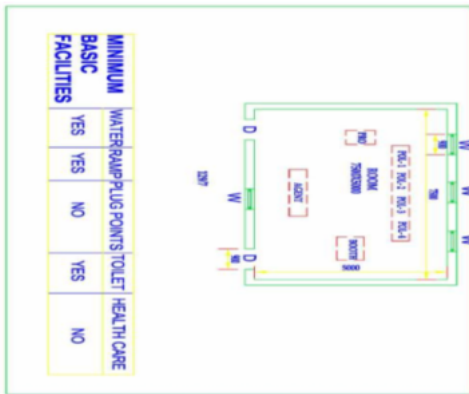

নির্বাচক নিবন্ধন আধিকারিকের স্বাক্ষর

Nazri Naksha

Google Map View

Polling Station Building Front View

Polling Station Front View

Cad View

Key MAP View

1 নাম : সুমিত্রা মন্ডল স্বামীর নাম: বিনন্দ মন্ডল বাড়ির নং : n0151 বয়স : 37 লিঙ্গ : মহিলা	RUL1042324	ফটো উপলব্ধ	2 নাম : মাজেদ আলি লস্কর পিতার নাম: কাজেম লস্কর বাড়ির নং : - বয়স : 29 লিঙ্গ : পুরুষ	RUL2283786	ফটো উপলব্ধ	3 নাম : আমিনা (মণ্ডল) খান স্বামীর নাম: এজাজুল খান বাড়ির নং : n0133 বয়স : 37 লিঙ্গ : মহিলা	RUL1043942	ফটো উপলব্ধ
4 নাম : নজরুল গাজী পিতার নাম: আলিমদ্দি গাজী বাড়ির নং : - বয়স : 25 লিঙ্গ : পুরুষ	RUL2283802	ফটো উপলব্ধ	5 নাম : রাবেয়া গাজী পিতার নাম: আজাবুল মোল্লা বাড়ির নং : n0149 বয়স : 33 লিঙ্গ : মহিলা	RUL1240274	ফটো উপলব্ধ	6 নাম : সোবেদালী গাজী পিতার নাম: ইমাম গাজী বাড়ির নং : n0068 বয়স : 46 লিঙ্গ : পুরুষ	DYQ2415933	ফটো উপলব্ধ
7 নাম : উচমান গাজী পিতার নাম: ইমাম গাজী বাড়ির নং : n0065 বয়স : 71 লিঙ্গ : পুরুষ	RUL2380020	ফটো উপলব্ধ	8 নাম : হাবিবুল্লা গাজী পিতার নাম: ছদিম গাজী বাড়ির নং : - বয়স : 25 লিঙ্গ : পুরুষ	RUL2283703	ফটো উপলব্ধ	9 নাম : আজিজা গাজী স্বামীর নাম: মসিবুর গাজী বাড়ির নং : এন0000 বয়স : 29 লিঙ্গ : মহিলা	RUL2435436	ফটো উপলব্ধ
10 নাম : সাহালম গাজী পিতার নাম: আয়ান গাজী বাড়ির নং : এন/এ বয়স : 31 লিঙ্গ : পুরুষ	RUL2258739	ফটো উপলব্ধ	11 নাম : ছদিম গাজী পিতার নাম: ওসমান গাজী বাড়ির নং : n0065 বয়স : 48 লিঙ্গ : পুরুষ	DYQ1419308	ফটো উপলব্ধ	12 নাম : ছয়িদা গাজী স্বামীর নাম: ওসমান গাজী বাড়ির নং : n0065 বয়স : 69 লিঙ্গ : মহিলা	WB/15/102/069175	ফটো উপলব্ধ
13 নাম : সেইদুল্লা গাজী মায়ের নাম: সদুবা গাজী বাড়ির নং : n0069 বয়স : 36 লিঙ্গ : পুরুষ	RUL1253038	ফটো উপলব্ধ	14 নাম : সরিফা গাজী স্বামীর নাম: সেইদুল্লা গাজী বাড়ির নং : n0069 বয়স : 36 লিঙ্গ : মহিলা	RUL1485622	ফটো উপলব্ধ	15 নাম : হামিজান সরদার স্বামীর নাম: কায়েম সরদার বাড়ির নং : n0069 বয়স : 41 লিঙ্গ : মহিলা	RUL0166579	ফটো উপলব্ধ
16 নাম : কায়েম সরদার পিতার নাম: পিয়ার আলি সরদার বাড়ির নং : n0069 বয়স : 47 লিঙ্গ : পুরুষ	RUL0166561	ফটো উপলব্ধ	17 নাম : সোদুবা গাজী স্বামীর নাম: হানিফা গাজী বাড়ির নং : n0069 বয়স : 66 লিঙ্গ : মহিলা	DYQ2415966	ফটো উপলব্ধ	18 নাম : মরিয়াম গাজী স্বামীর নাম: সোবেদালী গাজী বাড়ির নং : n0068 বয়স : 36 লিঙ্গ : মহিলা	RUL1485515	ফটো উপলব্ধ
19 নাম : শাহেহার গাজী স্বামীর নাম: আয়ান গাজী বাড়ির নং : n0068 বয়স : 53 লিঙ্গ : মহিলা	WB/15/102/069338	ফটো উপলব্ধ	20 নাম : আয়ান গাজী পিতার নাম: ইমাম গাজী বাড়ির নং : n0068 বয়স : 55 লিঙ্গ : পুরুষ	DYQ2415917	ফটো উপলব্ধ	21 নাম : নুরম্বেহার গাজী স্বামীর নাম: কাজেম গাজী বাড়ির নং : n0067 বয়স : 55 লিঙ্গ : মহিলা	WB/15/102/069015	ফটো উপলব্ধ
22 নাম : মোফাজ্জিনা গাজী স্বামীর নাম: হাফিজুল গাজী বাড়ির নং : n0066 বয়স : 36 লিঙ্গ : মহিলা	RUL1139500	ফটো উপলব্ধ	23 নাম : হাফিজুল গাজী পিতার নাম: এলাই গাজী বাড়ির নং : n0066 বয়স : 39 লিঙ্গ : পুরুষ	RUL1110139	ফটো উপলব্ধ	24 নাম : মসিবুর গাজী পিতার নাম: এলাই গাজী বাড়ির নং : n0066 বয়স : 35 লিঙ্গ : পুরুষ	RUL1485689	ফটো উপলব্ধ
25 নাম : হাফিজা গাজী স্বামীর নাম: এলাই গাজী বাড়ির নং : n0066 বয়স : 63 লিঙ্গ : মহিলা	DYQ1419407	ফটো উপলব্ধ	26 নাম : এলাই গাজী পিতার নাম: ইমাম গাজী বাড়ির নং : n0066 বয়স : 73 লিঙ্গ : পুরুষ	RUL2249076	ফটো উপলব্ধ	27 নাম : রেবেকা গাজী স্বামীর নাম: এনহান আলী গাজী বাড়ির নং : n0065 বয়স : 31 লিঙ্গ : মহিলা	RUL1485697	ফটো উপলব্ধ
28 নাম : ছায়েরা গাজী স্বামীর নাম: আনছার গাজী বাড়ির নং : n0065 বয়স : 36 লিঙ্গ : মহিলা	RUL1485663	ফটো উপলব্ধ	29 নাম : ছাবেরা সরদার স্বামীর নাম: রহমতুল্লা সরদার বাড়ির নং : n0065 বয়স : 38 লিঙ্গ : মহিলা	RUL1040922	ফটো উপলব্ধ	30 নাম : ইয়াচিন আলী গাজী পিতার নাম: উচমান গাজী বাড়ির নং : n0065 বয়স : 40 লিঙ্গ : পুরুষ	RUL0166553	ফটো উপলব্ধ