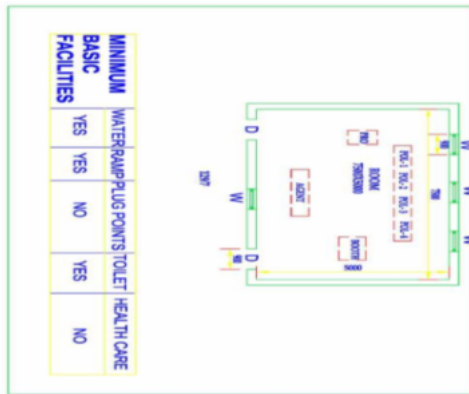

নির্বাচক নিবন্ধন আধিকারিকের স্বাক্ষর

Nazri Naksha

Google Map View

Polling Station Building Front View

Polling Station Front View

Cad View

Key MAP View

1 নাম : গুনু কয়াল স্বামীর নাম: ননী কয়াল বাড়ির নং : n0006 বয়স : 69 লিঙ্গ : মহিলা ফটো উপলব্ধ	WB/15/102/081392	2 নাম : দেবলা কয়াল স্বামীর নাম: কৃষ্ণ কয়াল বাড়ির নং : n0006 বয়স : 47 লিঙ্গ : তৃতীয় লিঙ্গ ফটো উপলব্ধ	DYQ1418615	3 নাম : কৃষ্ণপদ কয়াল পিতার নাম: ননীগোপাল কয়াল বাড়ির নং : n0006 বয়স : 54 লিঙ্গ : পুরুষ ফটো উপলব্ধ	RUL2230241
4 নাম : স্বরূপ কয়াল পিতার নাম: জহর কয়াল বাড়ির নং : n0006 বয়স : 32 লিঙ্গ : পুরুষ ফটো উপলব্ধ	RUL1486224	5 নাম : পুলক কয়াল পিতার নাম: জহর কয়াল বাড়ির নং : n0006 বয়স : 35 লিঙ্গ : পুরুষ ফটো উপলব্ধ	RUL1041623	6 নাম : বাসন্তী কয়াল স্বামীর নাম: জহর কয়াল বাড়ির নং : n0006 বয়স : 53 লিঙ্গ : মহিলা ফটো উপলব্ধ	WB/15/102/081642
7 নাম : শংকর কয়াল মায়ের নাম: গুনু কয়াল বাড়ির নং : n0006 বয়স : 42 লিঙ্গ : পুরুষ ফটো উপলব্ধ	DYQ2740330	8 নাম : দাশীরানী কয়াল স্বামীর নাম: দীপংকর কয়াল বাড়ির নং : n0006 বয়স : 33 লিঙ্গ : মহিলা ফটো উপলব্ধ	RUL1486083	9 নাম : দীপংকর কয়াল মায়ের নাম: গুনু কয়াল বাড়ির নং : n0006 বয়স : 43 লিঙ্গ : পুরুষ ফটো উপলব্ধ	DYQ2740348
10 নাম : মামনি কয়াল স্বামীর নাম: শঙ্কর কয়াল বাড়ির নং : n0006 বয়স : 37 লিঙ্গ : মহিলা ফটো উপলব্ধ	RUL1253715	11 নাম : শম্ভু কয়াল পিতার নাম: কৃষ্ণপদ কয়াল বাড়ির নং : এন000 বয়স : 25 লিঙ্গ : পুরুষ ফটো উপলব্ধ	RUL2564532	12 নাম : করুনা মণ্ডল পিতার নাম: নীলমনি মণ্ডল বাড়ির নং : এন000 বয়স : 66 লিঙ্গ : পুরুষ ফটো উপলব্ধ	WB/15/102/082403
13 নাম : মঙ্গল মন্ডল পিতার নাম: করুনা মন্ডল বাড়ির নং : এন000 বয়স : 33 লিঙ্গ : পুরুষ ফটো উপলব্ধ	RUL1369438	14 নাম : বন্দনা মন্ডল স্বামীর নাম: মঙ্গল মন্ডল বাড়ির নং : এন000 বয়স : 34 লিঙ্গ : মহিলা ফটো উপলব্ধ	RUL1369339	15 নাম : অনন্ত মন্ডল পিতার নাম: করুনা মন্ডল বাড়ির নং : এন000 বয়স : 32 লিঙ্গ : পুরুষ ফটো উপলব্ধ	RUL1717271
16 নাম : বাসবী কয়াল স্বামীর নাম: রাধাপদ কয়াল বাড়ির নং : এন000 বয়স : 43 লিঙ্গ : মহিলা ফটো উপলব্ধ	DYQ1419480	17 নাম : টুঙ্গা মন্ডল স্বামীর নাম: সমতুল মন্ডল বাড়ির নং : এন000 বয়স : 45 লিঙ্গ : মহিলা ফটো উপলব্ধ	DYQ2424935	18 নাম : গীতা মণ্ডল স্বামীর নাম: করুনা মণ্ডল বাড়ির নং : এন000 বয়স : 63 লিঙ্গ : মহিলা ফটো উপলব্ধ	WB/15/102/081478
19 নাম : সমতুল মন্ডল পিতার নাম: করুনা মন্ডল বাড়ির নং : এন000 বয়স : 49 লিঙ্গ : পুরুষ ফটো উপলব্ধ	DYQ1421346	20 নাম : রাধাপদ কয়াল পিতার নাম: কাতীক কয়াল বাড়ির নং : এন000 বয়স : 62 লিঙ্গ : পুরুষ ফটো উপলব্ধ	RUL2686988	21 নাম : মনোতোষ মন্ডল পিতার নাম: জয়কৃষ্ণ মন্ডল বাড়ির নং : এন000 বয়স : 21 লিঙ্গ : পুরুষ ফটো উপলব্ধ	RUL2636462
22 নাম : অলোক নস্কর পিতার নাম: বিরভঞ্জন নস্কর বাড়ির নং : এন000 বয়স : 22 লিঙ্গ : পুরুষ ফটো উপলব্ধ	RUL2636488	23 নাম : আরতী হালদার স্বামীর নাম: রামদেব হালদার বাড়ির নং : এন000 বয়স : 21 লিঙ্গ : মহিলা ফটো উপলব্ধ	RUL2636504	24 নাম : ধনঞ্জয় নস্কর পিতার নাম: গোপাল নস্কর বাড়ির নং : এন000 বয়স : 21 লিঙ্গ : পুরুষ ফটো উপলব্ধ	RUL2636520
25 নাম : কাজল মন্ডল নস্কর স্বামীর নাম: কার্তিক নস্কর বাড়ির নং : এন000 বয়স : 24 লিঙ্গ : মহিলা ফটো উপলব্ধ	RUL2636546	26 নাম : কৃষ্ণ নস্কর পিতার নাম: প্রভাঞ্জন নস্কর বাড়ির নং : এন000 বয়স : 23 লিঙ্গ : পুরুষ ফটো উপলব্ধ	RUL2636496	27 নাম : রুপা কয়াল স্বামীর নাম: স্বরূপ কয়াল বাড়ির নং : n0080 বয়স : 28 লিঙ্গ : মহিলা ফটো উপলব্ধ	RUL1796937
28 নাম : মধুমিতা কয়াল স্বামীর নাম: পুলক কয়াল বাড়ির নং : n0006 বয়স : 26 লিঙ্গ : মহিলা ফটো উপলব্ধ	RUL1962489	29 নাম : মৃত্যুঞ্জয় নাইয়া পিতার নাম: ধরনী নাইয়া বাড়ির নং : এন000 বয়স : 39 লিঙ্গ : পুরুষ ফটো উপলব্ধ	DYQ2901080	30 নাম : বন্দনা নাইয়া স্বামীর নাম: মৃত্যুঞ্জয় নাইয়া বাড়ির নং : এন000 বয়স : 34 লিঙ্গ : মহিলা ফটো উপলব্ধ	RUL1253681