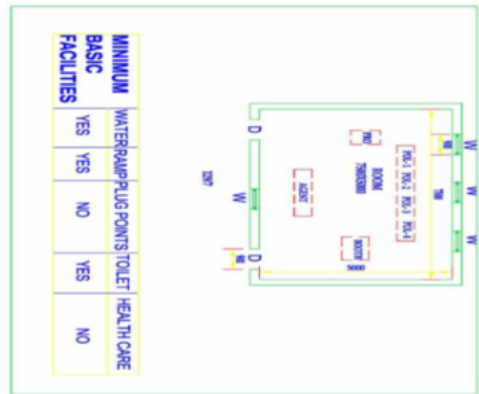

নির্বাচক নিবন্ধন আধিকারিকের স্বাক্ষর

Nazri Naksha

Google Map View

Polling Station Building Front View

Polling Station Front View

Cad View

Key MAP View

1 নাম : পূজা নসকর পিতার নাম: গোপাল নসকর বাড়ির নং : n0112 বয়স : 25 লিঙ্গ : মহিলা	RUL2109874 ফটো উপলব্ধ	2 নাম : রমণী নসকর স্বামীর নাম: সুকান্ত নসকর বাড়ির নং : n0108 বয়স : 26 লিঙ্গ : মহিলা	RUL2103695 ফটো উপলব্ধ	3 নাম : মিলন নসকর মায়ের নাম: বাসন্তী নসকর বাড়ির নং : n0109 বয়স : 28 লিঙ্গ : পুরুষ	RUL2103752 ফটো উপলব্ধ
4 নাম : কৃষ্ণ নসকর পিতার নাম: ভীম নসকর বাড়ির নং : n0103 বয়স : 25 লিঙ্গ : পুরুষ	RUL2071660 ফটো উপলব্ধ	5 নাম : কর্ন ধর নসকর মায়ের নাম: সাবিত্রী নসকর বাড়ির নং : n0113 বয়স : 26 লিঙ্গ : পুরুষ	RUL2109908 ফটো উপলব্ধ	6 নাম : রতেশ্বর নসকর পিতার নাম: উদয় নসকর বাড়ির নং : n0114 বয়স : 26 লিঙ্গ : পুরুষ	RUL2109932 ফটো উপলব্ধ
7 নাম : সুধাময় নসকর পিতার নাম: পঞ্চরাম নসকর বাড়ির নং : n0001 বয়স : 55 লিঙ্গ : পুরুষ	WB/15/102/075362 ফটো উপলব্ধ	8 নাম : তপতী নসকর স্বামীর নাম: দুধকুমার নসকর বাড়ির নং : n0129 বয়স : 26 লিঙ্গ : মহিলা	RUL2117109 ফটো উপলব্ধ	9 নাম : পুষ্পেন্দ্র নসকর পিতার নাম: বিমল নসকর বাড়ির নং : এন0001 বয়স : 25 লিঙ্গ : পুরুষ	RUL2071629 ফটো উপলব্ধ
10 নাম : সৌরভ নসকর পিতার নাম: সঞ্জয় নসকর বাড়ির নং : এন0003 বয়স : 26 লিঙ্গ : পুরুষ	RUL2071645 ফটো উপলব্ধ	11 নাম : নিমাই নসকর পিতার নাম: মুচিরাম নসকর বাড়ির নং : এন0039 বয়স : 52 লিঙ্গ : পুরুষ	RUL2071595 ফটো উপলব্ধ	12 নাম : প্রতিমা নসকর স্বামীর নাম: বিনোদ নসকর বাড়ির নং : n0041 বয়স : 39 লিঙ্গ : মহিলা	RUL0176156 ফটো উপলব্ধ
13 নাম : বলরাম নসকর পিতার নাম: আনন্দ নসকর বাড়ির নং : n0042 বয়স : 63 লিঙ্গ : পুরুষ	DYQ1419118 ফটো উপলব্ধ	14 নাম : সবিতা নসকর স্বামীর নাম: বলরাম নসকর বাড়ির নং : n0042 বয়স : 56 লিঙ্গ : মহিলা	DYQ0126714 ফটো উপলব্ধ	15 নাম : মোহন নসকর পিতার নাম: বলরাম নসকর বাড়ির নং : n0042 বয়স : 40 লিঙ্গ : পুরুষ	DYQ2900629 ফটো উপলব্ধ
16 নাম : প্রতিমা নসকর স্বামীর নাম: মোহন নসকর বাড়ির নং : n0042 বয়স : 37 লিঙ্গ : মহিলা	DYQ2953602 ফটো উপলব্ধ	17 নাম : মহারানী নসকর স্বামীর নাম: গোপাল নসকর বাড়ির নং : n0043 বয়স : 51 লিঙ্গ : মহিলা	DYQ2953644 ফটো উপলব্ধ	18 নাম : উত্তরা নসকর স্বামীর নাম: নিরঞ্জন নসকর বাড়ির নং : n0044 বয়স : 55 লিঙ্গ : মহিলা	WB/15/102/075286 ফটো উপলব্ধ
19 নাম : নিলিমা নসকর স্বামীর নাম: নরেন্দ্রনাথ নসকর বাড়ির নং : n0044 বয়স : 47 লিঙ্গ : মহিলা	DYQ2421386 ফটো উপলব্ধ	20 নাম : নরেশ নসকর পিতার নাম: অনুকূল নসকর বাড়ির নং : n0071 বয়স : 40 লিঙ্গ : পুরুষ	RUL1140599 ফটো উপলব্ধ	21 নাম : মাধবী নসকর স্বামীর নাম: নরেশ নসকর বাড়ির নং : n0071 বয়স : 36 লিঙ্গ : মহিলা	RUL1254044 ফটো উপলব্ধ
22 নাম : ভবেন নসকর পিতার নাম: মতিরাম নসকর বাড়ির নং : n0071 বয়স : 55 লিঙ্গ : পুরুষ	WB/15/102/075334 ফটো উপলব্ধ	23 নাম : সবিতা নসকর স্বামীর নাম: ভবেন নসকর বাড়ির নং : n0071 বয়স : 51 লিঙ্গ : মহিলা	DYQ0126672 ফটো উপলব্ধ	24 নাম : গোপাল নসকর পিতার নাম: পট্টরাম নসকর বাড়ির নং : n0083 বয়স : 52 লিঙ্গ : পুরুষ	RUL1140664 ফটো উপলব্ধ
25 নাম : মাধবী নসকর স্বামীর নাম: কৃষ্ণ নসকর বাড়ির নং : n0084 বয়স : 43 লিঙ্গ : মহিলা	DYQ2062099 ফটো উপলব্ধ	26 নাম : হারান চন্দ্র নসকর পিতার নাম: অধর চন্দ্র নসকর বাড়ির নং : n0086 বয়স : 43 লিঙ্গ : পুরুষ	DYQ1419217 ফটো উপলব্ধ	27 নাম : দীপংকর নসকর পিতার নাম: গৌরাম নসকর বাড়ির নং : এন0027 বয়স : 25 লিঙ্গ : পুরুষ	RUL2071744 ফটো উপলব্ধ
28 নাম : হিমাংশু নসকর পিতার নাম: নরেশ নসকর বাড়ির নং : n0031 বয়স : 25 লিঙ্গ : পুরুষ	RUL2071710 ফটো উপলব্ধ	29 নাম : প্রশান্ত কুমার নসকর পিতার নাম: সরবিন্দু নসকর বাড়ির নং : N0005 বয়স : 25 লিঙ্গ : পুরুষ	RUL2292159 ফটো উপলব্ধ	30 নাম : সুকলী নসকর স্বামীর নাম: বিকাশ নসকর বাড়ির নং : N0041 বয়স : 25 লিঙ্গ : মহিলা	RUL2292340 ফটো উপলব্ধ