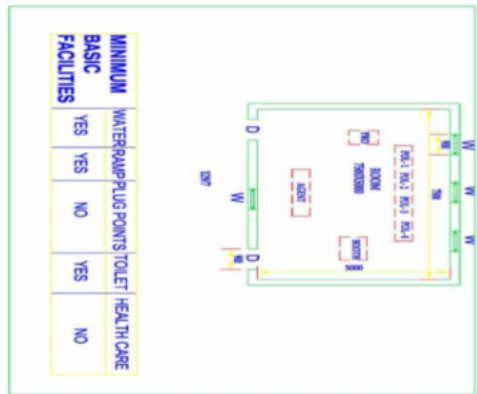

নির্বাচক নিবন্ধন আধিকারিকের স্বাক্ষর

Nazri Naksha

Google Map View

Polling Station Building Front View

Polling Station Front View

Cad View

Key MAP View

1 নাম : অন্নপূর্ণা কয়াল স্বামীর নাম : গুরুপদ কয়াল বাড়ির নং : n0052 বয়স : 61 লিঙ্গ : মহিলা	WB/15/102/078335	ফটো উপলব্ধ	2 নাম : গুরুপদ কয়াল পিতার নাম : বিনোদ কয়াল বাড়ির নং : n0052 বয়স : 66 লিঙ্গ : পুরুষ	WB/15/102/078220	ফটো উপলব্ধ	3 নাম : গায়ত্রী কয়াল স্বামীর নাম : বারিন কুমার কয়াল বাড়ির নং : n0031 বয়স : 44 লিঙ্গ : মহিলা	DYQ1772151	ফটো উপলব্ধ
4 নাম : সারথী কয়াল স্বামীর নাম : রবীন কয়াল বাড়ির নং : n0031 বয়স : 35 লিঙ্গ : মহিলা	RUL1370295	ফটো উপলব্ধ	5 নাম : রবীন কয়াল পিতার নাম : গৌর কয়াল বাড়ির নং : n0031 বয়স : 38 লিঙ্গ : পুরুষ	DYQ2900801	ফটো উপলব্ধ	6 নাম : বারিন কয়াল পিতার নাম : গৌর কয়াল বাড়ির নং : n0031 বয়স : 51 লিঙ্গ : পুরুষ	WB/15/102/078234	ফটো উপলব্ধ
7 নাম : শচীরানী কয়াল স্বামীর নাম : অশোক কয়াল বাড়ির নং : n0031 বয়স : 51 লিঙ্গ : মহিলা	WB/15/102/078237	ফটো উপলব্ধ	8 নাম : অশোক কয়াল পিতার নাম : গৌর কয়াল বাড়ির নং : n0031 বয়স : 54 লিঙ্গ : পুরুষ	RUL2250744	ফটো উপলব্ধ	9 নাম : রঞ্জিনী কয়াল স্বামীর নাম : গৌর কয়াল বাড়ির নং : n0031 বয়স : 81 লিঙ্গ : মহিলা	WB/15/102/078236	ফটো উপলব্ধ
10 নাম : প্রদীপ কয়াল পিতার নাম : যুগল কয়াল বাড়ির নং : n0030 বয়স : 31 লিঙ্গ : পুরুষ	RUL1612472	ফটো উপলব্ধ	11 নাম : প্রমিলা কয়াল স্বামীর নাম : যুগল কয়াল বাড়ির নং : n0030 বয়স : 57 লিঙ্গ : মহিলা	WB/15/102/078336	ফটো উপলব্ধ	12 নাম : যুগল কয়াল পিতার নাম : বঙ্কিম কয়াল বাড়ির নং : n0030 বয়স : 59 লিঙ্গ : পুরুষ	WB/15/102/078264	ফটো উপলব্ধ
13 নাম : অলোক কয়াল পিতার নাম : বিষ্ণু কয়াল বাড়ির নং : n0030 বয়স : 37 লিঙ্গ : পুরুষ	RUL1141340	ফটো উপলব্ধ	14 নাম : নিরাপদ কয়াল পিতার নাম : বিনোদ কয়াল বাড়ির নং : n0029 বয়স : 71 লিঙ্গ : পুরুষ	WB/15/102/078188	ফটো উপলব্ধ	15 নাম : সান্তনা কয়াল পিতার নাম : রামপদ কয়াল বাড়ির নং : n0028 বয়স : 35 লিঙ্গ : মহিলা	RUL1694157	ফটো উপলব্ধ
16 নাম : কৃপাসিন্ধু কয়াল মায়ের নাম : গায়ত্রী কয়াল বাড়ির নং : n0027 বয়স : 30 লিঙ্গ : পুরুষ	RUL1717628	ফটো উপলব্ধ	17 নাম : প্রতিমা কয়াল স্বামীর নাম : দেবু কয়াল বাড়ির নং : n0027 বয়স : 36 লিঙ্গ : মহিলা	RUL1254556	ফটো উপলব্ধ	18 নাম : সুব্রত কয়াল পিতার নাম : জয়দেব কয়াল বাড়ির নং : n0027 বয়স : 39 লিঙ্গ : পুরুষ	DYQ2740207	ফটো উপলব্ধ
19 নাম : লীলা কয়াল স্বামীর নাম : জয়দেব কয়াল বাড়ির নং : n0027 বয়স : 65 লিঙ্গ : মহিলা	WB/15/102/078911	ফটো উপলব্ধ	20 নাম : সারথী কয়াল স্বামীর নাম : তারাপদ কয়াল বাড়ির নং : n0027 বয়স : 38 লিঙ্গ : মহিলা	RUL1140987	ফটো উপলব্ধ	21 নাম : তারাপদ কয়াল পিতার নাম : শরত কয়াল বাড়ির নং : n0027 বয়স : 48 লিঙ্গ : পুরুষ	DYQ2423002	ফটো উপলব্ধ
22 নাম : আন্তিক কয়াল পিতার নাম : হরিপদ কয়াল বাড়ির নং : n0027 বয়স : 36 লিঙ্গ : পুরুষ	RUL1141548	ফটো উপলব্ধ	23 নাম : গায়ত্রী কয়াল স্বামীর নাম : হরিপদ কয়াল বাড়ির নং : n0027 বয়স : 57 লিঙ্গ : মহিলা	WB/15/102/078383	ফটো উপলব্ধ	24 নাম : হরিপদ কয়াল পিতার নাম : শরত কয়াল বাড়ির নং : n0027 বয়স : 59 লিঙ্গ : পুরুষ	WB/15/102/078417	ফটো উপলব্ধ
25 নাম : শুকদেব কয়াল পিতার নাম : শরত কয়াল বাড়ির নং : n0027 বয়স : 63 লিঙ্গ : পুরুষ	DYQ2045680	ফটো উপলব্ধ	26 নাম : সম্রাট কয়াল পিতার নাম : মহাদেব কয়াল বাড়ির নং : n0027 বয়স : 35 লিঙ্গ : পুরুষ	RUL1140995	ফটো উপলব্ধ	27 নাম : দেবু কয়াল পিতার নাম : মহাদেব কয়াল বাড়ির নং : n0027 বয়স : 37 লিঙ্গ : পুরুষ	DYQ2953818	ফটো উপলব্ধ
28 নাম : অনিতা কয়াল স্বামীর নাম : মহাদেব কয়াল বাড়ির নং : n0027 বয়স : 64 লিঙ্গ : মহিলা	WB/15/102/078386	ফটো উপলব্ধ	29 নাম : মহাদেব কয়াল পিতার নাম : শরত কয়াল বাড়ির নং : n0027 বয়স : 66 লিঙ্গ : পুরুষ	DYQ1419993	ফটো উপলব্ধ	30 নাম : শান্তিবালা কয়াল স্বামীর নাম : শরত কয়াল বাড়ির নং : n0027 বয়স : 86 লিঙ্গ : মহিলা	WB/15/102/078381	ফটো উপলব্ধ