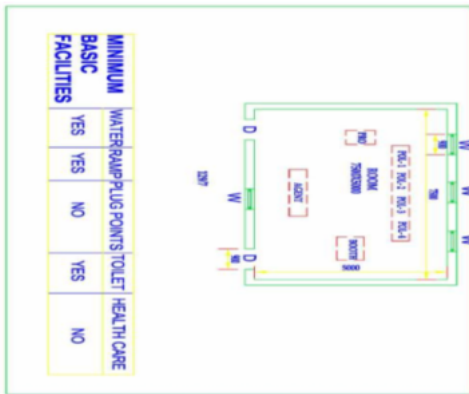

নির্বাচক নিবন্ধন আধিকারিকের স্বাক্ষর

Nazri Naksha

Google Map View

Polling Station Building Front View

Polling Station Front View

Cad View

Key MAP View

1 নাম : সুচিত্রা নস্কর স্বামীর নাম: নিতাই নস্কর বাড়ির নং : n0024 বয়স : 42 লিঙ্গ : মহিলা	DYQ2799062 ফটো উপলব্ধ	2 নাম : সুকুমার নস্কর পিতার নাম: বঙ্কিম নস্কর বাড়ির নং : n0024 বয়স : 37 লিঙ্গ : পুরুষ	RUL0186866 ফটো উপলব্ধ	3 নাম : চঞ্চলা নস্কর স্বামীর নাম: বঙ্কিম নস্কর বাড়ির নং : n0024 বয়স : 54 লিঙ্গ : মহিলা	RUL2236560 ফটো উপলব্ধ
4 নাম : বঙ্কিম নস্কর পিতার নাম: রাধাকান্ত নস্কর বাড়ির নং : n0024 বয়স : 59 লিঙ্গ : পুরুষ	WB/15/102/084346 ফটো উপলব্ধ	5 নাম : বিশাখা নস্কর স্বামীর নাম: সঞ্জয় নস্কর বাড়ির নং : n0024 বয়স : 36 লিঙ্গ : মহিলা	RUL1612845 ফটো উপলব্ধ	6 নাম : সঞ্জয় নস্কর পিতার নাম: গোকুল নস্কর বাড়ির নং : n0024 বয়স : 40 লিঙ্গ : পুরুষ	RUL1142348 ফটো উপলব্ধ
7 নাম : গোকুল নস্কর পিতার নাম: রাধাকান্ত নস্কর বাড়ির নং : n0024 বয়স : 79 লিঙ্গ : পুরুষ	WB/15/102/084495 ফটো উপলব্ধ	8 নাম : বর্না নাইয়া স্বামীর নাম: মহিতোষ নাইয়া বাড়ির নং : এন0176 বয়স : 31 লিঙ্গ : মহিলা	RUL2562395 ফটো উপলব্ধ	9 নাম : মহিতোষ নাইয়া পিতার নাম: সুনিল নাইয়া বাড়ির নং : n0176 বয়স : 36 লিঙ্গ : পুরুষ	RUL1042159 ফটো উপলব্ধ
10 নাম : দেবকুমার চক্রবর্তী পিতার নাম: রঞ্জন চক্রবর্তী বাড়ির নং : এন০০ বয়স : 28 লিঙ্গ : পুরুষ	RUL2098127 ফটো উপলব্ধ	11 নাম : প্রিয়ান্বিতা চক্রবর্তী স্বামীর নাম: দেবকুমার চক্রবর্তী বাড়ির নং : - বয়স : 22 লিঙ্গ : মহিলা	RUL2562460 ফটো উপলব্ধ	12 নাম : কুমার দাস স্বামীর নাম: মঙ্গল দাস বাড়ির নং : - বয়স : 26 লিঙ্গ : মহিলা	RUL2563021 ফটো উপলব্ধ
13 নাম : মঙ্গল দাস পিতার নাম: ধনঞ্জয় দাস বাড়ির নং : এন0180 বয়স : 30 লিঙ্গ : পুরুষ	RUL2110476 ফটো উপলব্ধ	14 নাম : ধনঞ্জয় দাস পিতার নাম: অতুল দাস বাড়ির নং : এন0180 বয়স : 56 লিঙ্গ : পুরুষ	RUL2110518 ফটো উপলব্ধ	15 নাম : সঞ্জীব দাস পিতার নাম: ধনঞ্জয় দাস বাড়ির নং : এন0180 বয়স : 26 লিঙ্গ : পুরুষ	RUL2110534 ফটো উপলব্ধ
16 নাম : পূর্ণিমা দাস স্বামীর নাম: ধনঞ্জয় দাস বাড়ির নং : n0180 বয়স : 51 লিঙ্গ : মহিলা	RUL2050391 ফটো উপলব্ধ	17 নাম : সুরত নস্কর পিতার নাম: জয়দেব নস্কর বাড়ির নং : এন00162 বয়স : 27 লিঙ্গ : পুরুষ	RUL2430346 ফটো উপলব্ধ	18 নাম : পরিমল নস্কর পিতার নাম: চুনীলাল নস্কর বাড়ির নং : এন0030 বয়স : 23 লিঙ্গ : পুরুষ	RUL2430551 ফটো উপলব্ধ
19 নাম : গৌরাচাঁদ নস্কর পিতার নাম: শম্ভু নস্কর বাড়ির নং : এন0062 বয়স : 26 লিঙ্গ : পুরুষ	RUL2430585 ফটো উপলব্ধ	20 নাম : শংকরী নস্কর স্বামীর নাম: মহাদেব নস্কর বাড়ির নং : এন0141 বয়স : 34 লিঙ্গ : মহিলা	RUL2430379 ফটো উপলব্ধ	21 নাম : জয়ন্ত নস্কর পিতার নাম: চিন্তামনি নস্কর বাড়ির নং : এন0078 বয়স : 25 লিঙ্গ : পুরুষ	RUL2430411 ফটো উপলব্ধ
22 নাম : দিলীপ নস্কর পিতার নাম: জয়মনি নস্কর বাড়ির নং : n0072 বয়স : 37 লিঙ্গ : পুরুষ	DYQ2901270 ফটো উপলব্ধ	23 নাম : জসোদা নস্কর স্বামীর নাম: শৈলেন নস্কর বাড়ির নং : n0086 বয়স : 53 লিঙ্গ : মহিলা	RUL2254647 ফটো উপলব্ধ	24 নাম : কুশ নস্কর পিতার নাম: সন্যাসী নস্কর বাড়ির নং : এন0075 বয়স : 23 লিঙ্গ : পুরুষ	RUL2430270 ফটো উপলব্ধ
25 নাম : লব নস্কর পিতার নাম: সন্যাসী নস্কর বাড়ির নং : এন0075 বয়স : 23 লিঙ্গ : পুরুষ	RUL2430296 ফটো উপলব্ধ	26 নাম : বুদ্ধিশুর নস্কর পিতার নাম: হরিপদ নস্কর বাড়ির নং : n0062 বয়স : 33 লিঙ্গ : পুরুষ	RUL1370857 ফটো উপলব্ধ	27 নাম : পারমিতা নস্কর স্বামীর নাম: গৌর নস্কর বাড়ির নং : - বয়স : 26 লিঙ্গ : মহিলা	RUL2562593 ফটো উপলব্ধ
28 নাম : অসিমা নস্কর স্বামীর নাম: মহাদেব নস্কর বাড়ির নং : এন0038 বয়স : 23 লিঙ্গ : মহিলা	RUL2430338 ফটো উপলব্ধ	29 নাম : তপন নস্কর পিতার নাম: ভবেন নস্কর বাড়ির নং : এন0075 বয়স : 23 লিঙ্গ : পুরুষ	RUL2430395 ফটো উপলব্ধ	30 নাম : চাঁদ নস্কর পিতার নাম: সুবল নস্কর বাড়ির নং : n0121 বয়স : 46 লিঙ্গ : পুরুষ	DYQ2416196 ফটো উপলব্ধ