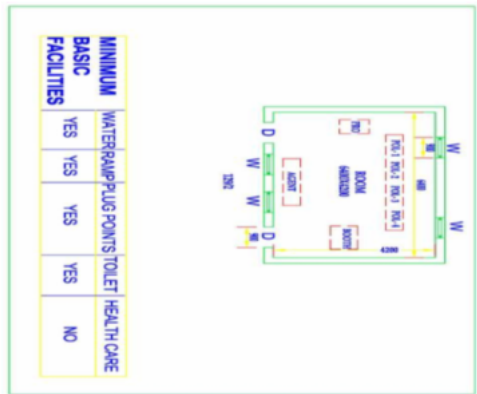

নির্বাচক নিবন্ধন আধিকারিকের স্বাক্ষর

Nazri Naksha

Google Map View

Polling Station Building Front View

Polling Station Front View

Cad View

Key MAP View

1 নাম : চন্দ্র শেখর অধিকারী পিতার নাম: কার্তিক অধিকারী বাড়ির নং : n0107 বয়স : 36 লিঙ্গ : পুরুষ	RUL1143643 ফটো উপলব্ধ	2 নাম : মাসুদ রহমান বৈদ্য পিতার নাম: হোরাপ বৈদ্য বাড়ির নং : নং0 বয়স : 21 লিঙ্গ : পুরুষ	RUL2639276 ফটো উপলব্ধ	3 নাম : সরিফুল সেখ পিতার নাম: হাফিজুল সেখ বাড়ির নং : নং081 বয়স : 21 লিঙ্গ : পুরুষ	RUL2639011 ফটো উপলব্ধ
4 নাম : হালিম গাজী পিতার নাম: জুব্বার গাজী বাড়ির নং : n0069 বয়স : 37 লিঙ্গ : পুরুষ	RUL1255553 ফটো উপলব্ধ	5 নাম : সামিম গাজী পিতার নাম: হাকিম গাজী বাড়ির নং : এন0069 বয়স : 23 লিঙ্গ : পুরুষ	RUL2434116 ফটো উপলব্ধ	6 নাম : মজেদালি গাজী পিতার নাম: হাসেম গাজী বাড়ির নং : এন0069 বয়স : 26 লিঙ্গ : পুরুষ	RUL2433639 ফটো উপলব্ধ
7 নাম : কারিবুল্লা গাজী পিতার নাম: হাসেম গাজী বাড়ির নং : - বয়স : 23 লিঙ্গ : পুরুষ	RUL2560076 ফটো উপলব্ধ	8 নাম : আকবর গাজী পিতার নাম: যুববার গাজী বাড়ির নং : n0070 বয়স : 72 লিঙ্গ : পুরুষ	WB/15/102/072728 ফটো উপলব্ধ	9 নাম : হাকিম গাজী পিতার নাম: যুববার গাজী বাড়ির নং : n0069 বয়স : 53 লিঙ্গ : পুরুষ	DYQ1418474 ফটো উপলব্ধ
10 নাম : মাজেদা গাজী স্বামীর নাম: হাসেম গাজী বাড়ির নং : n0069 বয়স : 48 লিঙ্গ : মহিলা	RUL2234367 ফটো উপলব্ধ	11 নাম : হাসেম গাজী পিতার নাম: জুব্বার গাজী বাড়ির নং : n0069 বয়স : 56 লিঙ্গ : পুরুষ	DYQ1420678 ফটো উপলব্ধ	12 নাম : হাবিল গাজী পিতার নাম: জুব্বার গাজী বাড়ির নং : n0069 বয়স : 33 লিঙ্গ : পুরুষ	RUL1256031 ফটো উপলব্ধ
13 নাম : আমিনা গাজী স্বামীর নাম: হাতেম গাজী বাড়ির নং : n0069 বয়স : 36 লিঙ্গ : মহিলা	RUL1372135 ফটো উপলব্ধ	14 নাম : হাতেম গাজী পিতার নাম: জুব্বার গাজী বাড়ির নং : n0069 বয়স : 37 লিঙ্গ : পুরুষ	DYQ2953305 ফটো উপলব্ধ	15 নাম : হোসেনেরা গাজী স্বামীর নাম: আমিরচাঁদ গাজী বাড়ির নং : n0069 বয়স : 59 লিঙ্গ : মহিলা	DYQ1420793 ফটো উপলব্ধ
16 নাম : আমিরচাঁদ গাজী পিতার নাম: জুব্বার গাজী বাড়ির নং : n0069 বয়স : 61 লিঙ্গ : পুরুষ	DYQ1422153 ফটো উপলব্ধ	17 নাম : ফরিদা গাজী স্বামীর নাম: আকবর গাজী বাড়ির নং : n0070 বয়স : 66 লিঙ্গ : মহিলা	RUL2239929 ফটো উপলব্ধ	18 নাম : বাকিবিল্লাহ গাজী পিতার নাম: আকবর গাজী বাড়ির নং : n0070 বয়স : 39 লিঙ্গ : পুরুষ	DYQ2953297 ফটো উপলব্ধ
19 নাম : রকিবুল্লা গাজী পিতার নাম: আকবর গাজী বাড়ির নং : n0070 বয়স : 37 লিঙ্গ : পুরুষ	RUL1488535 ফটো উপলব্ধ	20 নাম : সরবানু গাজী স্বামীর নাম: হালিম গাজী বাড়ির নং : এন0069 বয়স : 35 লিঙ্গ : মহিলা	RUL2121093 ফটো উপলব্ধ	21 নাম : জেসমিনা গাজী স্বামীর নাম: হবিবুল্লা গাজী বাড়ির নং : N0069 বয়স : 25 লিঙ্গ : মহিলা	RUL2286425 ফটো উপলব্ধ
22 নাম : আব্দুল বৈদ্য অন্যান্য: তারিফ বৈদ্য বাড়ির নং : N0070 বয়স : 57 লিঙ্গ : পুরুষ	RUL2286896 ফটো উপলব্ধ	23 নাম : আলেমা গাজী স্বামীর নাম: রকিবুল্লা গাজী বাড়ির নং : n0070 বয়স : 33 লিঙ্গ : মহিলা	RUL1798487 ফটো উপলব্ধ	24 নাম : হাবিবুল্লা গাজী পিতার নাম: আমির চাঁদ গাজী বাড়ির নং : n0069 বয়স : 28 লিঙ্গ : পুরুষ	RUL1798602 ফটো উপলব্ধ
25 নাম : ইয়ামিন গাজী পিতার নাম: হাকিম গাজী বাড়ির নং : ডোংগাজোরা বয়স : 20 লিঙ্গ : পুরুষ	RUL2692432 ফটো উপলব্ধ	26 নাম : এসমোতারা গাজী স্বামীর নাম: হাকিম গাজী বাড়ির নং : n0070 বয়স : 44 লিঙ্গ : মহিলা	DYQ2419083 ফটো উপলব্ধ	27 নাম : নাজিরা গায়েন স্বামীর নাম: রমজান গায়েন বাড়ির নং : এন0055 বয়স : 28 লিঙ্গ : মহিলা	RUL2121119 ফটো উপলব্ধ
28 নাম : তপুরা গায়েন পিতার নাম: নেছার গায়েন বাড়ির নং : n0055 বয়স : 43 লিঙ্গ : মহিলা	DYQ1771831 ফটো উপলব্ধ	29 নাম : আনজ্জেদ গায়েন পিতার নাম: নেছার গায়েন বাড়ির নং : n0055 বয়স : 62 লিঙ্গ : পুরুষ	WB/15/102/072676 ফটো উপলব্ধ	30 নাম : মর্জিনা গায়েন স্বামীর নাম: নেছার গায়েন বাড়ির নং : n0055 বয়স : 81 লিঙ্গ : মহিলা	RUL2241198 ফটো উপলব্ধ