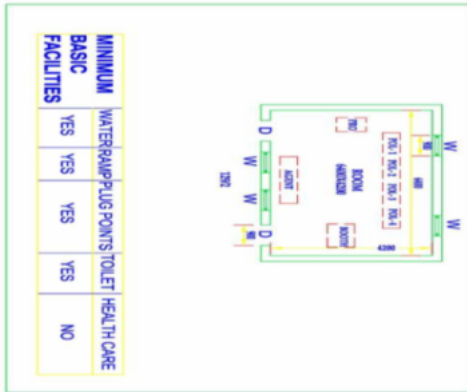

নির্বাচক নিবন্ধন আধিকারিকের স্বাক্ষর

Nazri Naksha

Google Map View

Polling Station Building Front View

Polling Station Front View

Cad View

Key MAP View

1 নাম : সুবর্ণ অধিকারী পিতার নাম: রাজকৃষ্ণ অধিকারী বাড়ির নং : n0096 বয়স : 76 লিঙ্গ : পুরুষ ফটো উপলব্ধ	WB/15/102/159241	2 নাম : সুবালী অধিকারী স্বামীর নাম: বুদ্ধিশ্বর অধিকারী বাড়ির নং : n0096 বয়স : 49 লিঙ্গ : মহিলা ফটো উপলব্ধ	WB/15/102/159247	3 নাম : বুদ্ধিশ্বর অধিকারী পিতার নাম: সুবর্ণ অধিকারী বাড়ির নং : n0096 বয়স : 52 লিঙ্গ : পুরুষ ফটো উপলব্ধ	WB/15/102/159466
4 নাম : সরমা অধিকারী স্বামীর নাম: রবিরাম অধিকারী বাড়ির নং : n0096 বয়স : 52 লিঙ্গ : মহিলা ফটো উপলব্ধ	WB/15/102/159246	5 নাম : রবিরাম অধিকারী পিতার নাম: সুবর্ণ অধিকারী বাড়ির নং : n0096 বয়স : 56 লিঙ্গ : পুরুষ ফটো উপলব্ধ	WB/15/102/159154	6 নাম : রেনুবালা অধিকারী স্বামীর নাম: সুবর্ণ অধিকারী বাড়ির নং : n0096 বয়স : 71 লিঙ্গ : মহিলা ফটো উপলব্ধ	WB/15/102/159245
7 নাম : কালিদাস অধিকারী পিতার নাম: মনিরাম অধিকারী বাড়ির নং : n0232 বয়স : 27 লিঙ্গ : পুরুষ ফটো উপলব্ধ	RUL1954007	8 নাম : কনকলতা অধিকারী পিতার নাম: সুধীর অধিকারী বাড়ির নং : n0097 বয়স : 49 লিঙ্গ : মহিলা ফটো উপলব্ধ	WB/15/102/159333	9 নাম : অনুকুল অধিকারী পিতার নাম: সুধীর অধিকারী বাড়ির নং : n0097 বয়স : 56 লিঙ্গ : পুরুষ ফটো উপলব্ধ	WB/15/102/159542
10 নাম : প্রদীপ কয়াল পিতার নাম: বিমল কয়াল বাড়ির নং : এন0179 বয়স : 25 লিঙ্গ : পুরুষ ফটো উপলব্ধ	RUL2127330	11 নাম : শান্তি গায়েন স্বামীর নাম: বাটল গায়েন বাড়ির নং : n0233 বয়স : 43 লিঙ্গ : মহিলা ফটো উপলব্ধ	RUL1954015	12 নাম : মিঠুন গায়েন পিতার নাম: শ্রীরাম গায়েন বাড়ির নং : এন000 বয়স : 33 লিঙ্গ : পুরুষ ফটো উপলব্ধ	RUL2434793
13 নাম : গোপাল গায়েন পিতার নাম: সুচিত্র গায়েন বাড়ির নং : এন0069 বয়স : 28 লিঙ্গ : পুরুষ ফটো উপলব্ধ	RUL2434371	14 নাম : লতা গায়েন স্বামীর নাম: হেমন্ত গায়েন বাড়ির নং : এন0101 বয়স : 35 লিঙ্গ : মহিলা ফটো উপলব্ধ	RUL2127546	15 নাম : শৈলেন গায়েন পিতার নাম: গৌর গায়েন বাড়ির নং : n0072 বয়স : 66 লিঙ্গ : পুরুষ ফটো উপলব্ধ	WB/15/102/159052
16 নাম : পঞ্চগনন গায়েন পিতার নাম: কুপাসিন্দু গায়েন বাড়ির নং : n0072 বয়স : 26 লিঙ্গ : পুরুষ ফটো উপলব্ধ	RUL2045094	17 নাম : জ্যোৎস্না গায়েন স্বামীর নাম: জীবন গায়েন বাড়ির নং : n0070 বয়স : 36 লিঙ্গ : মহিলা ফটো উপলব্ধ	RUL1256585	18 নাম : প্রতাপ গায়েন পিতার নাম: লক্ষ্মণ গায়েন বাড়ির নং : এন000 বয়স : 27 লিঙ্গ : পুরুষ ফটো উপলব্ধ	RUL2435022
19 নাম : সঞ্চিত্তা গায়েন স্বামীর নাম: মিঠুন গায়েন বাড়ির নং : এন00 বয়স : 30 লিঙ্গ : মহিলা ফটো উপলব্ধ	RUL2434819	20 নাম : মামনী গায়েন স্বামীর নাম: নারায়ণ গায়েন বাড়ির নং : এন00 বয়স : 26 লিঙ্গ : মহিলা ফটো উপলব্ধ	RUL2435113	21 নাম : মঞ্জু গায়েন স্বামীর নাম: রতনেশ্বর গায়েন বাড়ির নং : - বয়স : 23 লিঙ্গ : মহিলা ফটো উপলব্ধ	RUL2558377
22 নাম : রাজেশ্বর গায়েন পিতার নাম: শৈলেন গায়েন বাড়ির নং : n0072 বয়স : 39 লিঙ্গ : পুরুষ ফটো উপলব্ধ	DYQ2906386	23 নাম : সুস্মিতা নাইয়া পিতার নাম: অমত্যা নাইয়া বাড়ির নং : 01 বয়স : 21 লিঙ্গ : মহিলা ফটো উপলব্ধ	RUL2606747	24 নাম : কাদমনি গায়েন স্বামীর নাম: নিতাই গায়েন বাড়ির নং : n0069 বয়স : 84 লিঙ্গ : মহিলা ফটো উপলব্ধ	WB/15/102/159394
25 নাম : লতিকা গায়েন স্বামীর নাম: লক্ষন গায়েন বাড়ির নং : n0068 বয়স : 46 লিঙ্গ : মহিলা ফটো উপলব্ধ	DYK1282235	26 নাম : লক্ষন পিতার নাম: নিমাই বাড়ির নং : n0068 বয়স : 53 লিঙ্গ : পুরুষ ফটো উপলব্ধ	WB/15/102/159528	27 নাম : প্রতিমারানী গায়েন স্বামীর নাম: সাগর গায়েন বাড়ির নং : n0068 বয়স : 45 লিঙ্গ : মহিলা ফটো উপলব্ধ	DYK1282227
28 নাম : সাগর গায়েন পিতার নাম: নিমাই গায়েন বাড়ির নং : n0068 বয়স : 49 লিঙ্গ : পুরুষ ফটো উপলব্ধ	WB/15/102/159536	29 নাম : শ্রীরাম গায়েন পিতার নাম: নিমাই গায়েন বাড়ির নং : n0068 বয়স : 59 লিঙ্গ : পুরুষ ফটো উপলব্ধ	WB/15/102/159526	30 নাম : লক্ষী গায়েন স্বামীর নাম: নিমাই গায়েন বাড়ির নং : n0068 বয়স : 72 লিঙ্গ : মহিলা ফটো উপলব্ধ	WB/15/102/159277