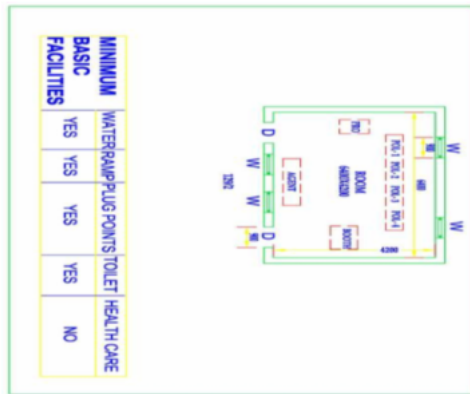

নির্বাচক নিবন্ধন আধিকারিকের স্বাক্ষর

Nazri Naksha

Google Map View

Polling Station Building Front View

Polling Station Front View

Cad View

Key MAP View

1 নাম : জাবেদা সরদার পিতার নাম: এলাই সরদার বাড়ির নং : এন0036 বয়স : 26 লিঙ্গ : মহিলা	RUL2072825	ফটো উপলব্ধ	2 নাম : করিম সরদার পিতার নাম: দাউদ সরদার বাড়ির নং : n0036 বয়স : 65 লিঙ্গ : পুরুষ	WB/15/102/162462	ফটো উপলব্ধ	3 নাম : মহিরন সরদার স্বামীর নাম: করিম সরদার বাড়ির নং : n0036 বয়স : 61 লিঙ্গ : মহিলা	WB/15/102/162367	ফটো উপলব্ধ
4 নাম : সুরত মন্ডল পিতার নাম: কমলকান্ত মন্ডল বাড়ির নং : - বয়স : 29 লিঙ্গ : পুরুষ	RUL2288298	ফটো উপলব্ধ	5 নাম : রুনালাইলা হালদার স্বামীর নাম: জাকির হালদার বাড়ির নং : - বয়স : 36 লিঙ্গ : মহিলা	RUL2288256	ফটো উপলব্ধ	6 নাম : অর্জিনা মোল্লা স্বামীর নাম: সাইদুল মোল্লা বাড়ির নং : - বয়স : 35 লিঙ্গ : মহিলা	RUL2288231	ফটো উপলব্ধ
7 নাম : কম্পনা মন্ডল স্বামীর নাম: কমলকান্ত মন্ডল বাড়ির নং : - বয়স : 36 লিঙ্গ : মহিলা	RUL2288272	ফটো উপলব্ধ	8 নাম : জাহির লস্কর পিতার নাম: রহিম বক্স লস্কর বাড়ির নং : - বয়স : 25 লিঙ্গ : পুরুষ	RUL2288330	ফটো উপলব্ধ	9 নাম : খোদাবক্স সরদার পিতার নাম: দাউদ সরদার বাড়ির নং : n0036 বয়স : 61 লিঙ্গ : পুরুষ	WB/15/102/162508	ফটো উপলব্ধ
10 নাম : মনোয়ারা সরদার স্বামীর নাম: খোদাবক্স সরদার বাড়ির নং : n0036 বয়স : 56 লিঙ্গ : মহিলা	RUL2245652	ফটো উপলব্ধ	11 নাম : মনিরুল সরদার পিতার নাম: খোদাবক্স সরদার বাড়ির নং : n0036 বয়স : 39 লিঙ্গ : পুরুষ	RUL1145226	ফটো উপলব্ধ	12 নাম : মুর্শিদা সরদার স্বামীর নাম: মনিরুল সরদার বাড়ির নং : n0036 বয়স : 38 লিঙ্গ : মহিলা	RUL1257476	ফটো উপলব্ধ
13 নাম : জিয়াবুল সরদার পিতার নাম: খোদাবক্স সরদার বাড়ির নং : n0036 বয়স : 35 লিঙ্গ : পুরুষ	RUL1145192	ফটো উপলব্ধ	14 নাম : আমিনা সরদার (ঢালী) স্বামীর নাম: জিয়াবুল সরদার বাড়ির নং : n0036 বয়স : 32 লিঙ্গ : মহিলা	RUL1614429	ফটো উপলব্ধ	15 নাম : রমজান সরদার পিতার নাম: এলাই সরদার বাড়ির নং : n0036 বয়স : 45 লিঙ্গ : পুরুষ	DYQ2105161	ফটো উপলব্ধ
16 নাম : আরজিনা সরদার স্বামীর নাম: রমজান সরদার বাড়ির নং : n0036 বয়স : 40 লিঙ্গ : মহিলা	DYQ2821155	ফটো উপলব্ধ	17 নাম : মস্তাক সরদার পিতার নাম: করিম বক্স সরদার বাড়ির নং : n0036 বয়স : 35 লিঙ্গ : পুরুষ	RUL1489137	ফটো উপলব্ধ	18 নাম : ইয়াজুল সরদার পিতার নাম: এলাই সরদার বাড়ির নং : এন0036 বয়স : 22 লিঙ্গ : পুরুষ	RUL2557841	ফটো উপলব্ধ
19 নাম : নওসাদ সরদার পিতার নাম: করিম সরদার বাড়ির নং : n0036 বয়স : 29 লিঙ্গ : পুরুষ	RUL1799188	ফটো উপলব্ধ	20 নাম : জাহানারা সরদার স্বামীর নাম: এলাই সরদার বাড়ির নং : n0036 বয়স : 61 লিঙ্গ : মহিলা	WB/15/102/162366	ফটো উপলব্ধ	21 নাম : এলাই পিতার নাম: দাউদ সরদার বাড়ির নং : n0036 বয়স : 71 লিঙ্গ : পুরুষ	RUL2501252	ফটো উপলব্ধ
22 নাম : সঞ্জীব অধিকারী পিতার নাম: মুচিরাম অধিকারী বাড়ির নং : n0088 বয়স : 28 লিঙ্গ : পুরুষ	RUL1799196	ফটো উপলব্ধ	23 নাম : রূপালি অধিকারী স্বামীর নাম: নিশীথ অধিকারী বাড়ির নং : n0088 বয়স : 28 লিঙ্গ : মহিলা	RUL1799154	ফটো উপলব্ধ	24 নাম : উজ্জ্বলা অধিকারী স্বামীর নাম: হররাম অধিকারী বাড়ির নং : n0185 বয়স : 26 লিঙ্গ : মহিলা	RUL1983311	ফটো উপলব্ধ
25 নাম : জিতেন্দ্র অধিকারী পিতার নাম: সুনিল অধিকারী বাড়ির নং : n0177 বয়স : 29 লিঙ্গ : পুরুষ	RUL1983238	ফটো উপলব্ধ	26 নাম : যতীন্দ্র অধিকারী পিতার নাম: সুনিল অধিকারী বাড়ির নং : n0178 বয়স : 29 লিঙ্গ : পুরুষ	RUL1983246	ফটো উপলব্ধ	27 নাম : সোমা অধিকারী স্বামীর নাম: জিতেন্দ্র অধিকারী বাড়ির নং : এন0177 বয়স : 22 লিঙ্গ : মহিলা	RUL2616456	ফটো উপলব্ধ
28 নাম : রাজিব অধিকারী পিতার নাম: মুচিরাম অধিকারী বাড়ির নং : এন0088 বয়স : 25 লিঙ্গ : পুরুষ	RUL2435477	ফটো উপলব্ধ	29 নাম : মুচিরাম অধিকারী পিতার নাম: বিষ্ণুপদ অধিকারী বাড়ির নং : n0088 বয়স : 72 লিঙ্গ : পুরুষ	WB/15/102/162024	ফটো উপলব্ধ	30 নাম : রুবিনী অধিকারী স্বামীর নাম: সুনীল অধিকারী বাড়ির নং : n0087 বয়স : 56 লিঙ্গ : মহিলা	DYQ2482982	ফটো উপলব্ধ