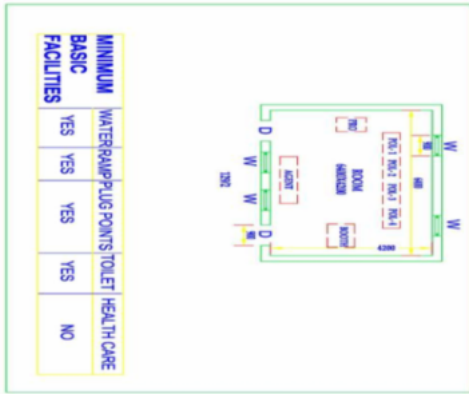

নির্বাচক নিবন্ধন আধিকারিকের স্বাক্ষর

Nazri Naksha

Google Map View

Polling Station Building Front View

Polling Station Front View

Cad View

Key MAP View

1 নাম : শওকাত খাঁন পিতার নাম : হাফিজ খাঁন বাড়ির নং : n0104 বয়স : 35 লিঙ্গ : পুরুষ	RUL1256874 ফটো উপলব্ধ	2 নাম : কুদুছ আলী সেখ পিতার নাম : ছারাহ সেখ বাড়ির নং : n0104 বয়স : 51 লিঙ্গ : পুরুষ	DYQ1281492 ফটো উপলব্ধ	3 নাম : লতিকা সেখ স্বামীর নাম : কুদুছ সেখ বাড়ির নং : n0104 বয়স : 46 লিঙ্গ : মহিলা	DYQ1281468 ফটো উপলব্ধ
4 নাম : নেকজান মোল্লা স্বামীর নাম : আজগার মোল্লা বাড়ির নং : n0104 বয়স : 56 লিঙ্গ : মহিলা	WB/15/102/162278 ফটো উপলব্ধ	5 নাম : আজগার মোল্লা পিতার নাম : মোঃসালেম মোল্লা বাড়ির নং : n0104 বয়স : 60 লিঙ্গ : পুরুষ	RUL2501310 ফটো উপলব্ধ	6 নাম : সবুরজান খান স্বামীর নাম : হাফিজ খান বাড়ির নং : n0104 বয়স : 61 লিঙ্গ : মহিলা	WB/15/102/162120 ফটো উপলব্ধ
7 নাম : হাফিজ খান পিতার নাম : রহমান খান বাড়ির নং : n0104 বয়স : 66 লিঙ্গ : পুরুষ	WB/15/102/162573 ফটো উপলব্ধ	8 নাম : আতারুল সরদার পিতার নাম : আঃ হক সরদার বাড়ির নং : n0020 বয়স : 30 লিঙ্গ : পুরুষ	RUL1799436 ফটো উপলব্ধ	9 নাম : আনারুল সরদার পিতার নাম : আঃ হক সরদার বাড়ির নং : n0020 বয়স : 32 লিঙ্গ : পুরুষ	RUL1799444 ফটো উপলব্ধ
10 নাম : সাহা বানু খাঁন স্বামীর নাম : শওকাত খাঁন বাড়ির নং : n0104 বয়স : 32 লিঙ্গ : মহিলা	RUL1799485 ফটো উপলব্ধ	11 নাম : জাকির হোসেন মোল্লা পিতার নাম : আজগার মোল্লা বাড়ির নং : n0104 বয়স : 38 লিঙ্গ : পুরুষ	RUL1145077 ফটো উপলব্ধ	12 নাম : খোকণ খাঁন পিতার নাম : নবিরালি খাঁন বাড়ির নং : এন0020 বয়স : 25 লিঙ্গ : পুরুষ	RUL2436939 ফটো উপলব্ধ
13 নাম : আব্দুল হক সরদার পিতার নাম : মোহর সরদার বাড়ির নং : n0020 বয়স : 59 লিঙ্গ : পুরুষ	RUL2595684 ফটো উপলব্ধ	14 নাম : আমিরন সরদার স্বামীর নাম : আঃ হক সরদার বাড়ির নং : n0020 বয়স : 56 লিঙ্গ : মহিলা	WB/15/102/162064 ফটো উপলব্ধ	15 নাম : নুরবানু খা পিতার নাম : নবিরআলি খা বাড়ির নং : n0020 বয়স : 33 লিঙ্গ : মহিলা	RUL1489509 ফটো উপলব্ধ
16 নাম : সাহাজান খাঁন পিতার নাম : নবিরালী খাঁন বাড়ির নং : এন0020 বয়স : 31 লিঙ্গ : পুরুষ	RUL2436921 ফটো উপলব্ধ	17 নাম : সাজেদা খাঁন স্বামীর নাম : নবিরালী খাঁন বাড়ির নং : n0020 বয়স : 56 লিঙ্গ : মহিলা	RUL2420453 ফটো উপলব্ধ	18 নাম : আলেমা মোল্লা পিতার নাম : রাজ্জাক মোল্লা বাড়ির নং : এন0020 বয়স : 31 লিঙ্গ : মহিলা	RUL1619527 ফটো উপলব্ধ
19 নাম : আসমিরা খাঁন স্বামীর নাম : সাজেদা খাঁন বাড়ির নং : এন0020 বয়স : 33 লিঙ্গ : মহিলা	RUL1401165 ফটো উপলব্ধ	20 নাম : মোঃ সাহাজামাল গাজী পিতার নাম : নছিম গাজী বাড়ির নং : n0122 বয়স : 34 লিঙ্গ : পুরুষ	RUL1719574 ফটো উপলব্ধ	21 নাম : হাফিজা গাজী স্বামীর নাম : সাজামাল গাজী বাড়ির নং : n0138 বয়স : 38 লিঙ্গ : মহিলা	RUL1887298 ফটো উপলব্ধ
22 নাম : রুপচাঁদ মন্ডল পিতার নাম : সাইফুল মন্ডল বাড়ির নং : নং 0075 বয়স : 22 লিঙ্গ : পুরুষ	RUL2633212 ফটো উপলব্ধ	23 নাম : হাবিজা লস্কর স্বামীর নাম : আইউব আলী লস্কর বাড়ির নং : n0106 বয়স : 35 লিঙ্গ : মহিলা	RUL1372812 ফটো উপলব্ধ	24 নাম : ইমাম আলি লস্কর পিতার নাম : আদেজ লস্কর বাড়ির নং : n0106 বয়স : 81 লিঙ্গ : পুরুষ	RUL2818730 ফটো উপলব্ধ
25 নাম : হাসিনা লস্কর স্বামীর নাম : ইমাম লস্কর বাড়ির নং : n0106 বয়স : 76 লিঙ্গ : মহিলা	WB/15/102/162142 ফটো উপলব্ধ	26 নাম : আইউব আলি লস্কর পিতার নাম : ইমাম লস্কর বাড়ির নং : n0106 বয়স : 39 লিঙ্গ : পুরুষ	RUL1256791 ফটো উপলব্ধ	27 নাম : হামিদালী লস্কর পিতার নাম : ইমাম লস্কর বাড়ির নং : n0106 বয়স : 38 লিঙ্গ : পুরুষ	DYQ2965200 ফটো উপলব্ধ
28 নাম : দাইয়ান লস্কর পিতার নাম : হাঃসেম লস্কর বাড়ির নং : n0106 বয়স : 30 লিঙ্গ : পুরুষ	RUL1372937 ফটো উপলব্ধ	29 নাম : আশ্বিয়া লস্কর স্বামীর নাম : হাঃসেম লস্কর বাড়ির নং : n0106 বয়স : 60 লিঙ্গ : মহিলা	RUL2420248 ফটো উপলব্ধ	30 নাম : রাবেয়া মোল্লা স্বামীর নাম : জাকির হোসেন মোল্লা বাড়ির নং : n0125 বয়স : 35 লিঙ্গ : মহিলা	RUL1144823 ফটো উপলব্ধ