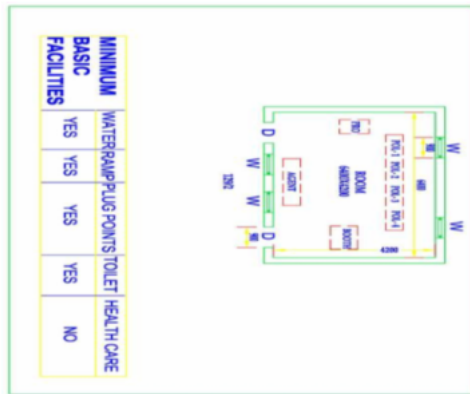

নির্বাচক নিবন্ধন আধিকারিকের স্বাক্ষর

Nazri Naksha

Google Map View

Polling Station Building Front View

Polling Station Front View

Cad View

Key MAP View

1 নাম : শচীন ঘরামী মায়ের নাম: জবা ঘরামী বাড়ির নং : n0044 বয়স : 39 লিঙ্গ : পুরুষ	RUL1044965 ফটো উপলব্ধ	2 নাম : সবিতা ঘরামী স্বামীর নাম: সিদ্ধেশ্বর ঘরামী বাড়ির নং : n0044 বয়স : 40 লিঙ্গ : মহিলা	DYQ2823383 ফটো উপলব্ধ	3 নাম : সিদ্ধেশ্বর ঘরামী পিতার নাম: বুদ্ধেশ্বর ঘরামী বাড়ির নং : n0044 বয়স : 43 লিঙ্গ : পুরুষ	DYQ2486645 ফটো উপলব্ধ
Q 4 নাম : জ্যোতস্না ঘরামী স্বামীর নাম: বুদ্ধেশ্বর ঘরামী বাড়ির নং : বয়স : 57 লিঙ্গ : মহিলা	RUL1044973 ফটো উপলব্ধ	5 নাম : বুদ্ধেশ্বর ঘরামী পিতার নাম: রামপদ ঘরামী বাড়ির নং : n0044 বয়স : 55 লিঙ্গ : পুরুষ	WB/15/102/168039 ফটো উপলব্ধ	6 নাম : যতীন ঘরামী মায়ের নাম: জবা ঘরামী বাড়ির নং : n0044 বয়স : 35 লিঙ্গ : পুরুষ	RUL1489863 ফটো উপলব্ধ
7 নাম : প্রশান্ত ঘরামী পিতার নাম: সিদ্ধেশ্বর ঘরামী বাড়ির নং : N0044 বয়স : 25 লিঙ্গ : পুরুষ	RUL2290880 ফটো উপলব্ধ	8 নাম : বাবলু ঘরামী পিতার নাম: বুদ্ধেশ্বর ঘরামী বাড়ির নং : n0044 বয়স : 32 লিঙ্গ : পুরুষ	RUL1983477 ফটো উপলব্ধ	Q 9 নাম : লক্ষ্মী ঘরামী স্বামীর নাম: যতীন ঘরামী বাড়ির নং : এন0044 বয়স : 37 লিঙ্গ : মহিলা	RUL2556918 ফটো উপলব্ধ
10 নাম : সুশান্ত ঘরামী পিতার নাম: সিদ্ধেশ্বর ঘরামী বাড়ির নং : পালের চক বয়স : 21 লিঙ্গ : পুরুষ	RUL2708139 ফটো উপলব্ধ	11 নাম : নেত্রমা মিস্ত্রী অধিকারী স্বামীর নাম: শ্যামল মিস্ত্রী বাড়ির নং : n0079 বয়স : 57 লিঙ্গ : মহিলা	RUL2372944 ফটো উপলব্ধ	12 নাম : শ্যামল মিস্ত্রী পিতার নাম: গগন মিস্ত্রী বাড়ির নং : n0079 বয়স : 58 লিঙ্গ : পুরুষ	WB/15/102/168101 ফটো উপলব্ধ
13 নাম : তারক নাথ মিস্ত্রী পিতার নাম: শ্যামল মিস্ত্রী বাড়ির নং : n0079 বয়স : 29 লিঙ্গ : পুরুষ	RUL1719913 ফটো উপলব্ধ	14 নাম : নারায়নী অধিকারি স্বামীর নাম: প্রফুল্ল অধিকারি বাড়ির নং : n0079 বয়স : 62 লিঙ্গ : মহিলা	DYQ1281294 ফটো উপলব্ধ	15 নাম : স্বপন অধিকারি পিতার নাম: প্রফুল্ল অধিকারি বাড়ির নং : n0079 বয়স : 51 লিঙ্গ : পুরুষ	WB/15/102/168115 ফটো উপলব্ধ
16 নাম : নলিন অধিকারী পিতার নাম: হারানন্দ অধিকারী বাড়ির নং : n0079 বয়স : 59 লিঙ্গ : পুরুষ	WB/15/102/168580 ফটো উপলব্ধ	17 নাম : অরুণ অধিকারী পিতার নাম: নলিন অধিকারী বাড়ির নং : n0079 বয়স : 34 লিঙ্গ : পুরুষ	RUL1719830 ফটো উপলব্ধ	18 নাম : রেবতী অধিকারী স্বামীর নাম: অরুণ অধিকারী বাড়ির নং : n0079 বয়স : 34 লিঙ্গ : মহিলা	RUL1719814 ফটো উপলব্ধ
19 নাম : টোটন অধিকারী পিতার নাম: সুধীর অধিকারী বাড়ির নং : n0065 বয়স : 58 লিঙ্গ : পুরুষ	WB/15/102/168729 ফটো উপলব্ধ	20 নাম : সুচিত্রা অধিকারী স্বামীর নাম: টোটন অধিকারী বাড়ির নং : n0065 বয়স : 56 লিঙ্গ : মহিলা	WB/15/102/168548 ফটো উপলব্ধ	21 নাম : বিশ্বনাথ অধিকারি পিতার নাম: টোটন অধিকারি বাড়ির নং : n0065 বয়স : 35 লিঙ্গ : পুরুষ	RUL1490051 ফটো উপলব্ধ
22 নাম : পারুল অধিকারি স্বামীর নাম: বিশ্বনাথ অধিকারি বাড়ির নং : n0065 বয়স : 31 লিঙ্গ : মহিলা	RUL1490044 ফটো উপলব্ধ	23 নাম : গোস্ট অধিকারী মায়ের নাম: প্রতিমা অধিকারী বাড়ির নং : n0005 বয়স : 35 লিঙ্গ : পুরুষ	RUL1374206 ফটো উপলব্ধ	24 নাম : শঙ্কর অধিকারী মায়ের নাম: প্রতিমা অধিকারী বাড়ির নং : n0005 বয়স : 33 লিঙ্গ : পুরুষ	RUL1374172 ফটো উপলব্ধ
25 নাম : চিত্তামনি বৈরাগি পিতার নাম: সুনিল বৈরাগি বাড়ির নং : n0073 বয়স : 36 লিঙ্গ : পুরুষ	RUL1490101 ফটো উপলব্ধ	26 নাম : দিবাকর বৈরাগী পিতার নাম: শুশিল বৈরাগী বাড়ির নং : n0073 বয়স : 35 লিঙ্গ : পুরুষ	RUL1615194 ফটো উপলব্ধ	27 নাম : শর্মিলা বৈরাগী স্বামীর নাম: দিবাকর বৈরাগী বাড়ির নং : n0073 বয়স : 31 লিঙ্গ : মহিলা	RUL1615186 ফটো উপলব্ধ
28 নাম : বচন নাইয়া পিতার নাম: মুচিরাম নাইয়া বাড়ির নং : n0073 বয়স : 32 লিঙ্গ : পুরুষ	RUL1490135 ফটো উপলব্ধ	29 নাম : রাজকুমার বৈরাগী পিতার নাম: মৃত সুনীল বৈরাগী বাড়ির নং : n0073 বয়স : 31 লিঙ্গ : পুরুষ	RUL1615228 ফটো উপলব্ধ	30 নাম : শৈলেন অধিকারী পিতার নাম: মাধাই অধিকারী বাড়ির নং : n0074 বয়স : 68 লিঙ্গ : পুরুষ	RUL2756054 ফটো উপলব্ধ